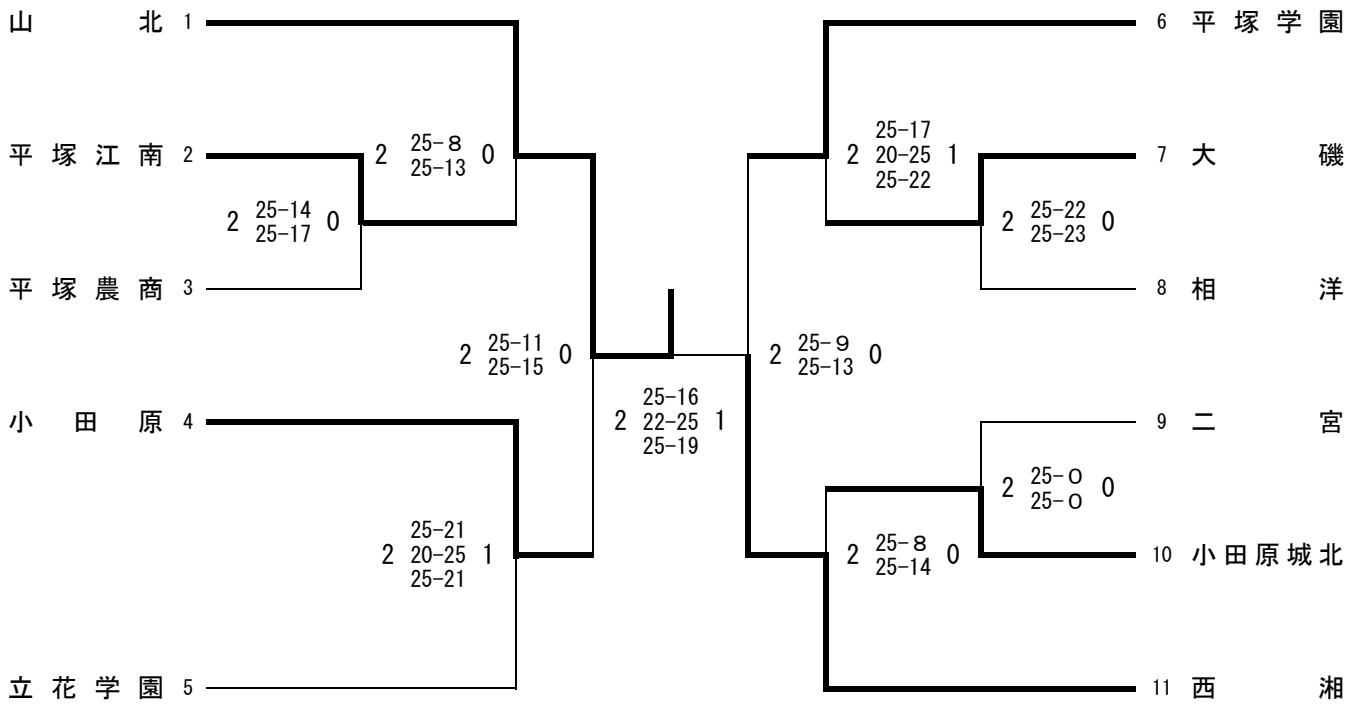

B	西湘	高浜	立花学園	勝敗	順位
西湘		25-7 25-8 0	25-9 25-11 0	2-0	1
高浜	7-25 8-25 2		25-17 25-15 0	1-1	2
立花学園	9-25 11-25 2	17-25 15-25 2		0-2	3

C	山北	足柄	平塚農商	勝敗	順位
山北		25-15 25-14 0	25-17 25-16 0	2-0	1
足柄	15-25 14-25 2		9-25 21-25 2	0-2	3
平塚農商	17-25 16-25 2	25-9 25-21 0		1-1	2

D	大磯	平塚江南・二宮	小田原東	勝敗	順位
大磯		25-20 18-25 2 23-25	25-15 25-13 0	1-1	2
平塚江南・二宮	20-25 25-18 1 25-23		25-16 29-27 0	2-0	1
小田原東	15-25 13-25 2	16-25 27-29 2		0-2	3

日時 令和7年4月27日(日)
会場 小田原高校

	平塚学園	高浜	平塚農商	大磯	勝敗	順位
平塚学園		17-25 17-25 2	- - 0	11-25 23-25 2	0-2	4
高浜	25-17 25-17 0		13-25 27-25 1 25-16	- - 0	2-0	2
平塚農商	- - 0	25-13 25-27 2 16-25		18-25 19-25 2	0-2	3
大磯	25-11 25-23 0	- - 0	25-18 25-19 0		2-0	1

※順位決定以降の試合は打ち切り

県大会出場 相洋、西湘、山北、平塚江南・二宮、大磯、高浜

令和7年度 西相地区高等学校バレーボール秋季大会 (男子)

日 時 令和7年9月28日(日)
 会 場 二宮高校(開場:8:30)

5位決定戦

平塚江南 立花学園

5位決定戦

小田原城北 大磯