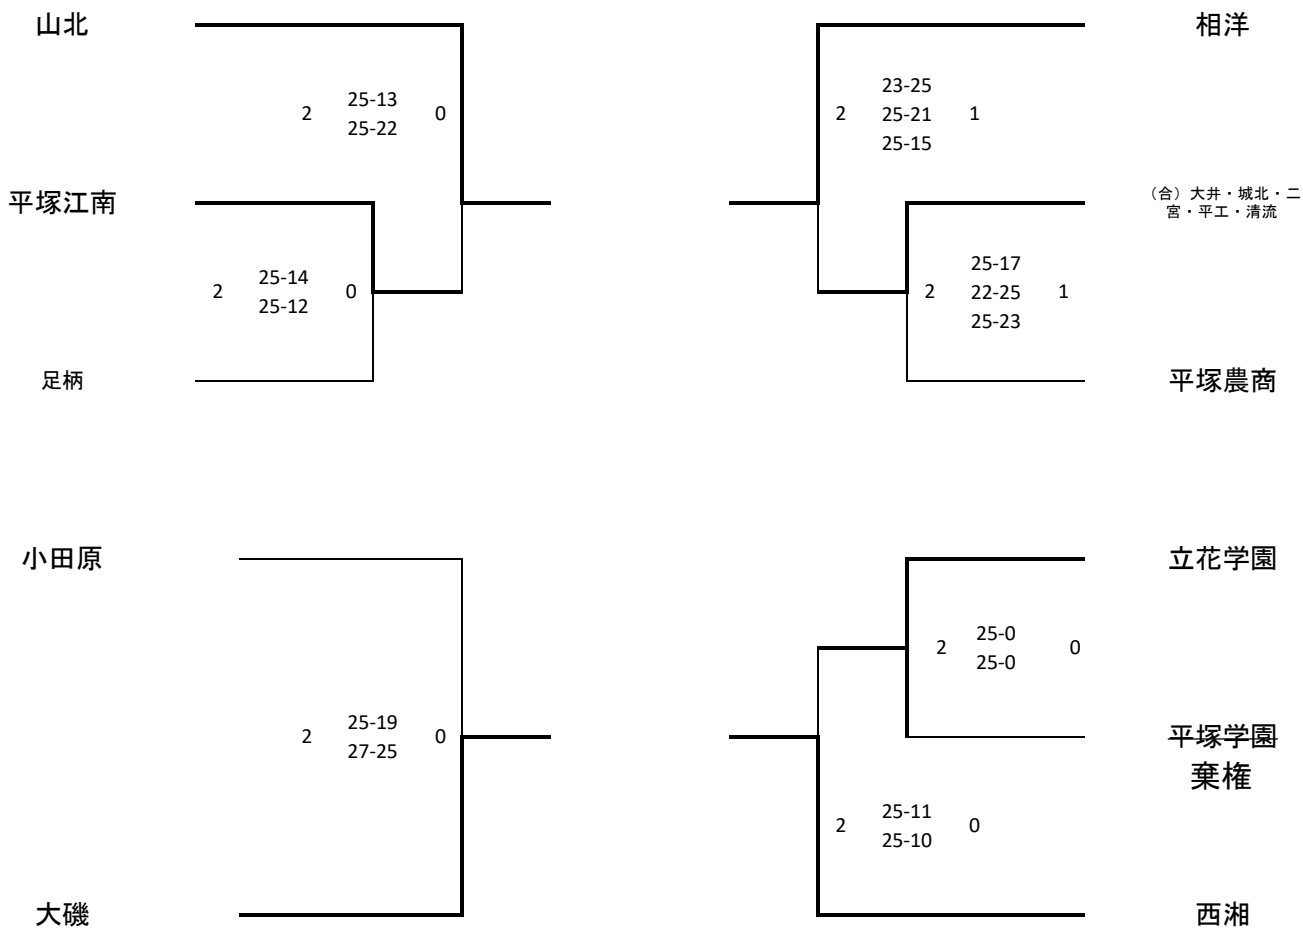

順位決定戦

1位：山北、西湘
 5位：小田原、平塚農商

3位：相洋、大磯
 7位：平塚江南、平塚学園

令和7年度 西相地区高等学校バレーボール冬季大会 (女子)

日時 令和7年11月23日(日)
会場 相洋高校(A・Dリーグ) 二宮高校(B・Cリーグ)

A	相洋	平塚学園	小田原東	足柄	勝敗	順位
相洋		25 - 8 25 - 4 0	25 - 8 25 - 3 0	25 - 5 25 - 7 0	3-0	1
平塚学園	8 - 25 4 - 25 2		25 - 14 25 - 16 0	25 - 17 25 - 14 0	2-1	2
小田原東	8 - 25 3 - 25 2	14 - 25 16 - 25 2		18 - 25 14 - 25 2	0-3	4
足柄	5 - 25 7 - 25 2	17 - 25 14 - 25 2	18 - 25 14 - 25 2		0-3	3

B	大磯	小田原	二宮・平塚湘風	勝敗	順位
大磯		25 - 5 25 - 10 0	25 - 7 25 - 9 0	2-0	1
小田原	5 - 25 10 - 25 2		25 - 17 25 - 12 0	1-1	2
二宮・平塚湘風	7 - 25 9 - 25 2	17 - 25 12 - 25 2		0-2	3

C	西湘	立花学園	平塚江南	勝敗	順位
西湘		25 - 14 25 - 5 0	25 - 9 25 - 13 0	2-0	1
立花学園	14 - 25 5 - 25 2		19 - 25 25 - 18 2 21 - 25	0-2	3
平塚江南	9 - 25 13 - 25 2	25 - 19 18 - 25 1 25 - 21		1-1	2

D	山北	平塚農商	高浜	勝敗	順位
山北		25 - 16 25 - 23 0	25 - 7 25 - 17 0	2-0	1
平塚農商	16 - 25 23 - 25 2		25 - 15 25 - 19 0	1-1	2
高浜	7 - 25 17 - 25 2	15 - 25 19 - 25 2		0-2	3

順位決定戦

1位: 相洋、西湘
5位: 平塚学園、平塚江南

3位: 大磯、山北
7位: 小田原、平塚農商

令和7年度 神奈川県高等学校バレーボール新人大会 西相地区予選会 (男子)

日 時 令和8年1月17日 (土)

会 場 二宮高校 開場 8:30

県大会出場 山北、西湘、相洋、大磯

令和7年度 神奈川県高等学校バレーボール新人大会 西相地区予選会（女子）結果

日時 令和8年1月17日(土)
会場 小田原東高校(A・Bリーグ) 大磯高校(C・Dリーグ)

A	相洋	高浜	足柄	小田原	勝敗	順位
相洋		25-8 25-4 0	25-9 25-2 0	25-9 25-8 0	3-0	1
高浜	8-25 4-25 2		25-13 12-25 1 25-20	30-28 13-25 1 25-20	2-1	2
足柄	9-25 2-25 2	13-25 25-12 2 20-25			0-2	3
小田原	9-25 8-25 2	28-30 25-13 2 20-25			0-2	3