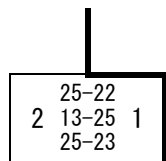

D	大磯	平塚江南・二宮	小田原東	勝敗	順位
大磯		25-20 18-25 2 23-25	25-15 25-13 0	1-1	2
平塚江南・二宮	20-25 25-18 1 25-23		25-16 29-27 0	2-0	1
小田原東	15-25 13-25 2	16-25 27-29 2		0-2	3

日時 令和7年4月27日(日)
会場 小田原高校

	平塚学園	高浜	平塚農商	大磯	勝敗	順位
平塚学園		17-25 17-25 2	- - 0	11-25 23-25 2	0-2	4
高浜	25-17 25-17 0		13-25 27-25 1 25-16	- - 0	2-0	2
平塚農商	- - 0	25-13 25-27 2 16-25		18-25 19-25 2	0-2	3
大磯	25-11 25-23 0	- - 0	25-18 25-19 0		2-0	1

※順位決定以降の試合は打ち切り

県大会出場 相洋、西湘、山北、平塚江南・二宮、大磯、高浜

令和7年度 西相地区高等学校バレーボール秋季大会 (男子)

日 時 令和7年9月28日(日)
 会 場 二宮高校(開場:8:30)

5位決定戦

平塚江南 立花学園

5位決定戦

小田原城北 大磯

1位:山北 2位:西湘 3位:平塚学園、小田原
 5位:立花学園、大磯 7位:平塚江南、小田原城北

令和7年度 西相地区高等学校バレーボール秋季大会（女子）結果

日 時 令和7年9月23日（火祝）
 会 場 大井町総合体育館

1位：相洋 2位：西湘 3位：山北、平塚農商
 5位小田原、立花学園 7位：平塚学園、二宮

令和7年度 西相地区高等学校バレーボール冬季大会 (男子)

日 時 令和7年11月23日(日) 8時30分 開場
 会 場 県立大磯高等学校