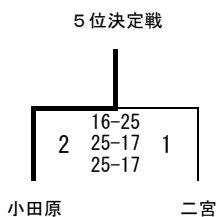

B	西湘	高浜	立花学園	勝敗	順位
西湘		25-7 25-8 0	25-9 25-11 0	2-0	1
高浜	7-25 8-25 2		25-17 25-15 0	1-1	2
立花学園	9-25 11-25 2	17-25 15-25 2		0-2	3

C	山北	足柄	平塚農商	勝敗	順位
山北		25-15 25-14 0	25-17 25-16 0	2-0	1
足柄	15-25 14-25 2		9-25 21-25 2	0-2	3
平塚農商	17-25 16-25 2	25-9 25-21 0		1-1	2

D	大磯	平塚江南・二宮	小田原東	勝敗	順位
大磯		25-20 18-25 2 23-25	25-15 25-13 0	1-1	2
平塚江南・二宮	20-25 25-18 1 25-23		25-16 29-27 0	2-0	1
小田原東	15-25 13-25 2	16-25 27-29 2		0-2	3

日時 令和7年4月27日(日)
会場 小田原高校

	平塚学園	高浜	平塚農商	大磯	勝敗	順位
平塚学園		17-25 17-25 2	- - 0	11-25 23-25 2	0-2	4
高浜	25-17 25-17 0		13-25 27-25 1 25-16	- - 0	2-0	2
平塚農商	- - 0	25-13 25-27 2 16-25		18-25 19-25 2	0-2	3
大磯	25-11 25-23 0	- - 0	25-18 25-19 0		2-0	1

※順位決定以降の試合は打ち切り

県大会出場 相洋、西湘、山北、平塚江南・二宮、大磯、高浜

令和7年度 西相地区高等学校バレーボール秋季大会 (男子)

日 時 令和7年9月28日(日)
 会 場 二宮高校(開場:8:30)

5位決定戦

平塚江南 立花学園

5位決定戦

小田原城北 大磯

1位:山北 2位:西湘 3位:平塚学園、小田原
 5位:立花学園、大磯 7位:平塚江南、小田原城北

令和7年度 西相地区高等学校バレーボール秋季大会（女子）結果

日 時 令和7年9月23日（火祝）
 会 場 大井町総合体育館

1位：相洋 2位：西湘 3位：山北、平塚農商
 5位小田原、立花学園 7位：平塚学園、二宮

令和7年度 西相地区高等学校バレーボール冬季大会 (男子)

日 時 令和7年11月23日(日) 8時30分 開場
 会 場 県立大磯高等学校