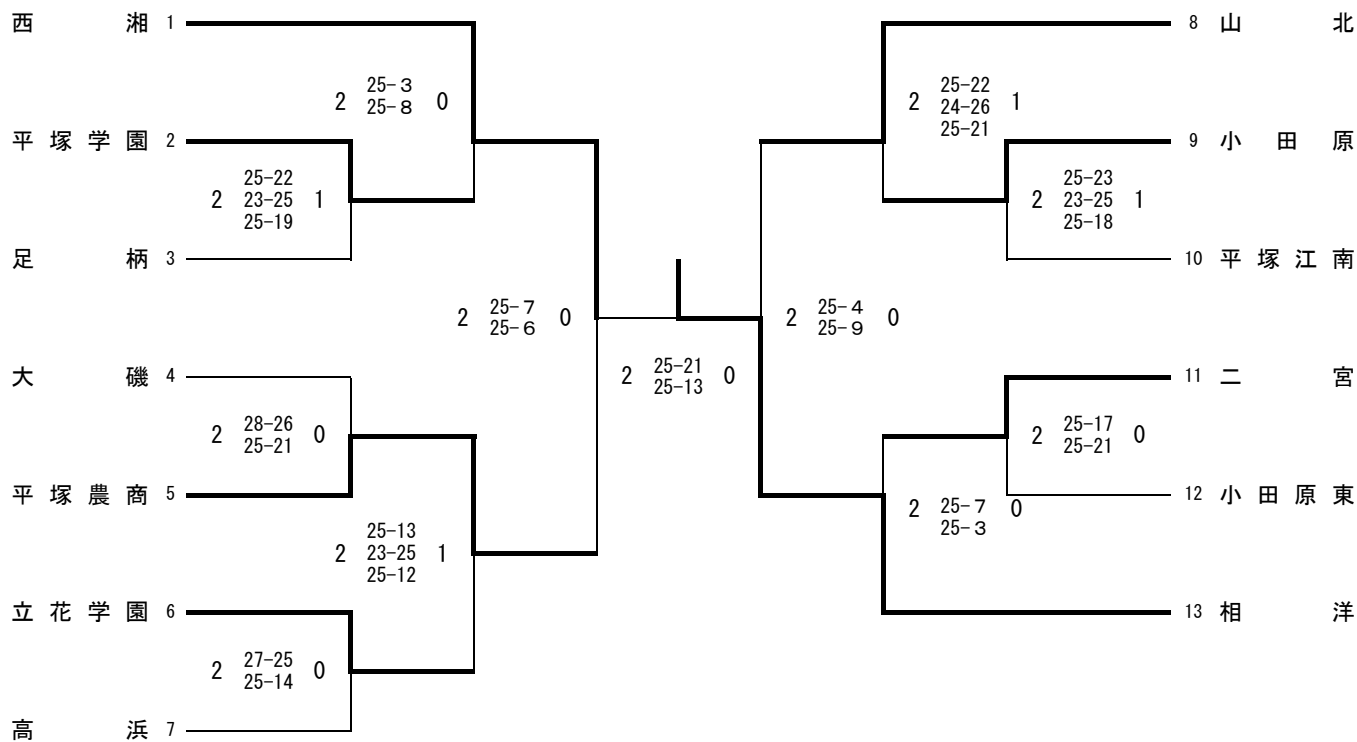

※順位決定以降の試合は打ち切り

県大会出場 相洋、西湘、山北、平塚江南・二宮、大磯、高浜

令和7年度 西相地区高等学校バレーボール秋季大会 (男子)

日 時 令和7年9月28日(日)
 会 場 二宮高校(開場:8:30)

5位決定戦

平塚江南 立花学園

5位決定戦

小田原城北 大磯

1位:山北 2位:西湘 3位:平塚学園、小田原
 5位:立花学園、大磯 7位:平塚江南、小田原城北

令和7年度 西相地区高等学校バレーボール秋季大会（女子）結果

日 時 令和7年9月23日（火祝）
 会 場 大井町総合体育館

1位：相洋 2位：西湘 3位：山北、平塚農商
 5位小田原、立花学園 7位：平塚学園、二宮

令和7年度 西相地区高等学校バレーボール冬季大会 (男子)

日 時 令和7年11月23日(日) 8時30分 開場
 会 場 県立大磯高等学校