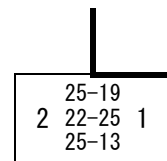

D	大磯	平塚江南・二宮	小田原東	勝敗	順位
大磯		25-20 18-25 2 23-25	25-15 25-13 0	1-1	2
平塚江南・二宮	20-25 25-18 1 25-23		25-16 29-27 0	2-0	1
小田原東	15-25 13-25 2	16-25 27-29 2		0-2	3

日時 令和7年4月27日(日)
会場 小田原高校

	平塚学園	高浜	平塚農商	大磯	勝敗	順位
平塚学園		17-25 17-25 2	- - 0	11-25 23-25 2	0-2	4
高浜	25-17 25-17 0		13-25 27-25 1 25-16	- - 0	2-0	2
平塚農商	- - 0	25-13 25-27 2 16-25		18-25 19-25 2	0-2	3
大磯	25-11 25-23 0	- - 0	25-18 25-19 0		2-0	1

※順位決定以降の試合は打ち切り

県大会出場 相洋、西湘、山北、平塚江南・二宮、大磯、高浜

令和7年度 西相地区高等学校バレーボール秋季大会 (男子)

日 時 令和7年9月28日(日)
 会 場 二宮高校(開場:8:30)

5位決定戦

平塚江南 立花学園

5位決定戦

小田原城北 大磯

1位:山北 2位:西湘 3位:平塚学園、小田原
 5位:立花学園、大磯 7位:平塚江南、小田原城北

令和7年度 西相地区高等学校バレーボール秋季大会（女子）結果

日 時 令和7年9月23日（火祝）
 会 場 大井町総合体育館

1位：相洋 2位：西湘 3位：山北、平塚農商
 5位小田原、立花学園 7位：平塚学園、二宮

令和7年度 西相地区高等学校バレーボール冬季大会 (男子)

日 時 令和7年11月23日(日) 8時30分 開場
 会 場 県立大磯高等学校