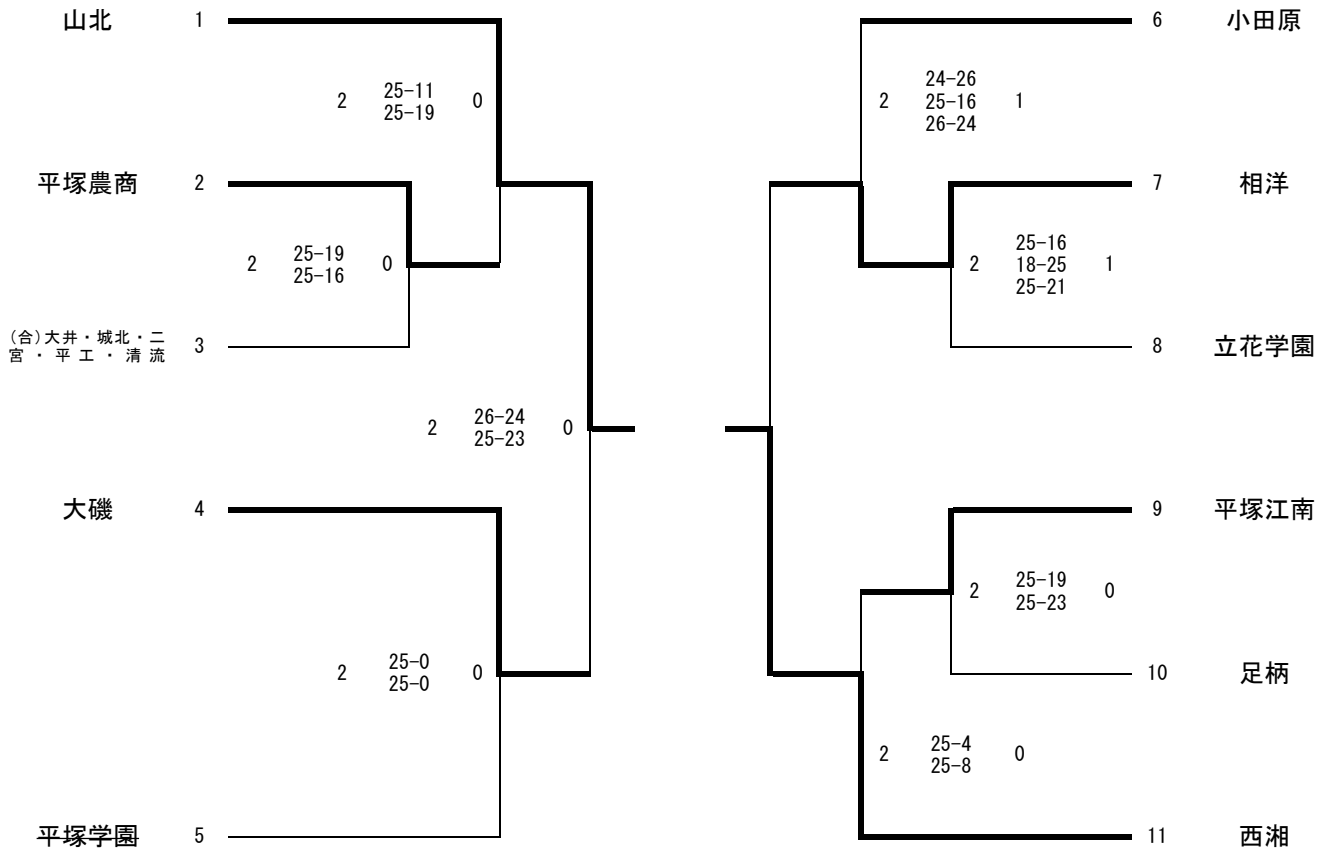

1位:山北 2位:西湘 3位:平塚学園、小田原
 5位:立花学園、大磯 7位:平塚江南、小田原城北

令和7年度 西相地区高等学校バレーボール秋季大会（女子）結果

日 時 令和7年9月23日（火祝）
 会 場 大井町総合体育館

1位：相洋 2位：西湘 3位：山北、平塚農商
 5位小田原、立花学園 7位：平塚学園、二宮

令和7年度 西相地区高等学校バレーボール冬季大会 (男子)

日 時 令和7年11月23日(日) 8時30分 開場
 会 場 県立大磯高等学校

順位決定戦

1位：山北、西湘
 5位：小田原、平塚農商

3位：相洋、大磯
 7位：平塚江南、平塚学園

令和7年度 西相地区高等学校バレーボール冬季大会 (女子)

日時 令和7年11月23日(日)
会場 相洋高校(A・Dリーグ) 二宮高校(B・Cリーグ)

A	相洋	平塚学園	小田原東	足柄	勝敗	順位
相洋		25 - 8 25 - 4 0	25 - 8 25 - 3 0	25 - 5 25 - 7 0	3-0	1
平塚学園	8 - 25 4 - 25 2		25 - 14 25 - 16 0	25 - 17 25 - 14 0	2-1	2
小田原東	8 - 25 3 - 25 2	14 - 25 16 - 25 2		18 - 25 14 - 25 2	0-3	4
足柄	5 - 25 7 - 25 2	17 - 25 14 - 25 2	18 - 25 14 - 25 2		0-3	3