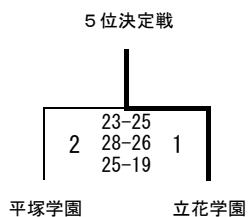

D	大磯	平塚江南・二宮	小田原東	勝敗	順位
大磯		25-20 18-25 2 23-25	25-15 25-13 0	1-1	2
平塚江南・二宮	20-25 25-18 1 25-23		25-16 29-27 0	2-0	1
小田原東	15-25 13-25 2	16-25 27-29 2		0-2	3

日時 令和7年4月27日(日)
会場 小田原高校

	平塚学園	高浜	平塚農商	大磯	勝敗	順位
平塚学園		17-25 17-25 2	- - 0	11-25 23-25 2	0-2	4
高浜	25-17 25-17 0		13-25 27-25 1 25-16	- - 0	2-0	2
平塚農商	- - 0	25-13 25-27 2 16-25		18-25 19-25 2	0-2	3
大磯	25-11 25-23 0	- - 0	25-18 25-19 0		2-0	1

※順位決定以降の試合は打ち切り

県大会出場 相洋、西湘、山北、平塚江南・二宮、大磯、高浜

令和7年度 西相地区高等学校バレーボール秋季大会 (男子)

日 時 令和7年9月28日(日)
 会 場 二宮高校(開場:8:30)

5位決定戦

平塚江南 立花学園

5位決定戦

小田原城北 大磯

1位:山北 2位:西湘 3位:平塚学園、小田原
 5位:立花学園、大磯 7位:平塚江南、小田原城北

令和7年度 西相地区高等学校バレーボール秋季大会（女子）結果

日 時 令和7年9月23日（火祝）
 会 場 大井町総合体育館

1位：相洋 2位：西湘 3位：山北、平塚農商
 5位小田原、立花学園 7位：平塚学園、二宮

令和7年度 西相地区高等学校バレーボール冬季大会 (男子)

日 時 令和7年11月23日(日) 8時30分 開場
 会 場 県立大磯高等学校

順位決定戦

1位：山北、西湘
 5位：小田原、平塚農商

3位：相洋、大磯
 7位：平塚江南、平塚学園

令和7年度 西相地区高等学校バレーボール冬季大会 (女子)

日時 令和7年11月23日(日)
会場 相洋高校(A・Dリーグ) 二宮高校(B・Cリーグ)

A	相洋	平塚学園	小田原東	足柄	勝敗	順位
相洋		25 - 8 25 - 4 0	25 - 8 25 - 3 0	25 - 5 25 - 7 0	3-0	1
平塚学園	8 - 25 4 - 25 2		25 - 14 25 - 16 0	25 - 17 25 - 14 0	2-1	2
小田原東	8 - 25 3 - 25 2	14 - 25 16 - 25 2		18 - 25 14 - 25 2	0-3	4
足柄	5 - 25 7 - 25 2	17 - 25 14 - 25 2	18 - 25 14 - 25 2		0-3	3