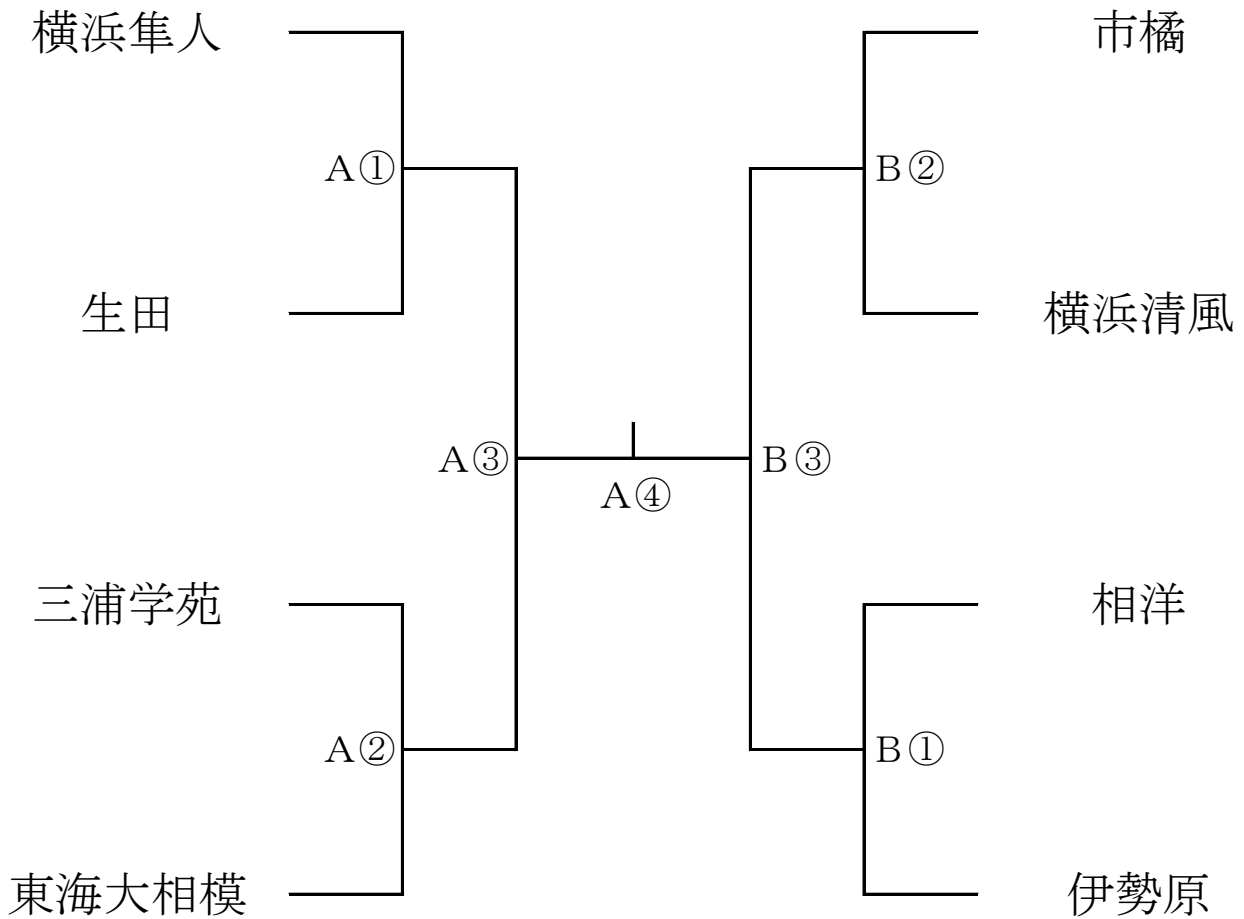

令和6年度 神奈川県高等学校バレーボール新人大会

第2日目 組み合わせ

男子

《会場》 トッケイセキュリティ平塚総合体育館

令和6年度 神奈川県高等学校バレーボール新人大会

第2日目 組み合わせ

女子

3位決定戦

《会場》 トッケイセキュリティ平塚総合体育館