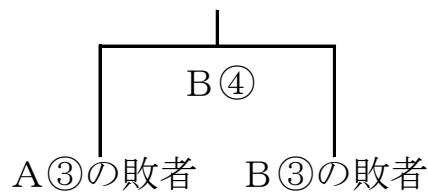

令和6年度 神奈川県高等学校バレーボール新人大会

第2日目 組み合わせ

男子

《会場》 トッケイセキュリティ平塚総合体育館

令和6年度 神奈川県高等学校バレーボール新人大会

第2日目 組み合わせ

女子

3位決定戦