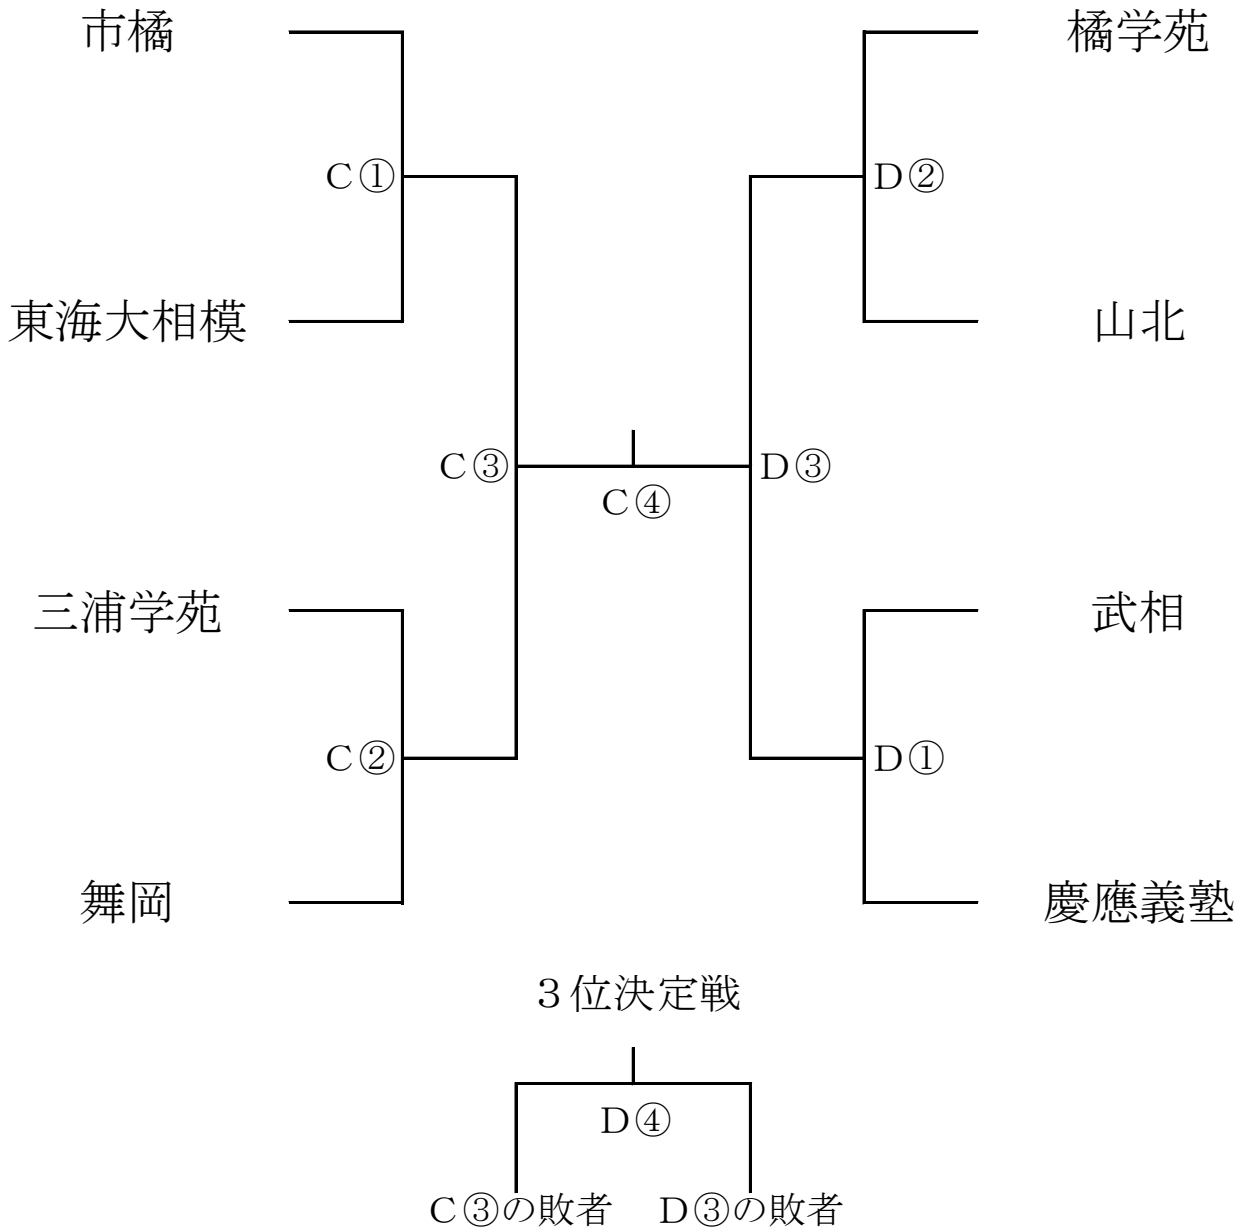

令和6年度 神奈川県高等学校バレーボール新人大会

第2日目 組み合わせ

男子

《会場》 トッケイセキュリティ平塚総合体育館

令和6年度 神奈川県高等学校バレーボール新人大会

第2日目 組み合わせ

女子

3位決定戦

《会場》 トッケイセキュリティ平塚総合体育館