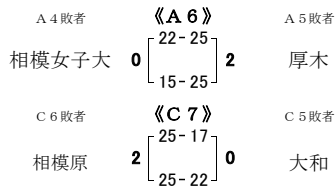

令和6年度 神奈川県高等学校バレーボール新人大会
北相地区予選会

1日目：1月18日(土)

【女子】

会場：県立伊勢原高等学校体育館

会場：県立相原高等学校体育館

会場：県立伊勢原高等学校体育館

会場：県立相原高等学校体育館

代表決定リーグ戦

1日目 代表決定リーグ戦

1日目 代表決定リーグ戦

2日目：1月19日(日)

会場：県立大和西高等学校体育館

	Aコート		Bコート				
第1試合	厚木	V S	大和	相模田名	V S	有馬	第1試合
第2試合	相模原	V S	相模女子大	海老名	V S	麻溝台	第2試合
第3試合	厚木	V S	相模原	相模田名	V S	海老名	第3試合
第4試合	相模女子大	V S	大和	麻溝台	V S	有馬	第4試合
第5試合	Aコート2位		V S	Bコート2位			