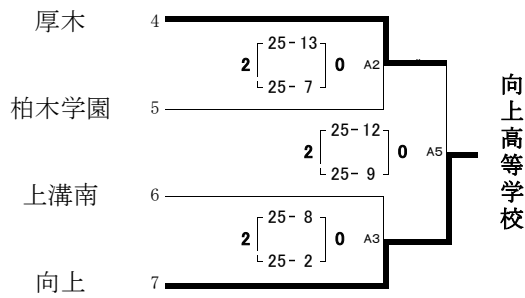

令和6年度 神奈川県高等学校バレーボール新人大会
北相地区予選会

1日目：1月18日(土)

【女子】

会場：県立伊勢原高等学校体育館

会場：県立相原高等学校体育館

会場：県立伊勢原高等学校体育館

会場：県立相原高等学校体育館

代表決定リーグ戦

1日目 代表決定リーグ戦

1日目 代表決定リーグ戦

2日目：1月19日(日)

会場：県立大和西高等学校体育館

	Aコート		Bコート				
第1試合	厚木	V S	大和	相模田名	V S	有馬	第1試合
第2試合	相模原	V S	相模女子大	海老名	V S	麻溝台	第2試合
第3試合	厚木	V S	相模原	相模田名	V S	海老名	第3試合
第4試合	相模女子大	V S	大和	麻溝台	V S	有馬	第4試合
第5試合	Aコート2位		V S	Bコート2位			