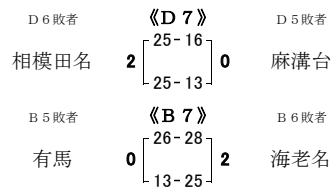

令和6年度 神奈川県高等学校バレーボール新人大会
北相地区予選会

1日目：1月18日(土)

【女子】

会場：県立伊勢原高等学校体育館

会場：県立相原高等学校体育館

会場：県立伊勢原高等学校体育館

会場：県立相原高等学校体育館

代表決定リーグ戦

1日目 代表決定リーグ戦

1日目 代表決定リーグ戦

2日目：1月19日(日)

会場：県立大和西高等学校体育館

	Aコート		Bコート				
第1試合	厚木	V S	大和	相模田名	V S	有馬	第1試合
第2試合	相模原	V S	相模女子大	海老名	V S	麻溝台	第2試合
第3試合	厚木	V S	相模原	相模田名	V S	海老名	第3試合
第4試合	相模女子大	V S	大和	麻溝台	V S	有馬	第4試合
第5試合	Aコート2位		V S	Bコート2位			