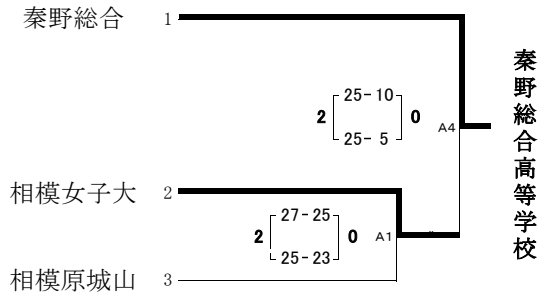

令和6年度 神奈川県高等学校バレーボール新人大会
北相地区予選会

1日目：1月18日(土)

【女子】

会場：県立伊勢原高等学校体育館

会場：県立相原高等学校体育館

会場：県立伊勢原高等学校体育館

会場：県立相原高等学校体育館

代表決定リーグ戦

1日目 代表決定リーグ戦

1日目 代表決定リーグ戦

2日目：1月19日(日)

会場：県立大和西高等学校体育館

	Aコート		Bコート				
第1試合	厚木	V S	大和	相模田名	V S	有馬	第1試合
第2試合	相模原	V S	相模女子大	海老名	V S	麻溝台	第2試合
第3試合	厚木	V S	相模原	相模田名	V S	海老名	第3試合
第4試合	相模女子大	V S	大和	麻溝台	V S	有馬	第4試合
第5試合	Aコート2位		V S	Bコート2位			