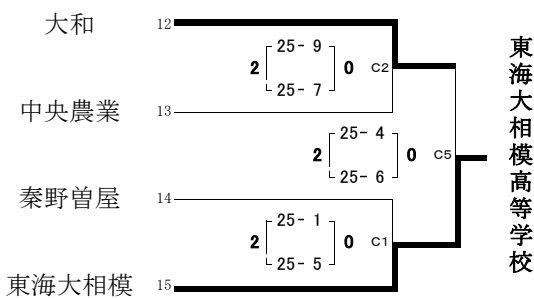

令和6年度 神奈川県高等学校バレーボール新人大会
北相地区予選会

1日目：1月18日(土)

【女子】

会場：県立伊勢原高等学校体育館

会場：県立相原高等学校体育館

会場：県立伊勢原高等学校体育館

会場：県立相原高等学校体育館

代表決定リーグ戦

1日目 代表決定リーグ戦

1日目 代表決定リーグ戦

2日目：1月19日(日)

会場：県立大和西高等学校体育館

	Aコート		Bコート				
第1試合	厚木	V S	大和	相模田名	V S	有馬	第1試合
第2試合	相模原	V S	相模女子大	海老名	V S	麻溝台	第2試合
第3試合	厚木	V S	相模原	相模田名	V S	海老名	第3試合
第4試合	相模女子大	V S	大和	麻溝台	V S	有馬	第4試合
第5試合	Aコート2位		V S	Bコート2位			