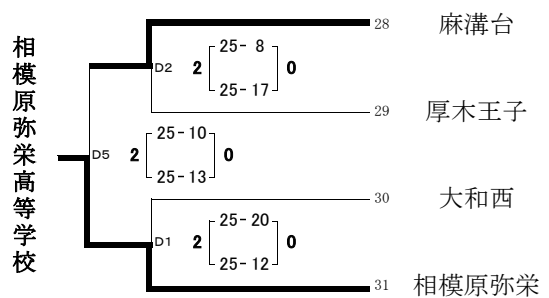

令和6年度 神奈川県高等学校バレーボール新人大会
北相地区予選会

1日目：1月18日(土)

【女子】

会場：県立伊勢原高等学校体育館

会場：県立相原高等学校体育館

会場：県立伊勢原高等学校体育館

会場：県立相原高等学校体育館

代表決定リーグ戦

1日目 代表決定リーグ戦

1日目 代表決定リーグ戦

2日目：1月19日(日)

会場：県立大和西高等学校体育館

	Aコート		Bコート				
第1試合	厚木	V S	大和	相模田名	V S	有馬	第1試合
第2試合	相模原	V S	相模女子大	海老名	V S	麻溝台	第2試合
第3試合	厚木	V S	相模原	相模田名	V S	海老名	第3試合
第4試合	相模女子大	V S	大和	麻溝台	V S	有馬	第4試合
第5試合	Aコート2位		V S	Bコート2位			