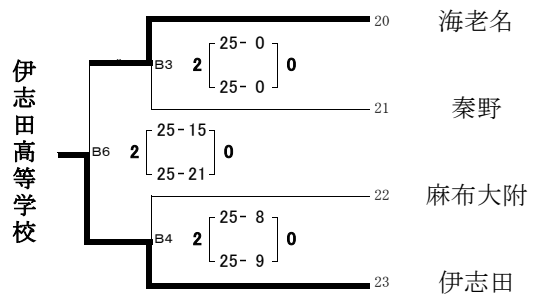

令和6年度 神奈川県高等学校バレーボール新人大会
北相地区予選会

1日目：1月18日(土)

【女子】

会場：県立伊勢原高等学校体育館

会場：県立相原高等学校体育館

会場：県立伊勢原高等学校体育館

会場：県立相原高等学校体育館

代表決定リーグ戦

1日目 代表決定リーグ戦

1日目 代表決定リーグ戦

2日目：1月19日(日)

会場：県立大和西高等学校体育館

	Aコート		Bコート				
第1試合	厚木	V S	大和	相模田名	V S	有馬	第1試合
第2試合	相模原	V S	相模女子大	海老名	V S	麻溝台	第2試合
第3試合	厚木	V S	相模原	相模田名	V S	海老名	第3試合
第4試合	相模女子大	V S	大和	麻溝台	V S	有馬	第4試合
第5試合	Aコート2位		V S	Bコート2位			