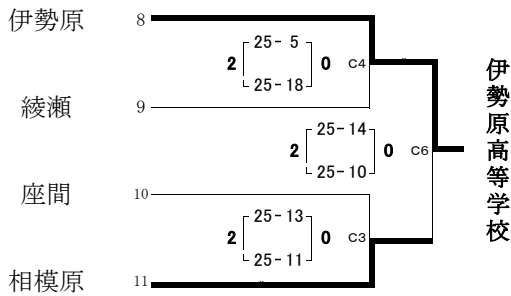

令和6年度 神奈川県高等学校バレーボール新人大会
北相地区予選会

1日目：1月18日(土)

【女子】

会場：県立伊勢原高等学校体育館

会場：県立相原高等学校体育館

会場：県立伊勢原高等学校体育館

会場：県立相原高等学校体育館

代表決定リーグ戦

1日目 代表決定リーグ戦

1日目 代表決定リーグ戦

2日目：1月19日(日)

会場：県立大和西高等学校体育館

	Aコート		Bコート				
第1試合	厚木	V S	大和	相模田名	V S	有馬	第1試合
第2試合	相模原	V S	相模女子大	海老名	V S	麻溝台	第2試合
第3試合	厚木	V S	相模原	相模田名	V S	海老名	第3試合
第4試合	相模女子大	V S	大和	麻溝台	V S	有馬	第4試合
第5試合	Aコート2位		V S	Bコート2位			