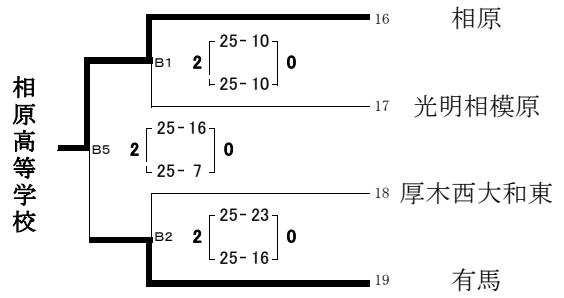

令和6年度 神奈川県高等学校バレーボール新人大会
北相地区予選会

1日目：1月18日(土)

【女子】

会場：県立伊勢原高等学校体育館

会場：県立相原高等学校体育館

会場：県立伊勢原高等学校体育館

会場：県立相原高等学校体育館

代表決定リーグ戦

1日目 代表決定リーグ戦

1日目 代表決定リーグ戦

2日目：1月19日(日)

会場：県立大和西高等学校体育館

	Aコート		Bコート				
第1試合	厚木	V S	大和	相模田名	V S	有馬	第1試合
第2試合	相模原	V S	相模女子大	海老名	V S	麻溝台	第2試合
第3試合	厚木	V S	相模原	相模田名	V S	海老名	第3試合
第4試合	相模女子大	V S	大和	麻溝台	V S	有馬	第4試合
第5試合	Aコート2位		V S	Bコート2位			