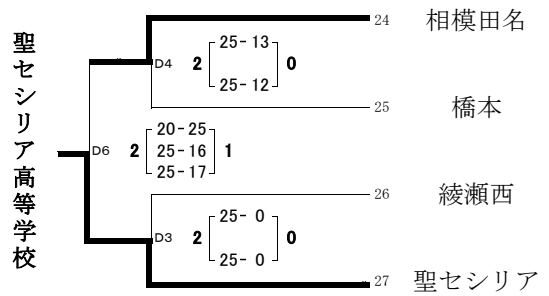

令和6年度 神奈川県高等学校バレーボール新人大会
北相地区予選会

1日目：1月18日(土)

【女子】

会場：県立伊勢原高等学校体育館

会場：県立相原高等学校体育館

会場：県立伊勢原高等学校体育館

会場：県立相原高等学校体育館

代表決定リーグ戦

1日目 代表決定リーグ戦

1日目 代表決定リーグ戦

2日目：1月19日(日)

会場：県立大和西高等学校体育館

	Aコート		Bコート				
第1試合	厚木	V S	大和	相模田名	V S	有馬	第1試合
第2試合	相模原	V S	相模女子大	海老名	V S	麻溝台	第2試合
第3試合	厚木	V S	相模原	相模田名	V S	海老名	第3試合
第4試合	相模女子大	V S	大和	麻溝台	V S	有馬	第4試合
第5試合	Aコート2位		V S	Bコート2位			