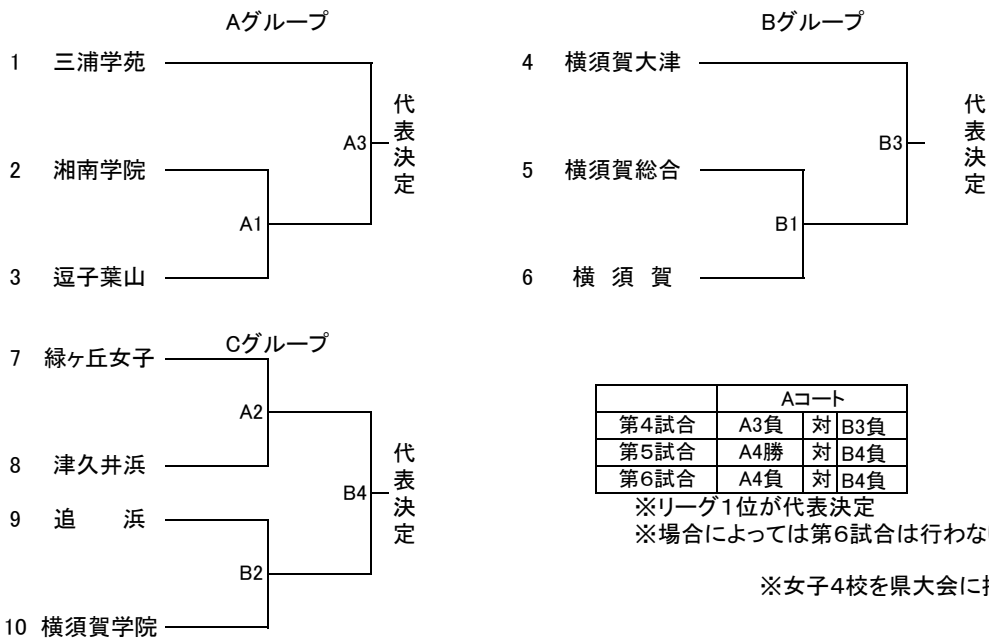

令和6年度 横三地区新人大会 組み合わせ

男子 会場:三浦学苑高等学校

※男子6校を県大会に推薦する。

女子 会場:横須賀総合高等学校

| Aコート |     |       |
|------|-----|-------|
| 第4試合 | A3負 | 対 B3負 |
| 第5試合 | A4勝 | 対 B4負 |
| 第6試合 | A4負 | 対 B4負 |

※リーグ1位が代表決定  
※場合によっては第6試合は行わない。

※女子4校を県大会に推薦する。