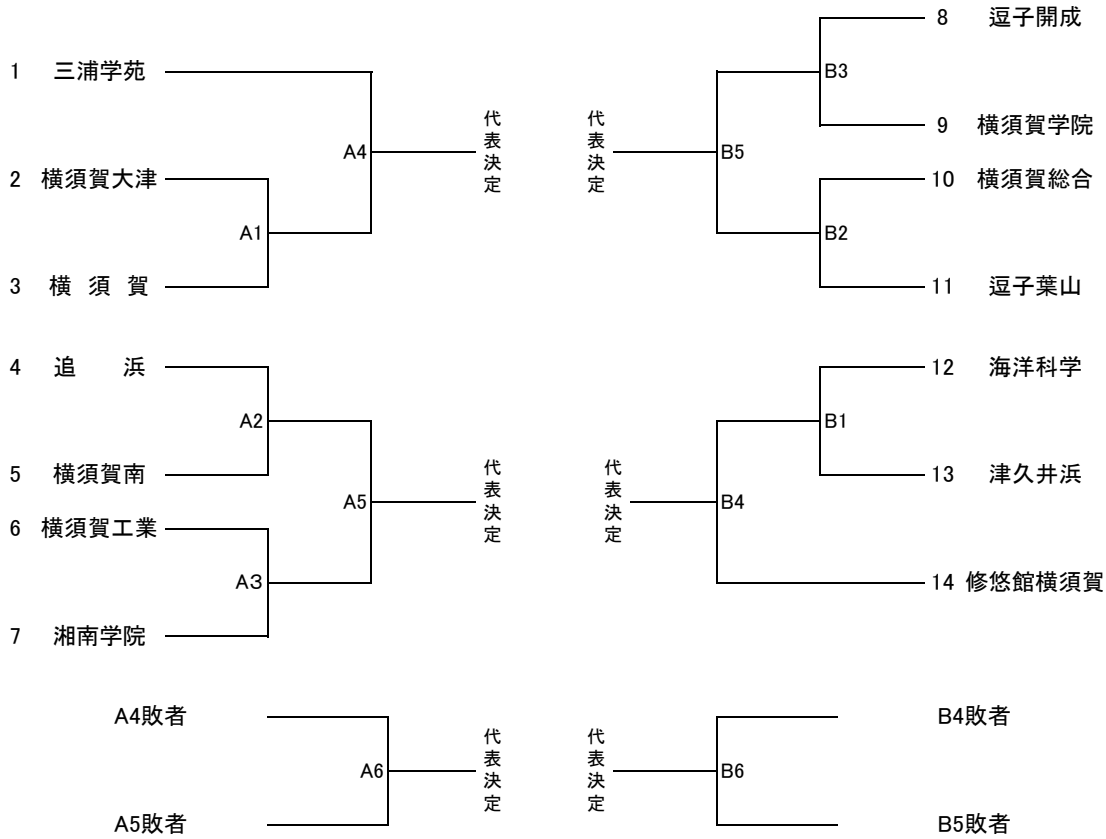

令和6年度 横三地区新人大会 組み合わせ

男子 会場:三浦学苑高等学校

※男子6校を県大会に推薦する。

女子 会場:横須賀総合高等学校

| Aコート |     |       |
|------|-----|-------|
| 第4試合 | A3負 | 対 B3負 |
| 第5試合 | A4勝 | 対 B4負 |
| 第6試合 | A4負 | 対 B4負 |

※リーグ1位が代表決定  
※場合によっては第6試合は行わない。

※女子4校を県大会に推薦する。