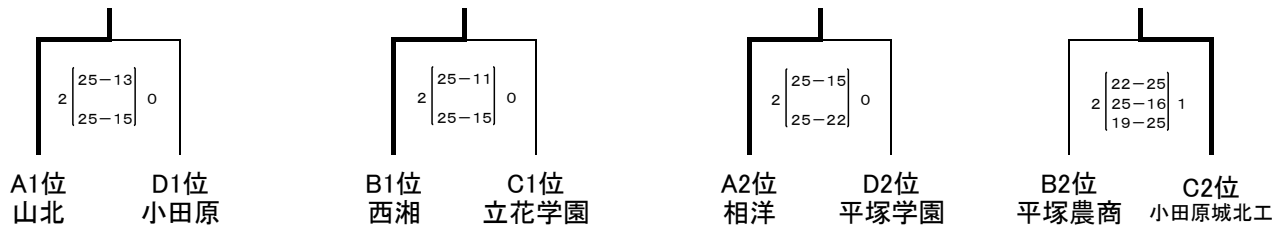

B	西 湘	足 柄	平塚農商	勝敗	順位
西 湘	-	$2 \begin{matrix} 25-14 \\ 25-9 \end{matrix} 0$	$2 \begin{matrix} 25-13 \\ 25-7 \end{matrix} 0$	2-0	1
足 柄	$0 \begin{matrix} 14-25 \\ 9-25 \end{matrix} 2$	-	$0 \begin{matrix} 17-25 \\ 16-25 \end{matrix} 2$	0-2	3
平塚農商	$0 \begin{matrix} 13-25 \\ 7-25 \end{matrix} 2$	$2 \begin{matrix} 25-17 \\ 25-16 \end{matrix} 0$	-	1-1	2

C	二 宮	立花学園	小田原城北工	勝敗	順位
二 宮	-	$0 \begin{matrix} 21-25 \\ 23-25 \end{matrix} 2$	$1 \begin{matrix} 25-19 \\ 21-25 \\ 26-28 \end{matrix} 2$	0-1	3
立花学園	$0 \begin{matrix} 25-21 \\ 25-23 \end{matrix} 2$	-	$2 \begin{matrix} 25-21 \\ 25-14 \end{matrix} 0$	2-0	1
小田原城北工	$2 \begin{matrix} 19-25 \\ 25-21 \\ 28-26 \end{matrix} 1$	$2 \begin{matrix} 21-25 \\ 14-25 \end{matrix} 0$	-	1-1	2

D	平塚学園	小田原	平塚工科	平塚江南	勝敗	順位
平塚学園	-	$0 \begin{matrix} 21-25 \\ 15-25 \end{matrix} 2$	$2 \begin{matrix} 25-4 \\ 25-21 \end{matrix} 0$	$2 \begin{matrix} 25-11 \\ 25-13 \end{matrix} 0$	2-1	2
小田原	$2 \begin{matrix} 21-7 \\ 15-10 \end{matrix} 0$	-	$2 \begin{matrix} 25-7 \\ 25-11 \end{matrix} 0$	$2 \begin{matrix} 25-11 \\ 25-8 \end{matrix} 0$	3-0	1
平塚工科	$0 \begin{matrix} 4-25 \\ 21-25 \end{matrix} 2$	$0 \begin{matrix} 7-25 \\ 11-25 \end{matrix} 2$	-	$0 \begin{matrix} 21-25 \\ 15-25 \end{matrix} 2$	0-3	4
平塚江南	$0 \begin{matrix} 11-25 \\ 13-25 \end{matrix} 2$	$0 \begin{matrix} 11-25 \\ 8-25 \end{matrix} 2$	$2 \begin{matrix} 25-21 \\ 25-15 \end{matrix} 0$	-	1-2	3

順位決定戦

1位 山 北 ・ 西 湘 3位 小 田 原 ・ 立花学園

5位 相 洋 ・ 小田原城北工 7位 平塚学園 ・ 平塚農商