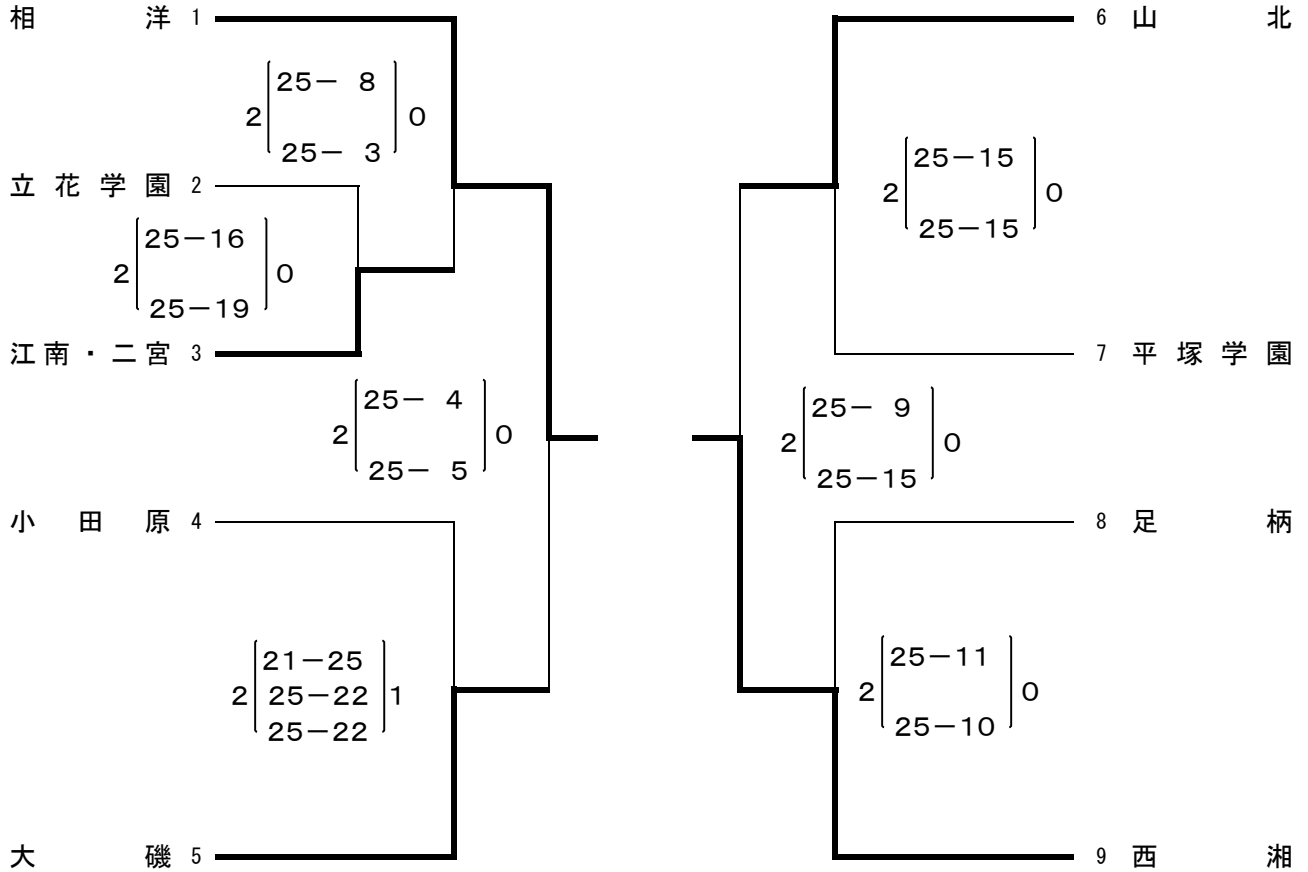

令和6年度 西相地区高等学校バレーボール冬季大会（女子）

日 時 令和6年11月24日(日)

会 場 西湘高校・二宮高校

順位決定戦

1位 相 洋 ・ 西 湘 3位 山 北 ・ 大 磯

5位 江南・二宮 ・ 足 柄

競技委員長	審判委員長	会場責任者
小澤 卓也	木原 幸太郎	春藤 楓