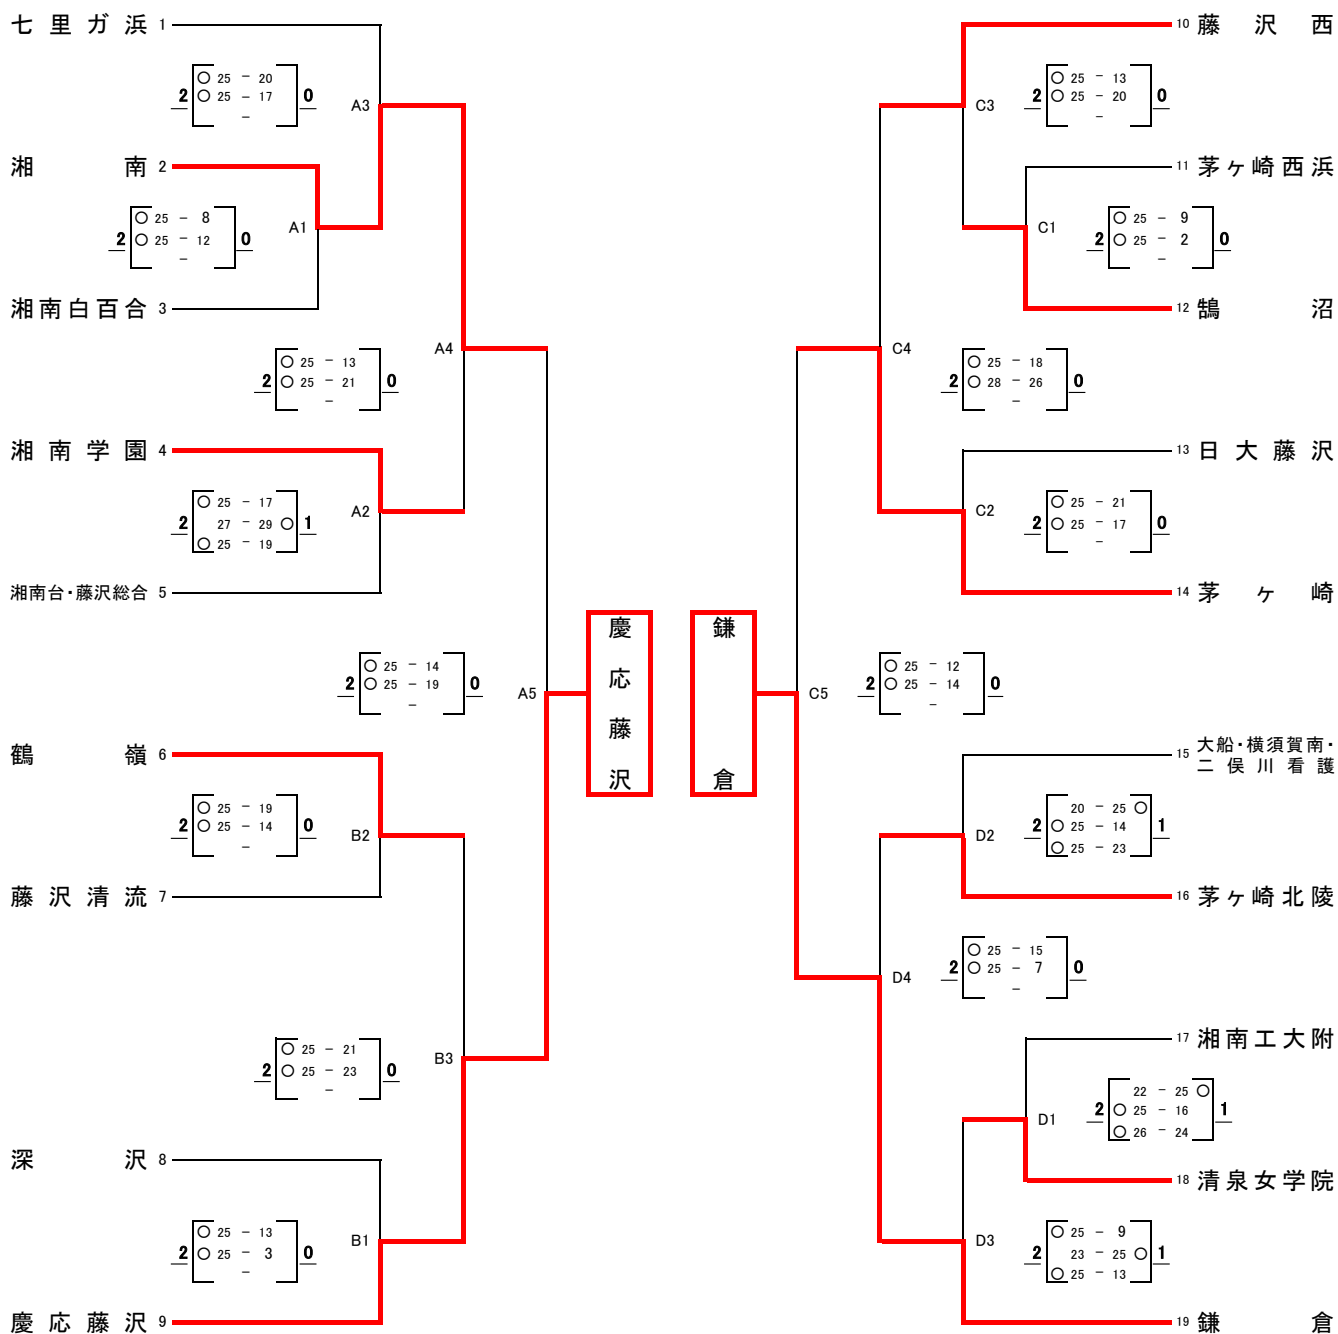

令和6年度 湘南地区高等学校バレーボール冬季大会

【女子】

日 程： 令和6年 11月23日(土・祝)

集合時間： 8時30分

会 場： Aブロック(1~9): 県立七里ガ浜高等学校体育館 ・ Bブロック(10~19): 県立鎌倉高等学校体育館

【3位決定戦】

・この大会の結果は令和6年度新人大会湘南地区予選会組合せの参考にします。