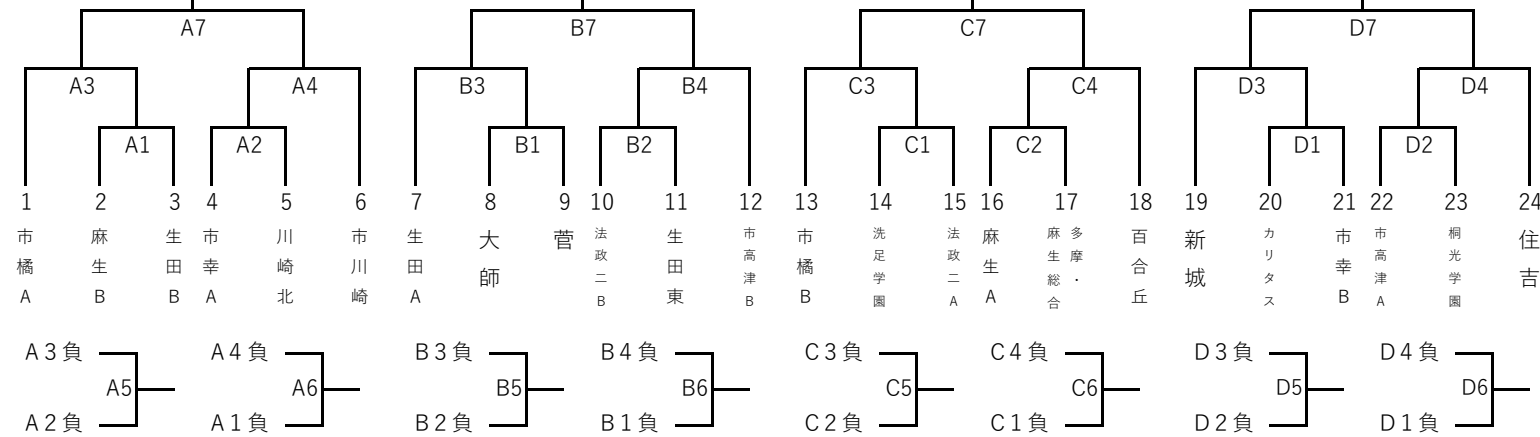

令和6年度 秋季市民高等学校男女バレーボール大会 組み合わせ

令和6年8月18日(日)

《男子》

【会場：桐光学園高等学校(2面)、法政第二高等学校(3面)】

Aブロック(会場：法政第二)

Bブロック(会場：法政第二)

Cブロック(会場：桐光学園)

Dブロック(会場：桐光学園)

Eブロック(会場：法政第二)

《女子》

【会場：市立川崎高等学校(4面)】

Aブロック

Bブロック

Cブロック

Dブロック

男子：桐光学園