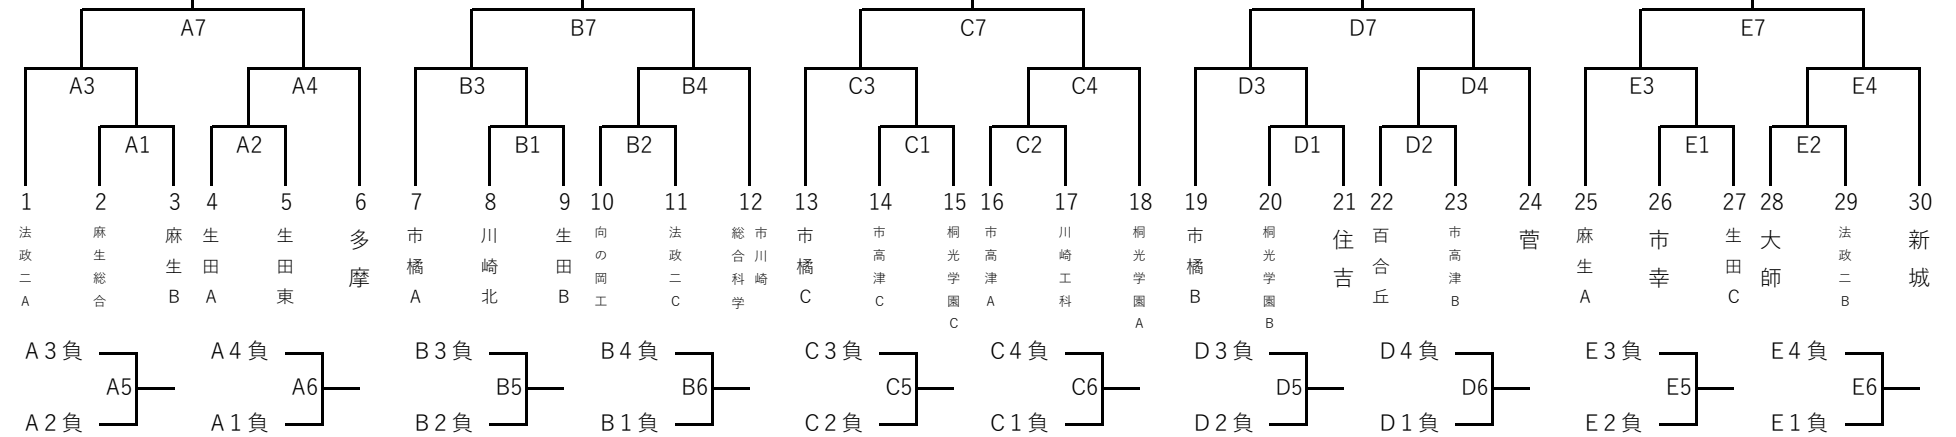

令和6年度 秋季市民高等学校男女バレーボール大会 組み合わせ

令和6年8月18日(日)

《男子》

【会場：桐光学園高等学校(2面)、法政第二高等学校(3面)】

Aブロック(会場：法政第二)

Bブロック(会場：法政第二)

Cブロック(会場：桐光学園)

Dブロック(会場：桐光学園)

Eブロック(会場：法政第二)

《女子》

【会場：市立川崎高等学校(4面)】

Aブロック

Bブロック

Cブロック

Dブロック

男子：桐光学園