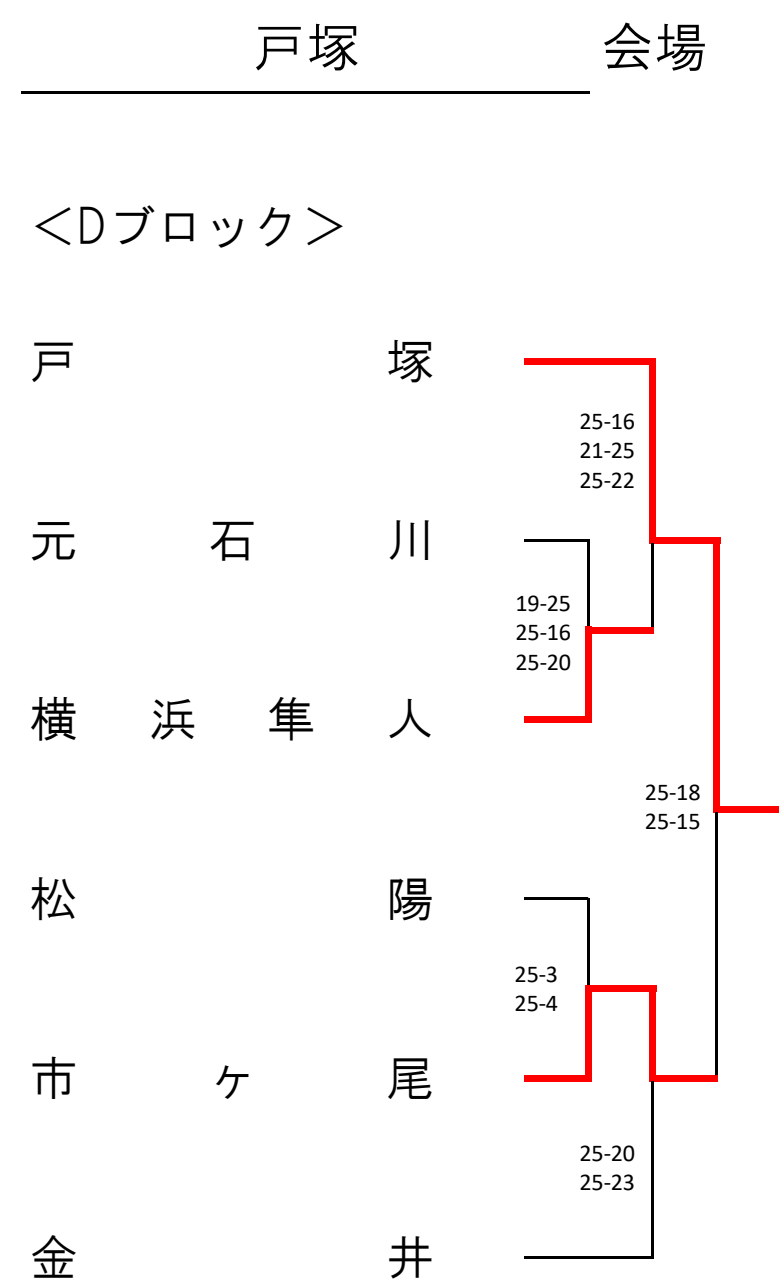

令和4年度 新人大会 横浜地区予選会 (男子46)

1次予選

令和4年度 新人大会 横浜地区予選会 (女子52)

<Aブロック> 鶴見総合 会場
1次予選

2次予選 ★は2日目

2日目会場：鶴見総合高校

<Cブロック> 鶴見 会場
1次予選

2次予選 ★は2日目

2日目会場：鶴見総合高校

<Eブロック> 鶴見総合 会場
1次予選

2次予選 ★は2日目

2日目会場：鶴見総合高校

<Gブロック> 岸根 会場
1次予選

2次予選 ★は2日目

2日目会場：神大附属高校

<Iブロック> 横浜商業 会場
1次予選

2次予選 ★は2日目

2日目会場：神大附属高校

<Bブロック> 岸根 会場
1次予選

2次予選 ★は2日目

2日目会場：神大附属高校

<Dブロック> 鶴見 会場
1次予選

2次予選 ★は2日目

2日目会場：鶴見総合高校