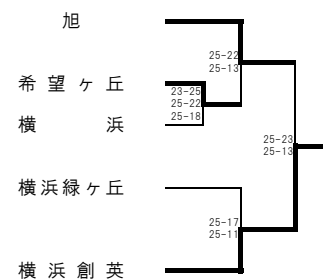

田奈 会場

武相 会場

< 二次予選会 >

桐蔭学園 会場

※二次予選会は一次予選会の代表決定戦敗者チームによるトーナメントとする。
※○数字は2日目に行う。

令和4年度 関東大会 横浜地区予選会
(女子) 本部記録

<Aブロック> 上矢部 会場

<Cブロック> 瀬谷西 会場

<Eブロック> 鶴見 会場

<Gブロック> 瀬谷西 会場

<Iブロック> 上矢部 会場

<Kブロック> 元石川 会場

<Bブロック> 横浜立野 会場

<Dブロック> 鶴見総合 会場

<Fブロック> 鶴見 会場

<Hブロック> 元石川 会場

<Jブロック> 鶴見総合 会場

2次予選

2次予選

2次予選

2次予選

2次予選

2日目会場 神大附属

2日目会場 鶴見総合