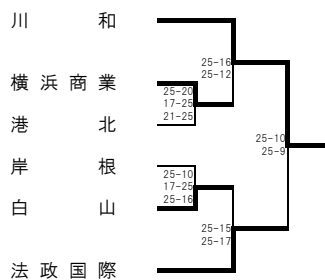

<Fブロック> 松陽 会場

<Hブロック> 鶴見 会場

令和4年度 関東大会 横浜地区予選会 (男子) 本部記録

< 一次予選会 >

A・B・C・D・E・Hブロック

F・G・I・Lブロック

J・K・M・N・O・Pブロック

釜利谷 会場

田奈 会場

武相 会場

< 二次予選会 >

桐蔭学園 会場

※二次予選会は一次予選会の代表決定戦敗者チームによるトーナメントとする。
※○数字は2日目に行う。

令和4年度 関東大会 横浜地区予選会
(女子) 本部記録

<Aブロック> 上矢部 会場

<Cブロック> 瀬谷西 会場

<Eブロック> 鶴見 会場

<Gブロック> 瀬谷西 会場

<Iブロック> 上矢部 会場

<Kブロック> 元石川 会場

<Bブロック> 横浜立野 会場

<Dブロック> 鶴見総合 会場

<Fブロック> 鶴見 会場

<Hブロック> 元石川 会場