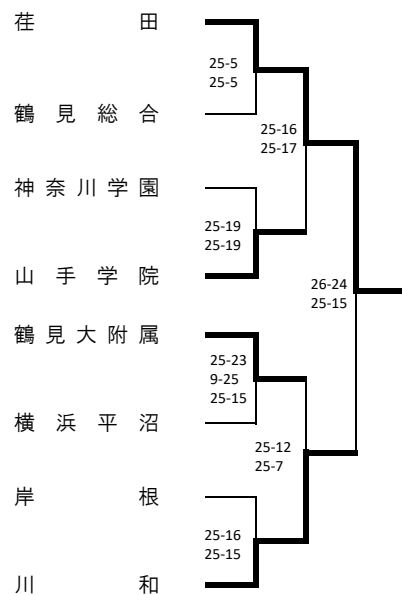

令和4年度 横浜地区夏季大会 (男子 48)

令和4年度横浜地区夏季大会（女子60）

<Aブロック> 鶴見大附属 会場

<Cブロック> 鶴見大附属 会場

<Eブロック> 鶴見 会場

<Gブロック> 希望ヶ丘 会場

<Bブロック> 松陽 会場

<Dブロック> 希望ヶ丘 会場

<Fブロック> 松陽 会場

<Hブロック> 鶴見 会場

令和4年度 関東大会 横浜地区予選会 (男子) 本部記録

< 一次予選会 >

A・B・C・D・E・Hブロック

F・G・I・Lブロック

J・K・M・N・O・Pブロック

釜利谷 会場