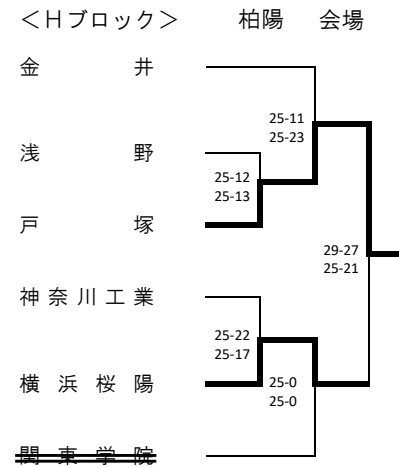

<Fブロック> 桜丘 会場
1次予選

2次予選 ★は2日目

2日目会場：神大附属高校

<Hブロック> 横浜商業 会場
1次予選

2次予選 ★は2日目

2日目会場：神大附属高校

<Jブロック> 桜丘 会場
1次予選

2次予選 ★は2日目

< Dブロック >

金沢 会場

令和4年度横浜地区秋季大会（女子49チーム）

< Aブロック > 鶴見 会場

< Cブロック > 岸根 会場

< Eブロック > 横浜立野 会場

< Bブロック > 神大附属 会場

< Dブロック > 松陽 会場

令和4年度 横浜地区夏季大会 (男子 48)

令和4年度横浜地区夏季大会（女子60）

<Aブロック> 鶴見大附属 会場

<Cブロック> 鶴見大附属 会場

<Eブロック> 鶴見 会場

<Gブロック> 希望ヶ丘 会場

<Bブロック> 松陽 会場

<Dブロック> 希望ヶ丘 会場