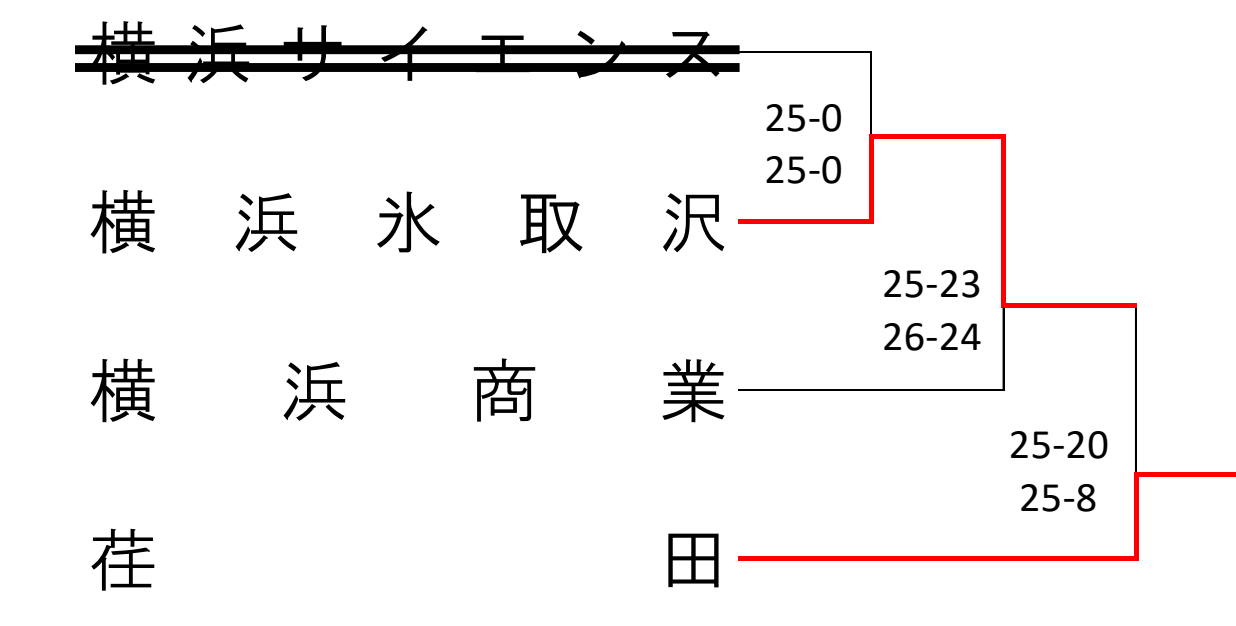

令和4年度 新人大会 横浜地区予選会 (女子52)

<Aブロック> 鶴見総合 会場
1次予選

2次予選 ★は2日目

2日目会場：鶴見総合高校

<Cブロック> 鶴見 会場
1次予選

2次予選 ★は2日目

2日目会場：鶴見総合高校

<Eブロック> 鶴見総合 会場
1次予選

2次予選 ★は2日目

2日目会場：鶴見総合高校

<Gブロック> 岸根 会場
1次予選

2次予選 ★は2日目

2日目会場：神大附属高校

<Iブロック> 横浜商業 会場
1次予選

2次予選 ★は2日目

2日目会場：神大附属高校

<Bブロック> 岸根 会場
1次予選

2次予選 ★は2日目

2日目会場：神大附属高校

<Dブロック> 鶴見 会場
1次予選

2次予選 ★は2日目

2日目会場：鶴見総合高校

<Fブロック> 桜丘 会場
1次予選

2次予選 ★は2日目

2日目会場：神大附属高校

<Hブロック> 横浜商業 会場
1次予選

2次予選 ★は2日目

2日目会場：神大附属高校

<Jブロック> 桜丘 会場
1次予選

2次予選 ★は2日目

2日目会場：神大附属高校