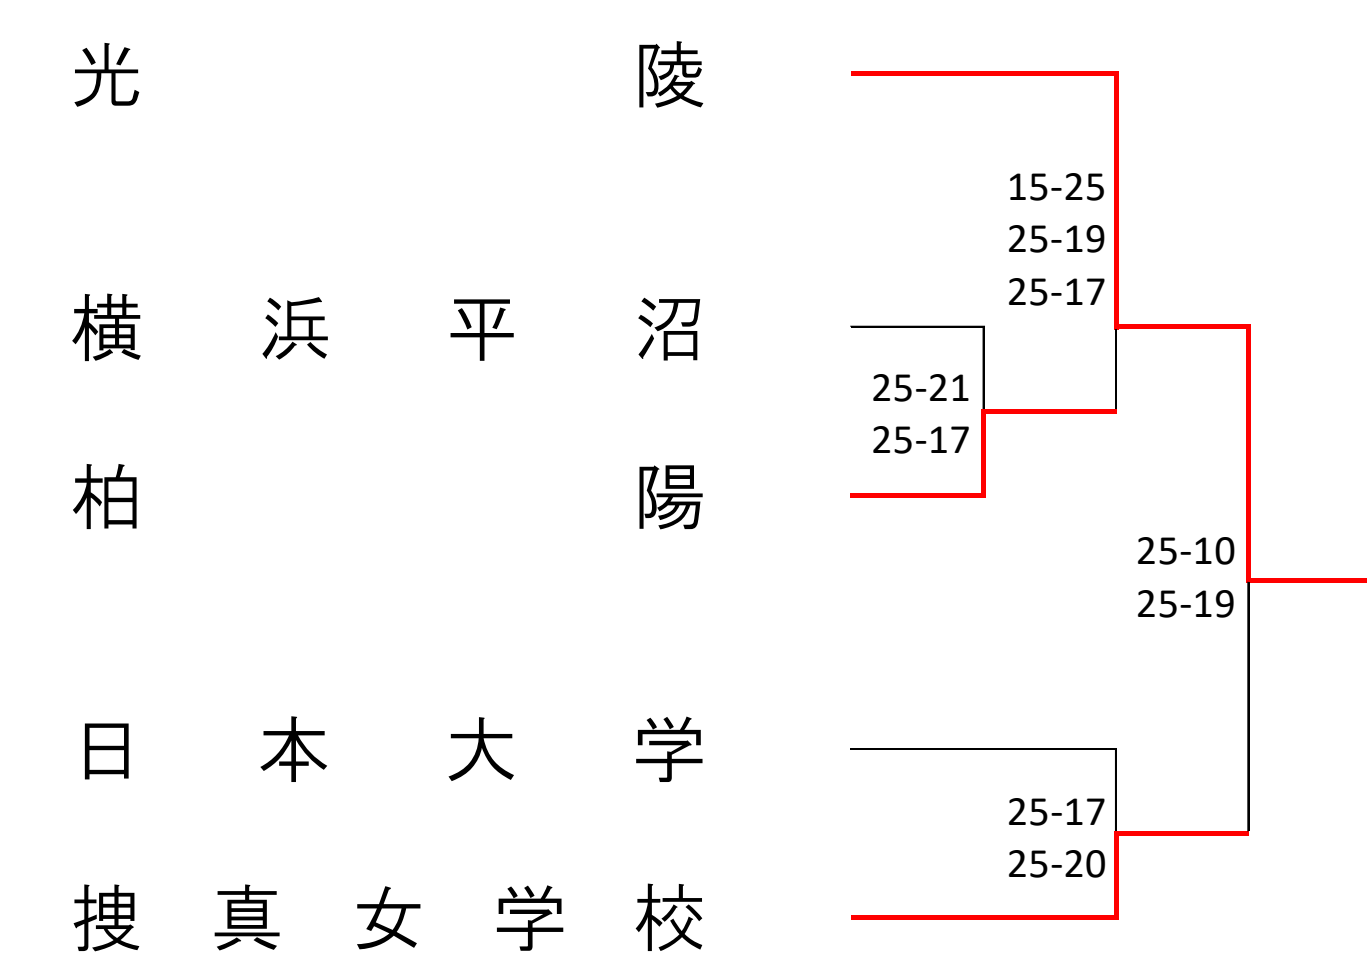

2次予選 ★は2日目

2日目会場：神大附属高校

<Bブロック> 岸根 会場
1次予選

2次予選 ★は2日目

2日目会場：神大附属高校

<Dブロック> 鶴見 会場
1次予選

2次予選 ★は2日目

2日目会場：鶴見総合高校