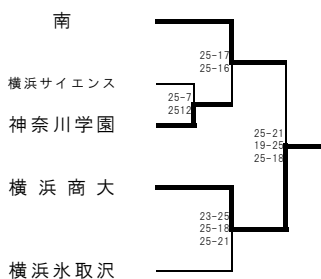

田奈 会場

武相 会場

< 二次予選会 >

桐蔭学園 会場

※二次予選会は一次予選会の代表決定戦敗者チームによるトーナメントとする。
※○数字は2日目に行う。

令和4年度 関東大会 横浜地区予選会
(女子) 本部記録

<Aブロック> 上矢部 会場

<Cブロック> 瀬谷西 会場

<Eブロック> 鶴見 会場

<Gブロック> 瀬谷西 会場

<Iブロック> 上矢部 会場

<Kブロック> 元石川 会場

<Bブロック> 横浜立野 会場

<Dブロック> 鶴見総合 会場

<Fブロック> 鶴見 会場

<Hブロック> 元石川 会場

<Jブロック> 鶴見総合 会場

2次予選

2次予選

2次予選

2次予選

2次予選

2日目会場 神大附属

2日目会場 鶴見総合