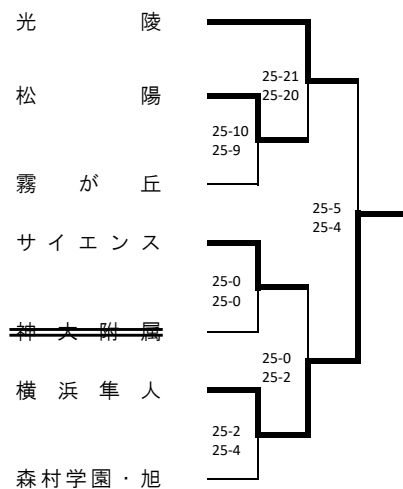

令和4年度 横浜地区夏季大会 (男子 48)

令和4年度横浜地区夏季大会（女子60）

<Aブロック> 鶴見大附属 会場

<Cブロック> 鶴見大附属 会場

<Eブロック> 鶴見 会場

<Gブロック> 希望ヶ丘 会場

<Bブロック> 松陽 会場

<Dブロック> 希望ヶ丘 会場

<Fブロック> 松陽 会場

<Hブロック> 鶴見 会場

令和4年度 関東大会 横浜地区予選会 (男子) 本部記録

< 一次予選会 >

A・B・C・D・E・Hブロック

F・G・I・Lブロック

J・K・M・N・O・Pブロック

釜利谷 会場