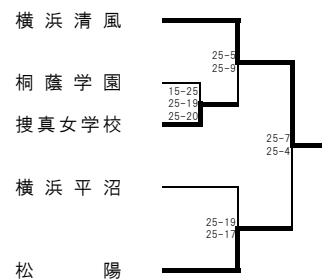

田奈 会場

武相 会場

< 二次予選会 >

桐蔭学園 会場

※二次予選会は一次予選会の代表決定戦敗者チームによるトーナメントとする。
※○数字は2日目に行う。

令和4年度 関東大会 横浜地区予選会
(女子) 本部記録

<Aブロック> 上矢部 会場

<Cブロック> 瀬谷西 会場

<Eブロック> 鶴見 会場

<Gブロック> 瀬谷西 会場

<Iブロック> 上矢部 会場

<Kブロック> 元石川 会場

<Bブロック> 横浜立野 会場

<Dブロック> 鶴見総合 会場

<Fブロック> 鶴見 会場

<Hブロック> 元石川 会場

<Jブロック> 鶴見総合 会場

2次予選

2次予選

2次予選

2次予選

2次予選

2日目会場 神大附属

2日目会場 鶴見総合