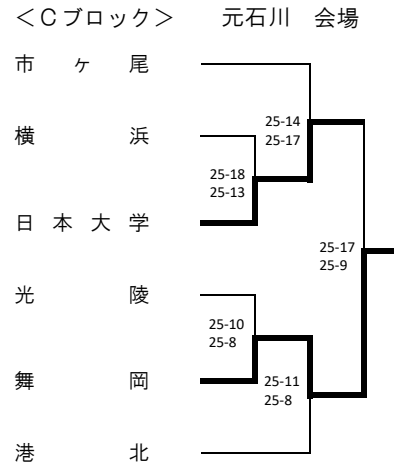

< Dブロック >

金沢 会場

令和4年度横浜地区秋季大会（女子49チーム）

< Aブロック > 鶴見 会場

< Cブロック > 岸根 会場

< Eブロック > 横浜立野 会場

< Bブロック > 神大附属 会場

< Dブロック > 松陽 会場

令和4年度 横浜地区夏季大会 (男子 48)

令和4年度横浜地区夏季大会（女子60）

<Aブロック> 鶴見大附属 会場

<Cブロック> 鶴見大附属 会場

<Eブロック> 鶴見 会場

<Gブロック> 希望ヶ丘 会場

<Bブロック> 松陽 会場

<Dブロック> 希望ヶ丘 会場