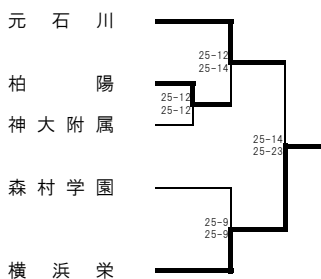

田奈 会場

武相 会場

< 二次予選会 >

桐蔭学園 会場

※二次予選会は一次予選会の代表決定戦敗者チームによるトーナメントとする。
※○数字は2日目に行う。

令和4年度 関東大会 横浜地区予選会
(女子) 本部記録

<Aブロック> 上矢部 会場

<Cブロック> 瀬谷西 会場

<Eブロック> 鶴見 会場

<Gブロック> 瀬谷西 会場

<Iブロック> 上矢部 会場

<Kブロック> 元石川 会場

<Bブロック> 横浜立野 会場

<Dブロック> 鶴見総合 会場

<Fブロック> 鶴見 会場

<Hブロック> 元石川 会場

<Jブロック> 鶴見総合 会場

2次予選

2次予選

2次予選

2次予選

2次予選

2日目会場 神大附属

2日目会場 鶴見総合