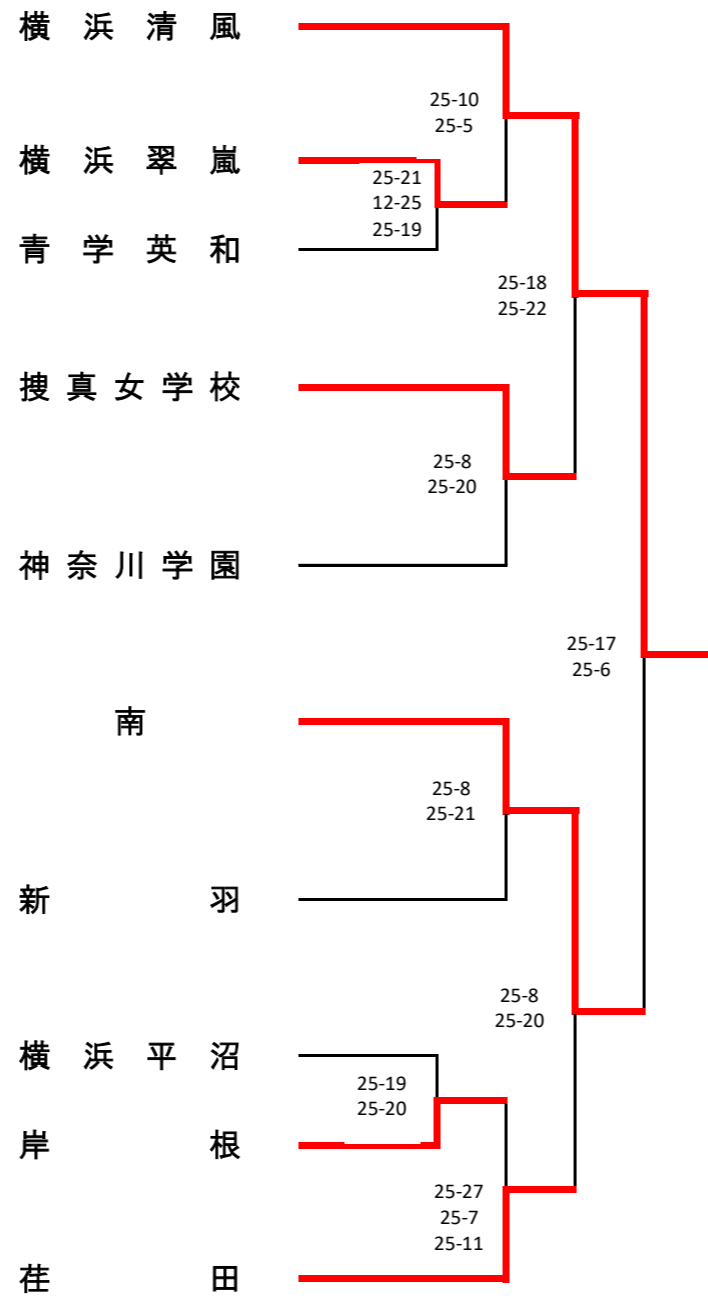

2次予選 ★は2日目

2日目会場：神大附属高校

<Bブロック> 岸根 会場
1次予選

2次予選 ★は2日目

2日目会場：神大附属高校

<Dブロック> 鶴見 会場
1次予選

2次予選 ★は2日目

2日目会場：鶴見総合高校

< Dブロック >

金沢 会場

令和4年度横浜地区秋季大会（女子49チーム）

< Aブロック > 鶴見 会場

< Cブロック > 岸根 会場

< Eブロック > 横浜立野 会場

< Bブロック > 神大附属 会場

< Dブロック > 松陽 会場

令和4年度 横浜地区夏季大会 (男子 48)

令和4年度横浜地区夏季大会（女子60）

<Aブロック> 鶴見大附属 会場

<Cブロック> 鶴見大附属 会場

<Eブロック> 鶴見 会場

<Gブロック> 希望ヶ丘 会場

<Bブロック> 松陽 会場

<Dブロック> 希望ヶ丘 会場