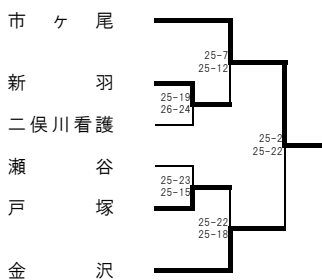

<Fブロック> 松陽 会場

<Hブロック> 鶴見 会場

令和4年度 関東大会 横浜地区予選会 (男子) 本部記録

< 一次予選会 >

A・B・C・D・E・Hブロック

F・G・I・Lブロック

J・K・M・N・O・Pブロック

釜利谷 会場

田奈 会場

武相 会場

< 二次予選会 >

桐蔭学園 会場

※二次予選会は一次予選会の代表決定戦敗者チームによるトーナメントとする。
※○数字は2日目に行う。

令和4年度 関東大会 横浜地区予選会
(女子) 本部記録

<Aブロック> 上矢部 会場

<Cブロック> 瀬谷西 会場

<Eブロック> 鶴見 会場

<Gブロック> 瀬谷西 会場

<Iブロック> 上矢部 会場

<Kブロック> 元石川 会場

<Bブロック> 横浜立野 会場

<Dブロック> 鶴見総合 会場

<Fブロック> 鶴見 会場

<Hブロック> 元石川 会場