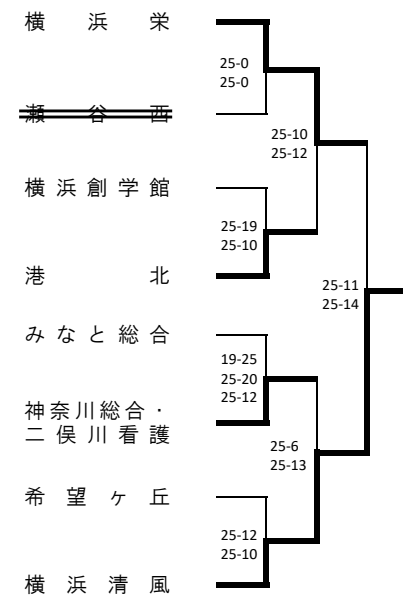

令和4年度 横浜地区夏季大会 (男子 48)

令和4年度横浜地区夏季大会（女子60）

<Aブロック> 鶴見大附属 会場

<Cブロック> 鶴見大附属 会場

<Eブロック> 鶴見 会場

<Gブロック> 希望ヶ丘 会場

<Bブロック> 松陽 会場

<Dブロック> 希望ヶ丘 会場

<Fブロック> 松陽 会場

<Hブロック> 鶴見 会場

令和4年度 関東大会 横浜地区予選会 (男子) 本部記録

< 一次予選会 >

A・B・C・D・E・Hブロック

F・G・I・Lブロック

J・K・M・N・O・Pブロック

釜利谷 会場