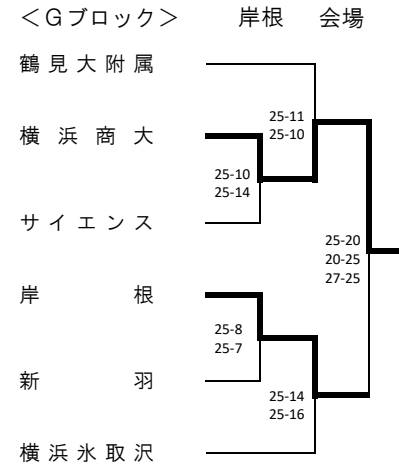

< Dブロック >

金沢 会場

令和4年度横浜地区秋季大会（女子49チーム）

< Aブロック > 鶴見 会場

< Cブロック > 岸根 会場

< Eブロック > 横浜立野 会場

< Bブロック > 神大附属 会場

< Dブロック > 松陽 会場

令和4年度 横浜地区夏季大会 (男子 48)

令和4年度横浜地区夏季大会（女子60）

<Aブロック> 鶴見大附属 会場

<Cブロック> 鶴見大附属 会場

<Eブロック> 鶴見 会場

<Gブロック> 希望ヶ丘 会場

<Bブロック> 松陽 会場

<Dブロック> 希望ヶ丘 会場