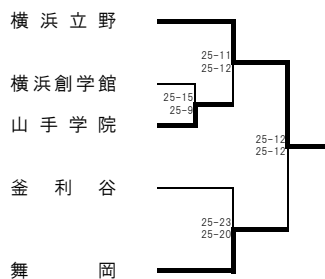

田奈 会場

武相 会場

< 二次予選会 >

桐蔭学園 会場

※二次予選会は一次予選会の代表決定戦敗者チームによるトーナメントとする。
※○数字は2日目に行う。

令和4年度 関東大会 横浜地区予選会
(女子) 本部記録

<Aブロック> 上矢部 会場

<Cブロック> 瀬谷西 会場

<Eブロック> 鶴見 会場

<Gブロック> 瀬谷西 会場

<Iブロック> 上矢部 会場

<Kブロック> 元石川 会場

<Bブロック> 横浜立野 会場

<Dブロック> 鶴見総合 会場

<Fブロック> 鶴見 会場

<Hブロック> 元石川 会場

<Jブロック> 鶴見総合 会場

2次予選

2次予選

2次予選

2次予選

2次予選

2日目会場 神大附属

2日目会場 鶴見総合