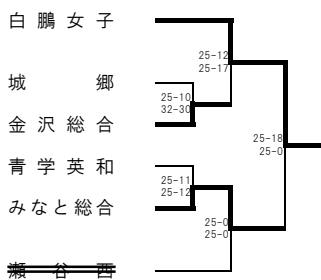

令和4年度 横浜地区夏季大会 (男子 48)

令和4年度横浜地区夏季大会（女子60）

<Aブロック> 鶴見大附属 会場

<Cブロック> 鶴見大附属 会場

<Eブロック> 鶴見 会場

<Gブロック> 希望ヶ丘 会場

<Bブロック> 松陽 会場

<Dブロック> 希望ヶ丘 会場

<Fブロック> 松陽 会場

<Hブロック> 鶴見 会場

令和4年度 関東大会 横浜地区予選会 (男子) 本部記録

< 一次予選会 >

A・B・C・D・E・Hブロック

F・G・I・Lブロック

J・K・M・N・O・Pブロック

釜利谷 会場

田奈 会場

武相 会場

< 二次予選会 >

桐蔭学園 会場

※二次予選会は一次予選会の代表決定戦敗者チームによるトーナメントとする。
※○数字は2日目に行う。

令和4年度 関東大会 横浜地区予選会
(女子) 本部記録

<Aブロック> 上矢部 会場

<Cブロック> 瀬谷西 会場

<Eブロック> 鶴見 会場

<Gブロック> 瀬谷西 会場

<Iブロック> 上矢部 会場

<Kブロック> 元石川 会場

<Bブロック> 横浜立野 会場

<Dブロック> 鶴見総合 会場

<Fブロック> 鶴見 会場

<Hブロック> 元石川 会場