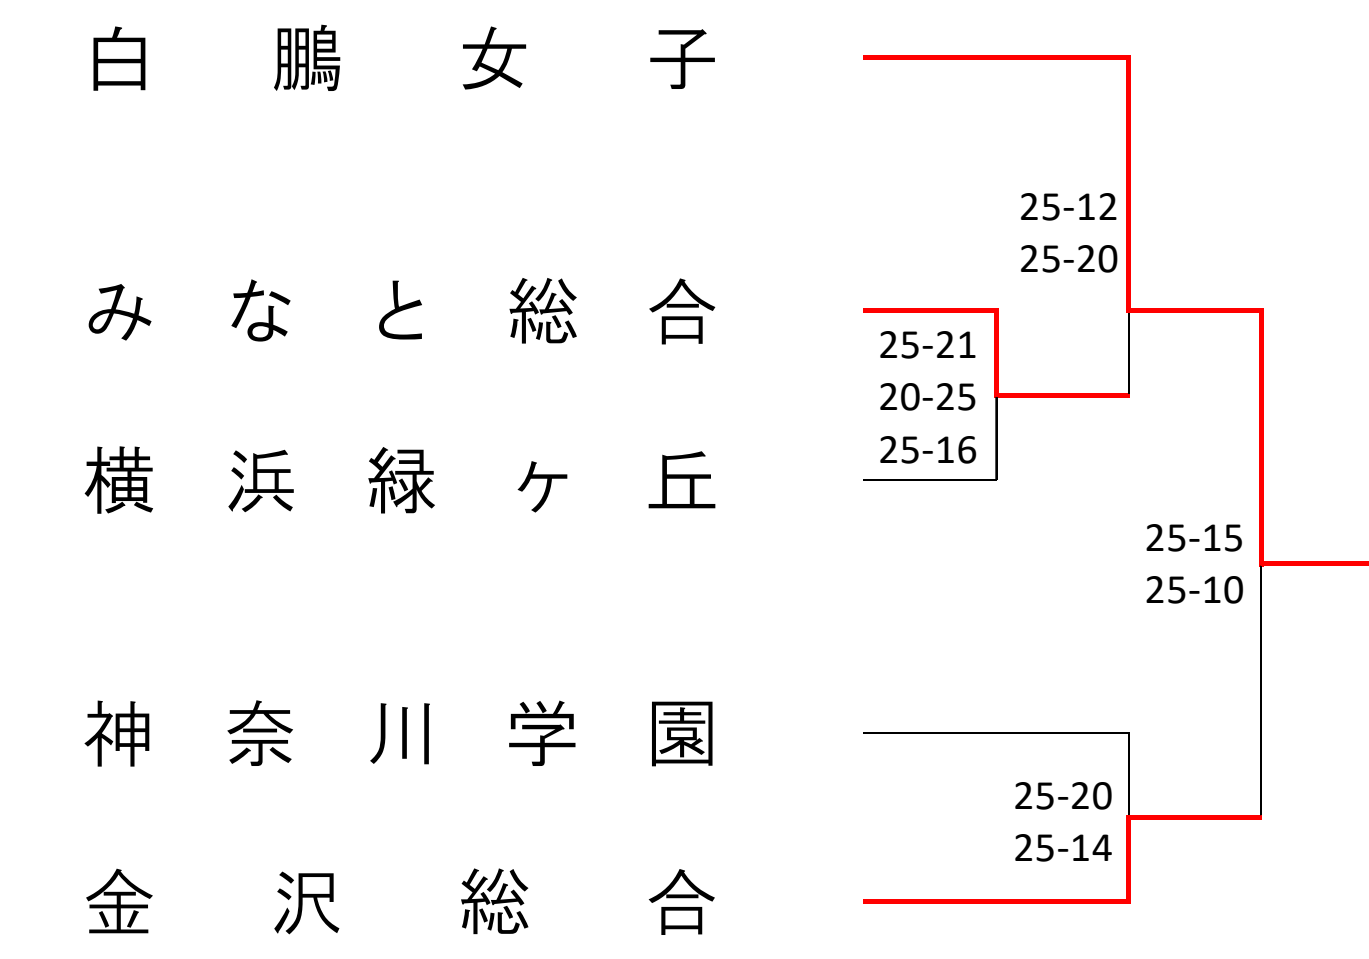

2日目会場：鶴見総合高校

<Eブロック> 鶴見総合 会場
1次予選

2次予選 ★は2日目

2日目会場：鶴見総合高校

<Gブロック> 岸根 会場
1次予選

2次予選 ★は2日目

2日目会場：神大附属高校

<Iブロック> 横浜商業 会場
1次予選

2次予選 ★は2日目

2日目会場：神大附属高校

<Bブロック> 岸根 会場
1次予選

2次予選 ★は2日目

2日目会場：神大附属高校

<Dブロック> 鶴見 会場
1次予選

2次予選 ★は2日目

2日目会場：鶴見総合高校