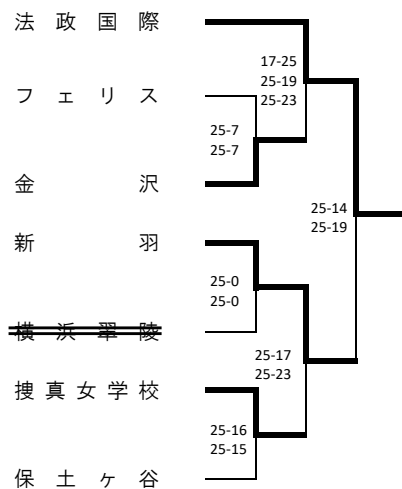

令和4年度 横浜地区夏季大会 (男子 48)

令和4年度横浜地区夏季大会（女子60）

<Aブロック> 鶴見大附属 会場

<Cブロック> 鶴見大附属 会場

<Eブロック> 鶴見 会場

<Gブロック> 希望ヶ丘 会場

<Bブロック> 松陽 会場

<Dブロック> 希望ヶ丘 会場

<Fブロック> 松陽 会場

<Hブロック> 鶴見 会場

令和4年度 関東大会 横浜地区予選会 (男子) 本部記録

< 一次予選会 >

A・B・C・D・E・Hブロック

F・G・I・Lブロック

J・K・M・N・O・Pブロック

釜利谷 会場