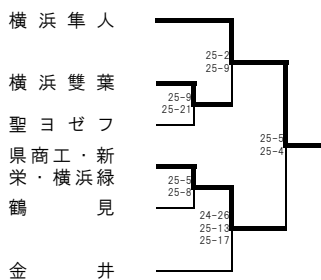

<Eブロック> 鶴見 会場