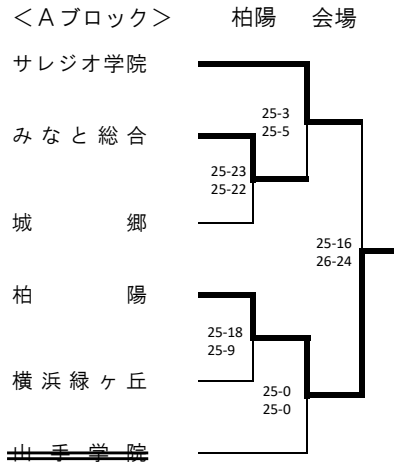

< Dブロック >

金沢 会場

令和4年度横浜地区秋季大会（女子49チーム）

< Aブロック > 鶴見 会場

< Cブロック > 岸根 会場

< Eブロック > 横浜立野 会場

< Bブロック > 神大附属 会場

< Dブロック > 松陽 会場

令和4年度 横浜地区夏季大会 (男子 48)

令和4年度横浜地区夏季大会（女子60）

<Aブロック> 鶴見大附属 会場

<Cブロック> 鶴見大附属 会場

<Eブロック> 鶴見 会場

<Gブロック> 希望ヶ丘 会場

<Bブロック> 松陽 会場

<Dブロック> 希望ヶ丘 会場