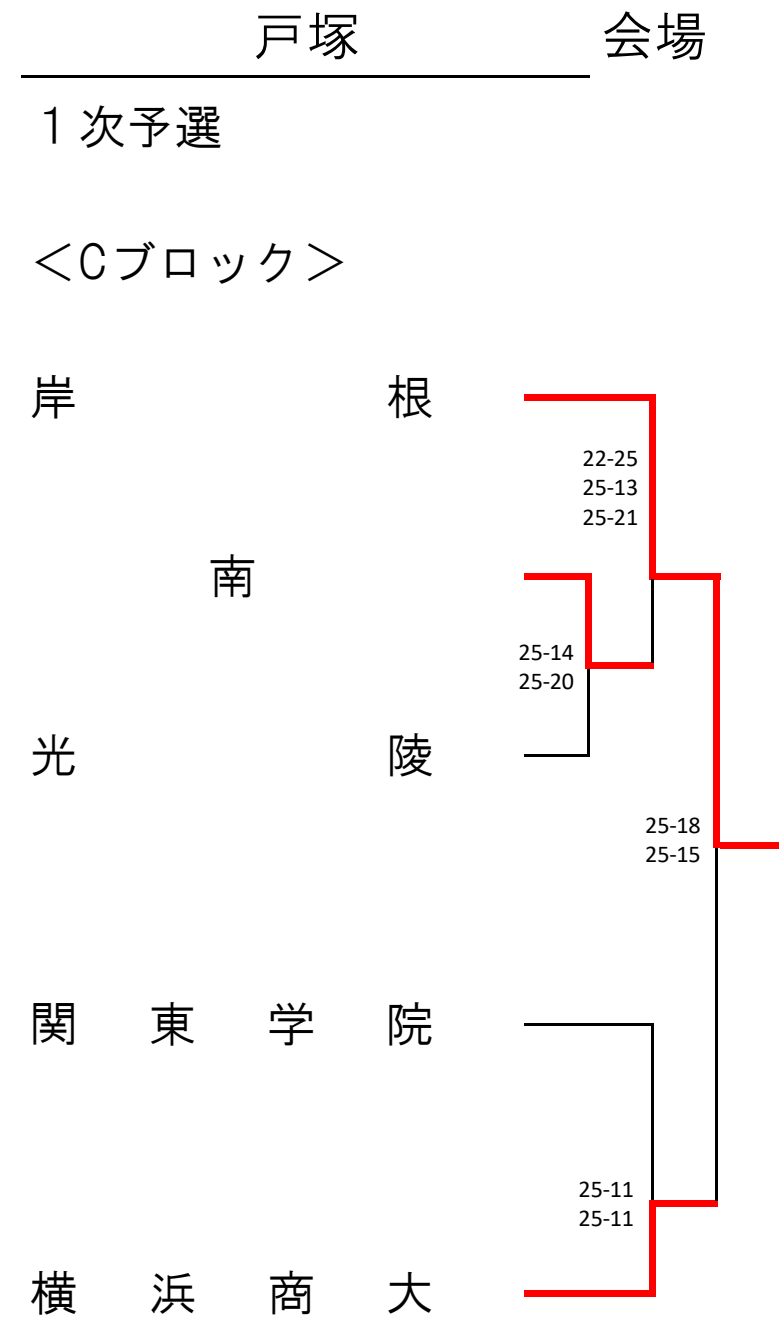

令和4年度 新人大会 横浜地区予選会 (男子46)

1次予選

令和4年度 新人大会 横浜地区予選会 (女子52)

<Aブロック> 鶴見総合 会場
1次予選

2次予選 ★は2日目

2日目会場：鶴見総合高校

<Cブロック> 鶴見 会場
1次予選

2次予選 ★は2日目

2日目会場：鶴見総合高校

<Eブロック> 鶴見総合 会場
1次予選

2次予選 ★は2日目

2日目会場：鶴見総合高校

<Gブロック> 岸根 会場
1次予選

2次予選 ★は2日目

2日目会場：神大附属高校

<Iブロック> 横浜商業 会場
1次予選

2次予選 ★は2日目

2日目会場：神大附属高校

<Bブロック> 岸根 会場
1次予選

2次予選 ★は2日目

2日目会場：神大附属高校

<Dブロック> 鶴見 会場
1次予選

2次予選 ★は2日目

2日目会場：鶴見総合高校