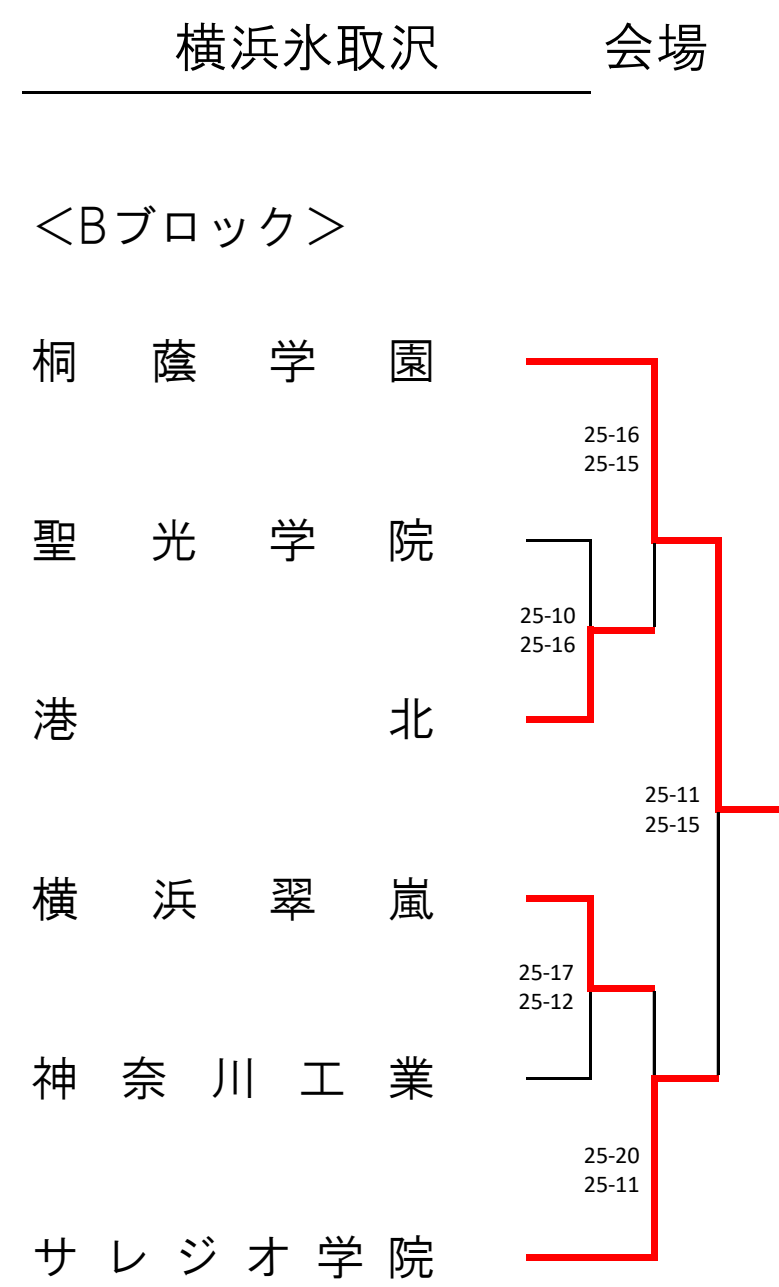

令和4年度 新人大会 横浜地区予選会 (男子46)

1次予選

令和4年度 新人大会 横浜地区予選会 (女子52)

<Aブロック> 鶴見総合 会場
1次予選

2次予選 ★は2日目

2日目会場：鶴見総合高校

<Cブロック> 鶴見 会場
1次予選

2次予選 ★は2日目

2日目会場：鶴見総合高校

<Eブロック> 鶴見総合 会場
1次予選

2次予選 ★は2日目

2日目会場：鶴見総合高校

<Gブロック> 岸根 会場
1次予選

2次予選 ★は2日目

2日目会場：神大附属高校

<Iブロック> 横浜商業 会場
1次予選

2次予選 ★は2日目

2日目会場：神大附属高校

<Bブロック> 岸根 会場
1次予選

2次予選 ★は2日目

2日目会場：神大附属高校

<Dブロック> 鶴見 会場
1次予選

2次予選 ★は2日目

2日目会場：鶴見総合高校