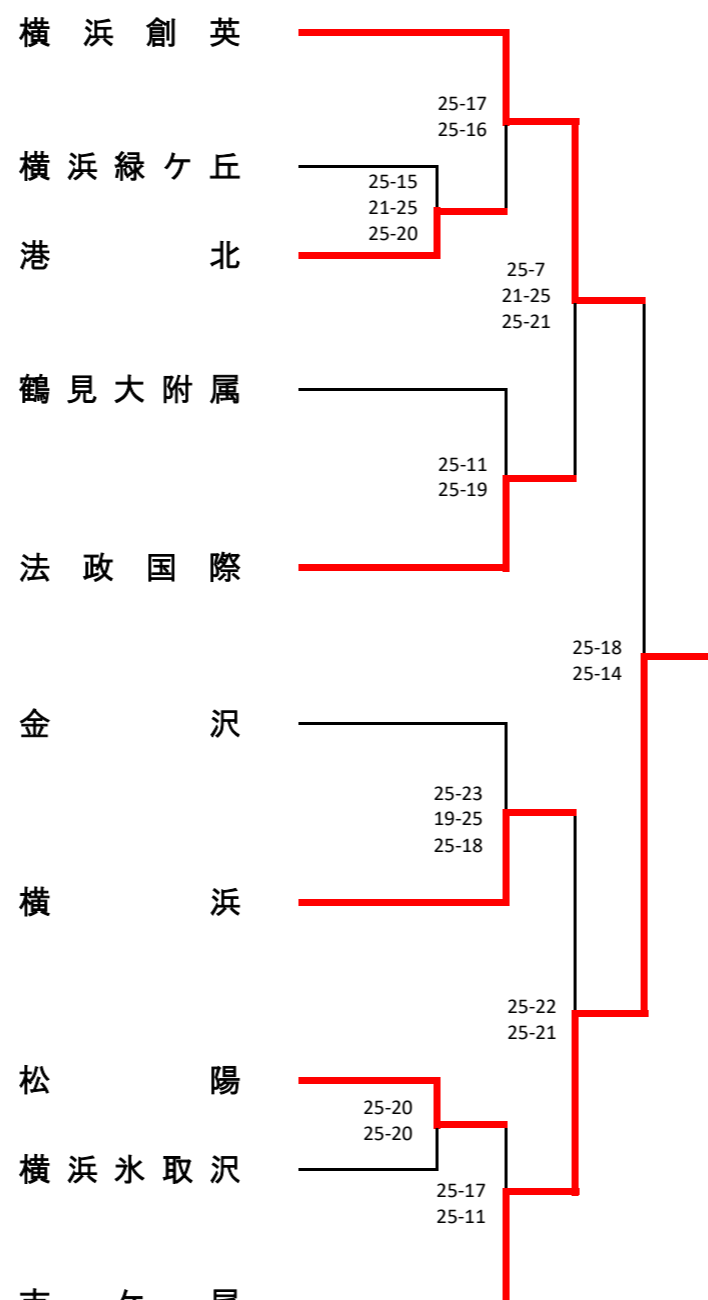

2次予選 ★は2日目

2日目会場：神大附属高校

<Bブロック> 岸根 会場
1次予選

2次予選 ★は2日目

2日目会場：神大附属高校

<Dブロック> 鶴見 会場
1次予選

2次予選 ★は2日目

2日目会場：鶴見総合高校

< Dブロック >

金沢 会場

令和4年度横浜地区秋季大会（女子49チーム）

< Aブロック > 鶴見 会場

< Cブロック > 岸根 会場

< Eブロック > 横浜立野 会場

< Bブロック > 神大附属 会場

< Dブロック > 松陽 会場

令和4年度 横浜地区夏季大会 (男子 48)

令和4年度横浜地区夏季大会（女子60）

<Aブロック> 鶴見大附属 会場

<Cブロック> 鶴見大附属 会場

<Eブロック> 鶴見 会場

<Gブロック> 希望ヶ丘 会場

<Bブロック> 松陽 会場

<Dブロック> 希望ヶ丘 会場