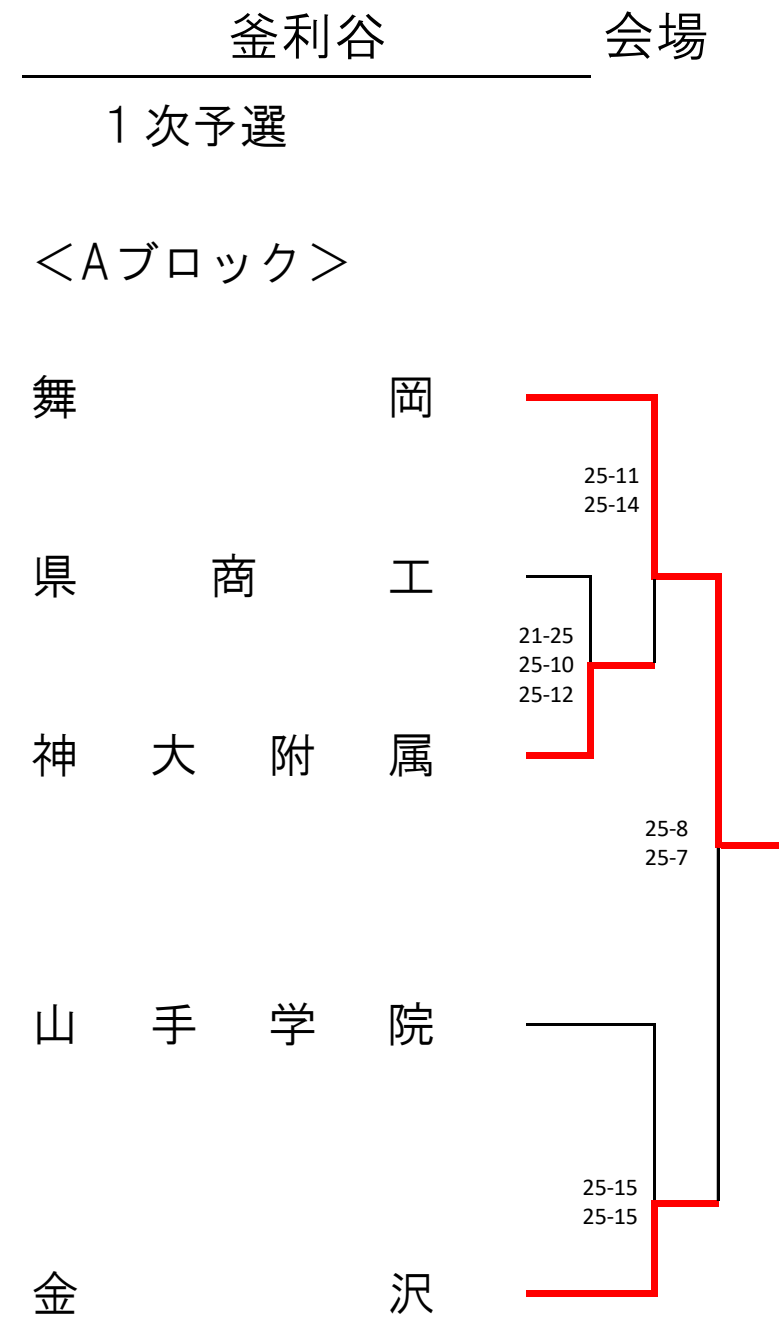

令和4年度 新人大会 横浜地区予選会 (男子46)

1次予選

令和4年度 新人大会 横浜地区予選会 (女子52)

<Aブロック> 鶴見総合 会場
1次予選

2次予選 ★は2日目

2日目会場：鶴見総合高校

<Cブロック> 鶴見 会場
1次予選

2次予選 ★は2日目

2日目会場：鶴見総合高校

<Eブロック> 鶴見総合 会場
1次予選

2次予選 ★は2日目

2日目会場：鶴見総合高校

<Gブロック> 岸根 会場
1次予選

2次予選 ★は2日目

2日目会場：神大附属高校

<Iブロック> 横浜商業 会場
1次予選

2次予選 ★は2日目

2日目会場：神大附属高校

<Bブロック> 岸根 会場
1次予選

2次予選 ★は2日目

2日目会場：神大附属高校

<Dブロック> 鶴見 会場
1次予選

2次予選 ★は2日目

2日目会場：鶴見総合高校