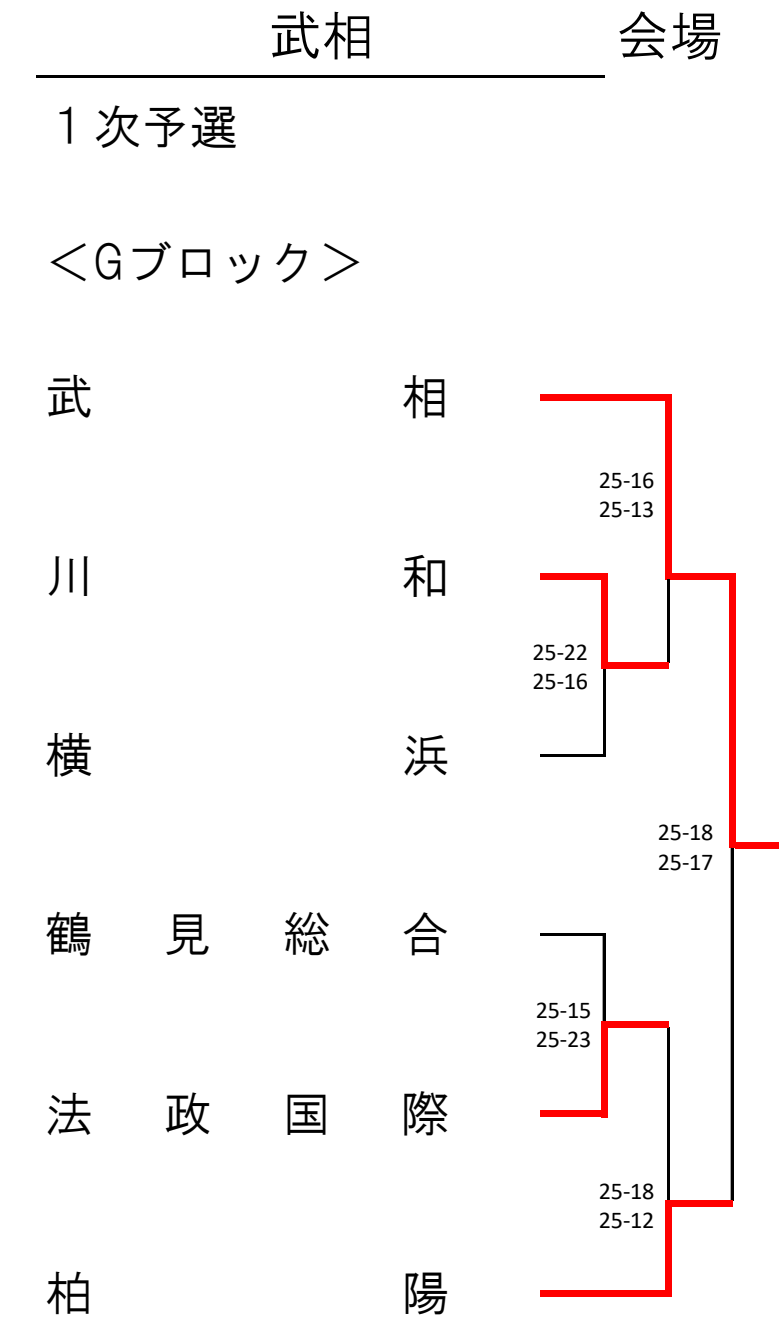

令和4年度 新人大会 横浜地区予選会 (男子46)

1次予選

令和4年度 新人大会 横浜地区予選会 (女子52)

<Aブロック> 鶴見総合 会場
1次予選

2次予選 ★は2日目

2日目会場：鶴見総合高校

<Cブロック> 鶴見 会場
1次予選

2次予選 ★は2日目

2日目会場：鶴見総合高校

<Eブロック> 鶴見総合 会場
1次予選

2次予選 ★は2日目

2日目会場：鶴見総合高校

<Gブロック> 岸根 会場
1次予選

2次予選 ★は2日目

2日目会場：神大附属高校

<Iブロック> 横浜商業 会場
1次予選

2次予選 ★は2日目

2日目会場：神大附属高校

<Bブロック> 岸根 会場
1次予選

2次予選 ★は2日目

2日目会場：神大附属高校

<Dブロック> 鶴見 会場
1次予選

2次予選 ★は2日目

2日目会場：鶴見総合高校