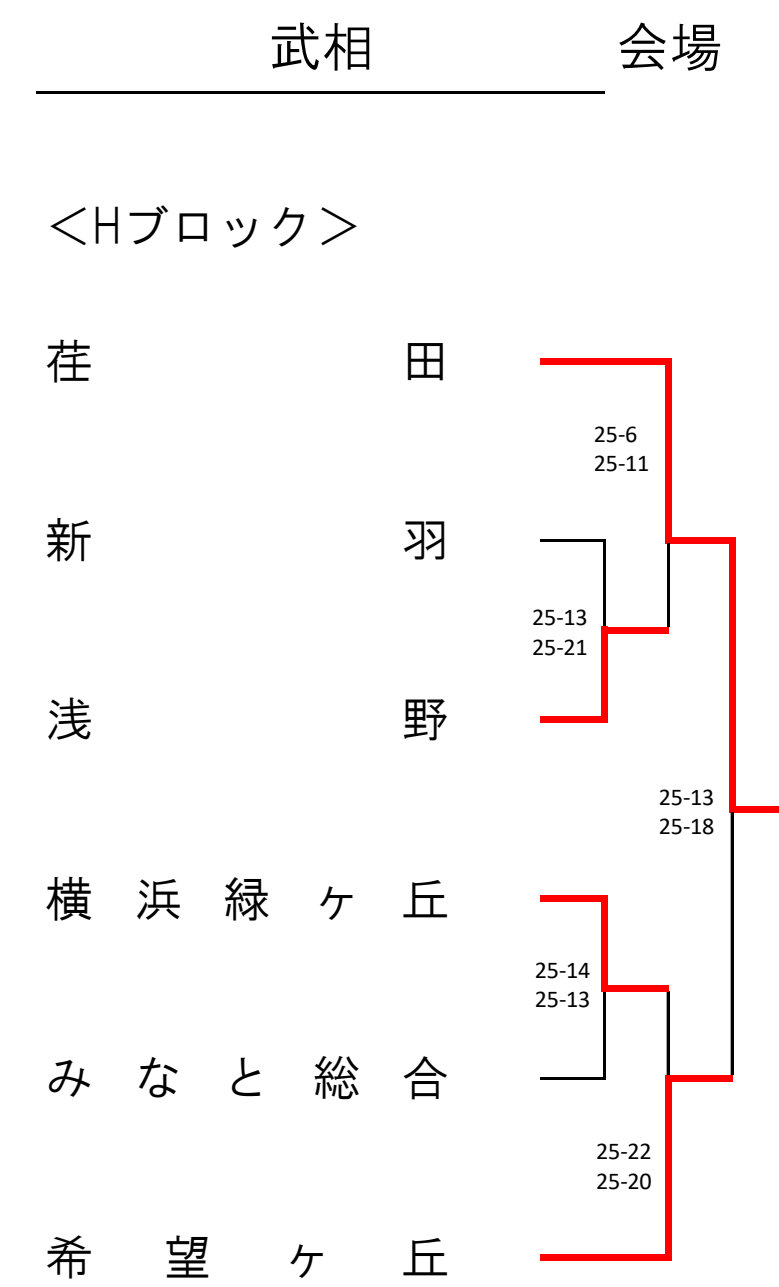

令和4年度 新人大会 横浜地区予選会 (男子46)

1次予選

令和4年度 新人大会 横浜地区予選会 (女子52)

<Aブロック> 鶴見総合 会場
1次予選

2次予選 ★は2日目

2日目会場：鶴見総合高校

<Cブロック> 鶴見 会場
1次予選

2次予選 ★は2日目

2日目会場：鶴見総合高校

<Eブロック> 鶴見総合 会場
1次予選

2次予選 ★は2日目

2日目会場：鶴見総合高校

<Gブロック> 岸根 会場
1次予選

2次予選 ★は2日目

2日目会場：神大附属高校

<Iブロック> 横浜商業 会場
1次予選

2次予選 ★は2日目

2日目会場：神大附属高校

<Bブロック> 岸根 会場
1次予選

2次予選 ★は2日目

2日目会場：神大附属高校

<Dブロック> 鶴見 会場
1次予選

2次予選 ★は2日目

2日目会場：鶴見総合高校