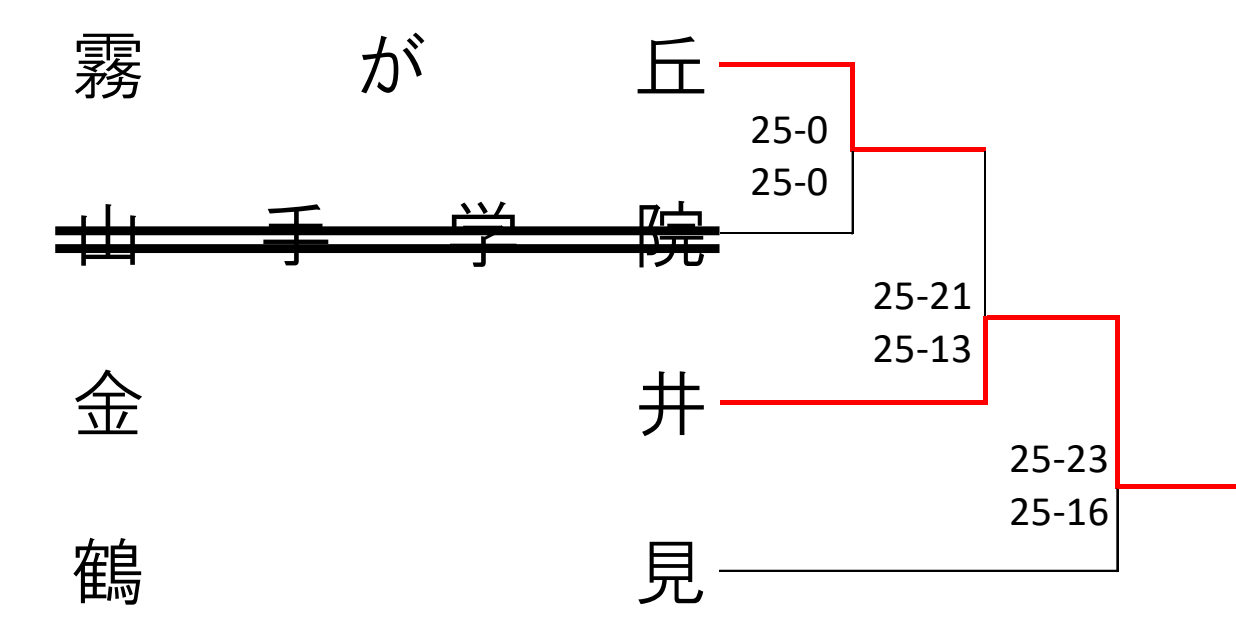

令和4年度 新人大会 横浜地区予選会 (男子46)

1次予選

令和4年度 新人大会 横浜地区予選会 (女子52)

<Aブロック> 鶴見総合 会場
1次予選

2次予選 ★は2日目

2日目会場：鶴見総合高校

<Cブロック> 鶴見 会場
1次予選

2次予選 ★は2日目