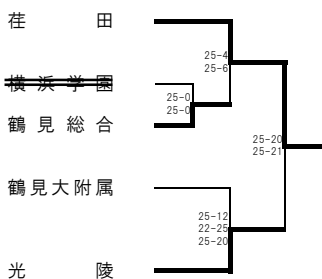

田奈 会場

武相 会場

< 二次予選会 >

桐蔭学園 会場

※二次予選会は一次予選会の代表決定戦敗者チームによるトーナメントとする。
※○数字は2日目に行う。

令和4年度 関東大会 横浜地区予選会
(女子) 本部記録

<Aブロック> 上矢部 会場

<Cブロック> 瀬谷西 会場

<Eブロック> 鶴見 会場

<Gブロック> 瀬谷西 会場

<Iブロック> 上矢部 会場

<Kブロック> 元石川 会場

<Bブロック> 横浜立野 会場

<Dブロック> 鶴見総合 会場

<Fブロック> 鶴見 会場

<Hブロック> 元石川 会場

<Jブロック> 鶴見総合 会場

2次予選

2次予選

2次予選

2次予選

2次予選

2日目会場 神大附属

2日目会場 鶴見総合