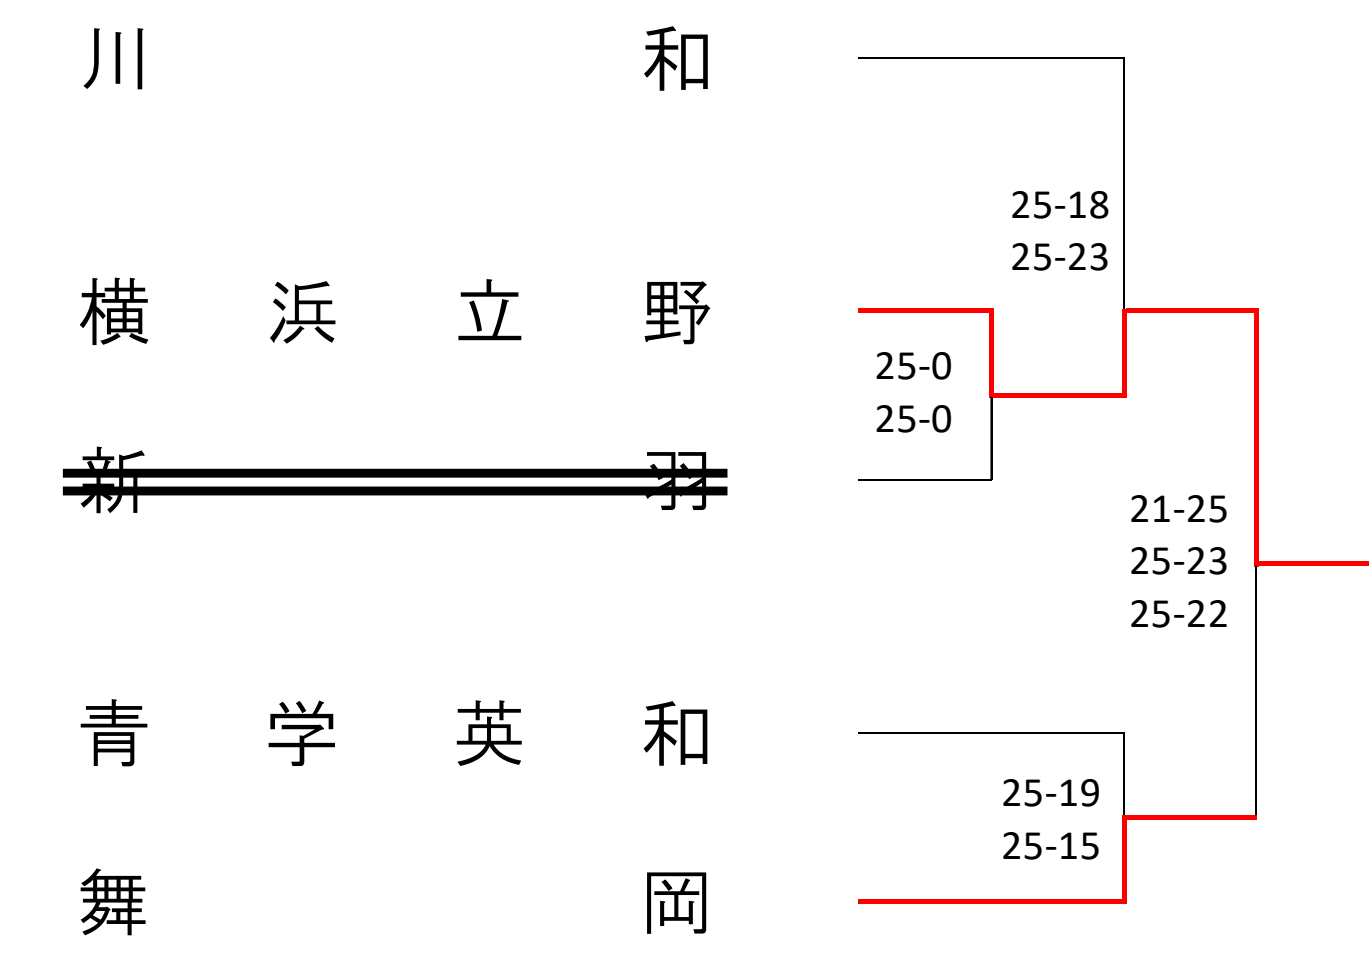

<Eブロック> 鶴見総合 会場
1次予選