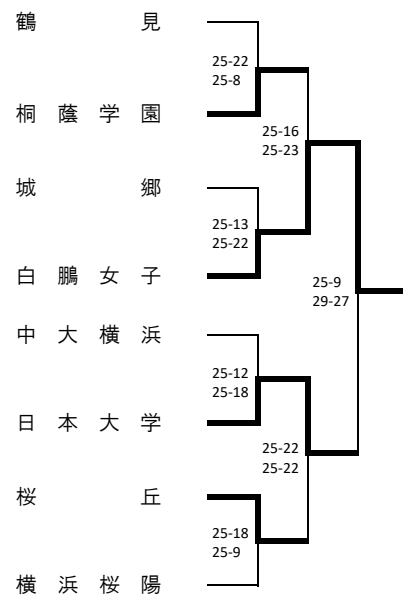

令和4年度 横浜地区夏季大会 (男子 48)

令和4年度横浜地区夏季大会（女子60）

<Aブロック> 鶴見大附属 会場

<Cブロック> 鶴見大附属 会場

<Eブロック> 鶴見 会場

<Gブロック> 希望ヶ丘 会場

<Bブロック> 松陽 会場

<Dブロック> 希望ヶ丘 会場

<Fブロック> 松陽 会場

<Hブロック> 鶴見 会場

令和4年度 関東大会 横浜地区予選会 (男子) 本部記録

< 一次予選会 >

A・B・C・D・E・Hブロック

F・G・I・Lブロック

J・K・M・N・O・Pブロック

釜利谷 会場