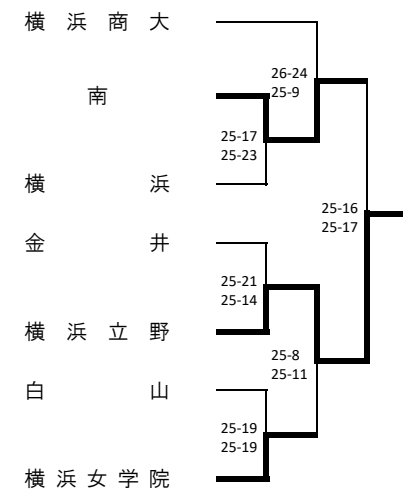

令和4年度 横浜地区夏季大会 (男子 48)

令和4年度横浜地区夏季大会（女子60）

<Aブロック> 鶴見大附属 会場

<Cブロック> 鶴見大附属 会場

<Eブロック> 鶴見 会場

<Gブロック> 希望ヶ丘 会場

<Bブロック> 松陽 会場

<Dブロック> 希望ヶ丘 会場

<Fブロック> 松陽 会場

<Hブロック> 鶴見 会場

令和4年度 関東大会 横浜地区予選会 (男子) 本部記録

< 一次予選会 >

A・B・C・D・E・Hブロック

F・G・I・Lブロック

J・K・M・N・O・Pブロック

釜利谷 会場