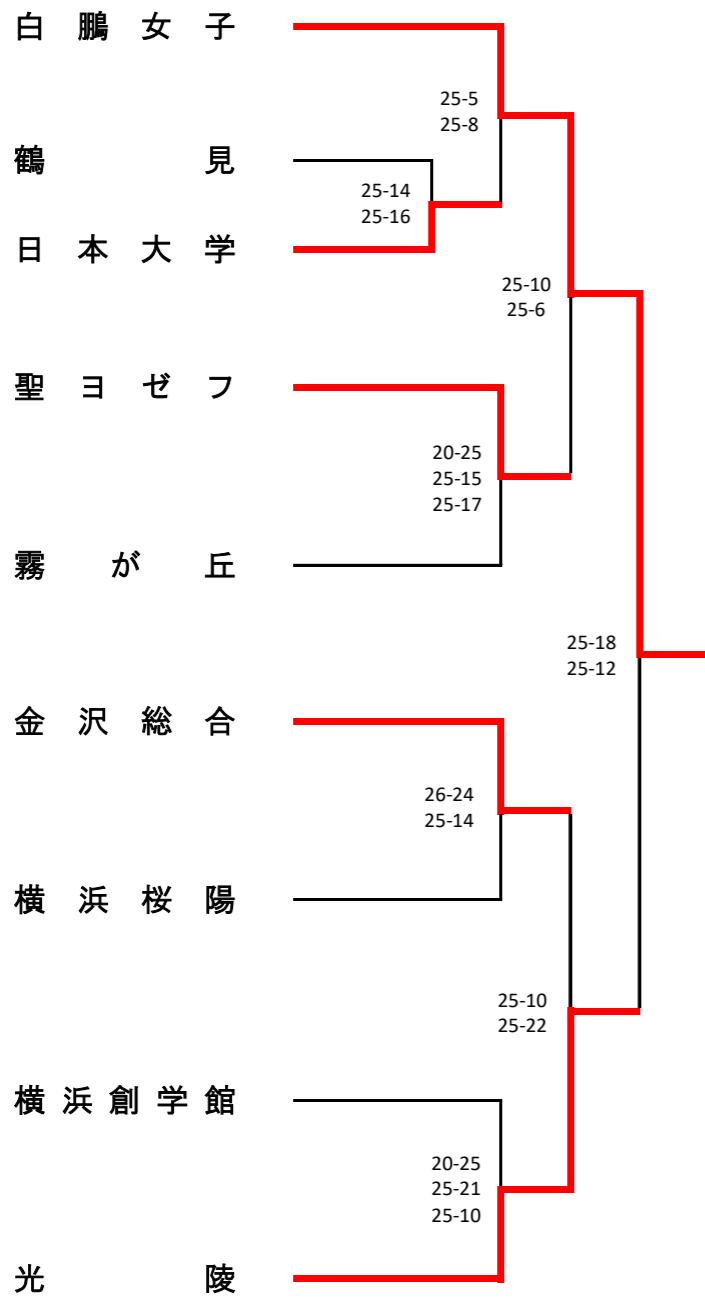

令和4年度横浜地区秋季大会（女子49チーム）

< Aブロック > 鶴見 会場