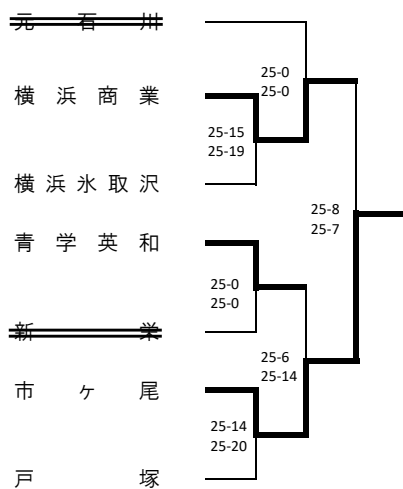

令和4年度 横浜地区夏季大会 (男子 48)

令和4年度横浜地区夏季大会（女子60）

<Aブロック> 鶴見大附属 会場

<Cブロック> 鶴見大附属 会場

<Eブロック> 鶴見 会場

<Gブロック> 希望ヶ丘 会場

<Bブロック> 松陽 会場

<Dブロック> 希望ヶ丘 会場

<Fブロック> 松陽 会場

<Hブロック> 鶴見 会場

令和4年度 関東大会 横浜地区予選会 (男子) 本部記録

< 一次予選会 >

A・B・C・D・E・Hブロック

F・G・I・Lブロック

J・K・M・N・O・Pブロック

釜利谷 会場