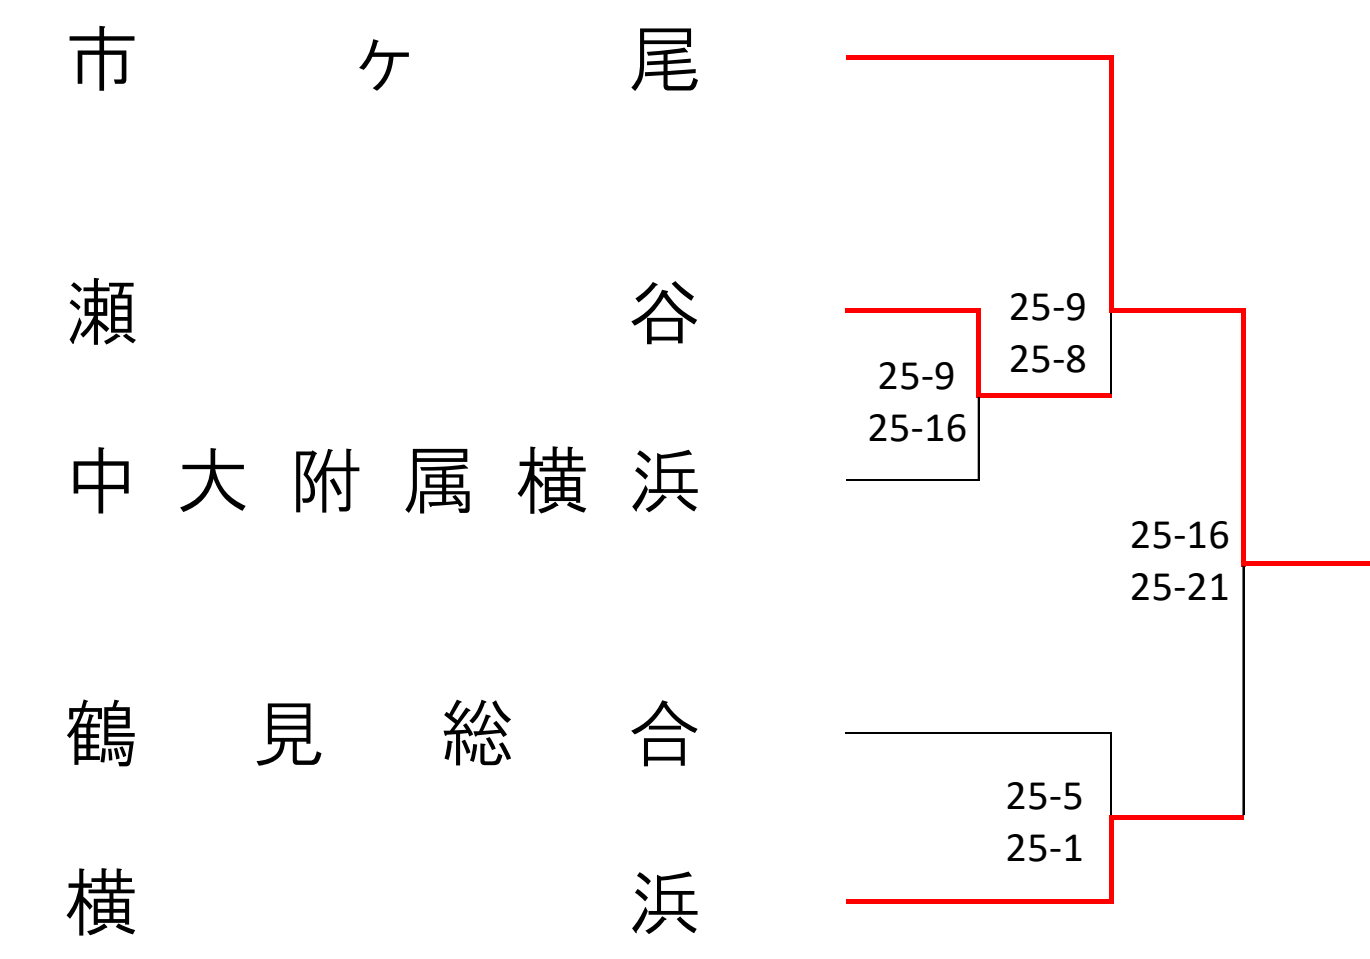

令和4年度 新人大会 横浜地区予選会 (男子46)

1次予選

令和4年度 新人大会 横浜地区予選会 (女子52)

<Aブロック> 鶴見総合 会場
1次予選

2次予選 ★は2日目

2日目会場：鶴見総合高校

<Cブロック> 鶴見 会場
1次予選

2次予選 ★は2日目

2日目会場：鶴見総合高校

<Eブロック> 鶴見総合 会場
1次予選

2次予選 ★は2日目

2日目会場：鶴見総合高校

<Gブロック> 岸根 会場
1次予選

2次予選 ★は2日目

2日目会場：神大附属高校

<Iブロック> 横浜商業 会場
1次予選