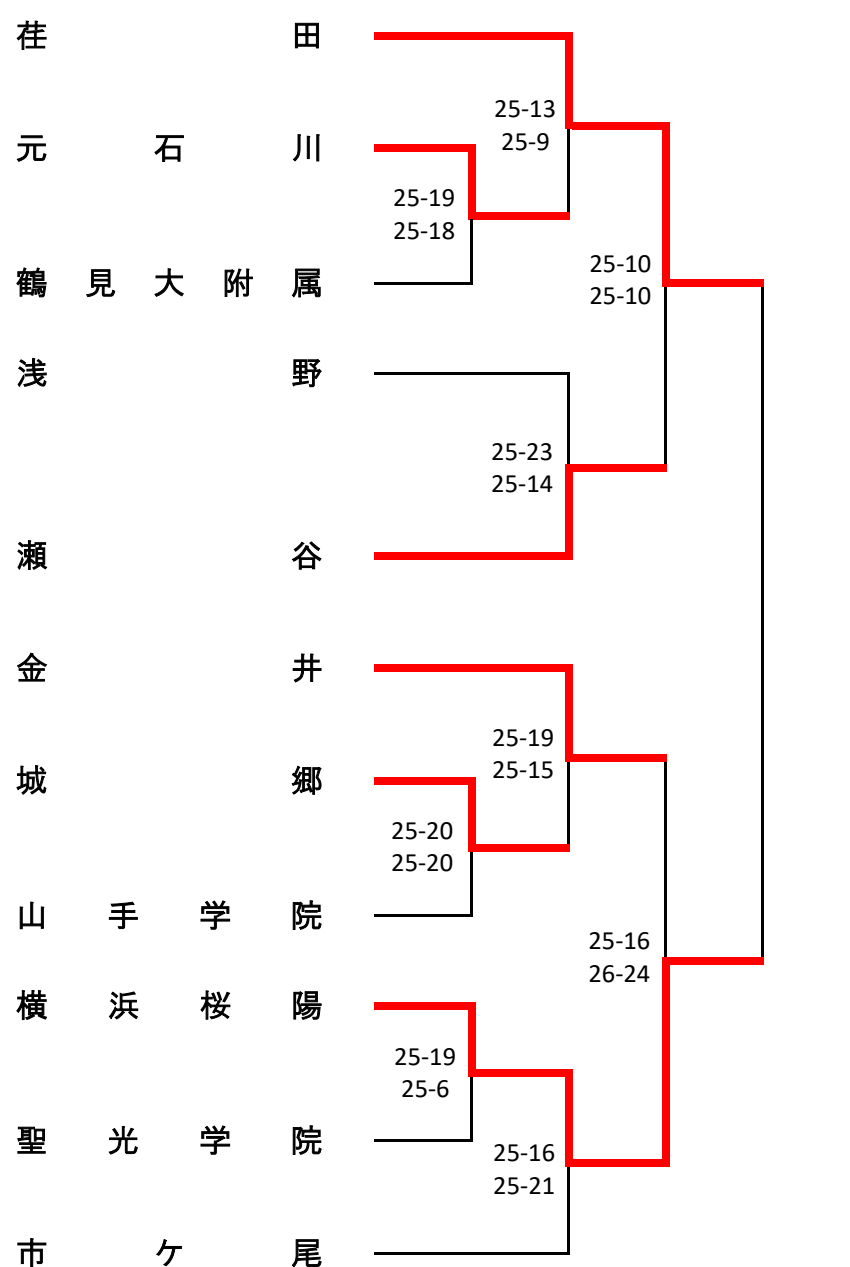

2次予選 ★は2日目

2日目会場：神大附属高校

<Bブロック> 岸根 会場
1次予選

2次予選 ★は2日目

2日目会場：神大附属高校

<Dブロック> 鶴見 会場
1次予選

2次予選 ★は2日目

2日目会場：鶴見総合高校

2日目会場：神大附属高校

令和4年度横浜地区秋季大会（男子44チーム）

< Aブロック >

戸塚 会場

< Cブロック >

元石川 会場

< Bブロック >

サレジオ 会場