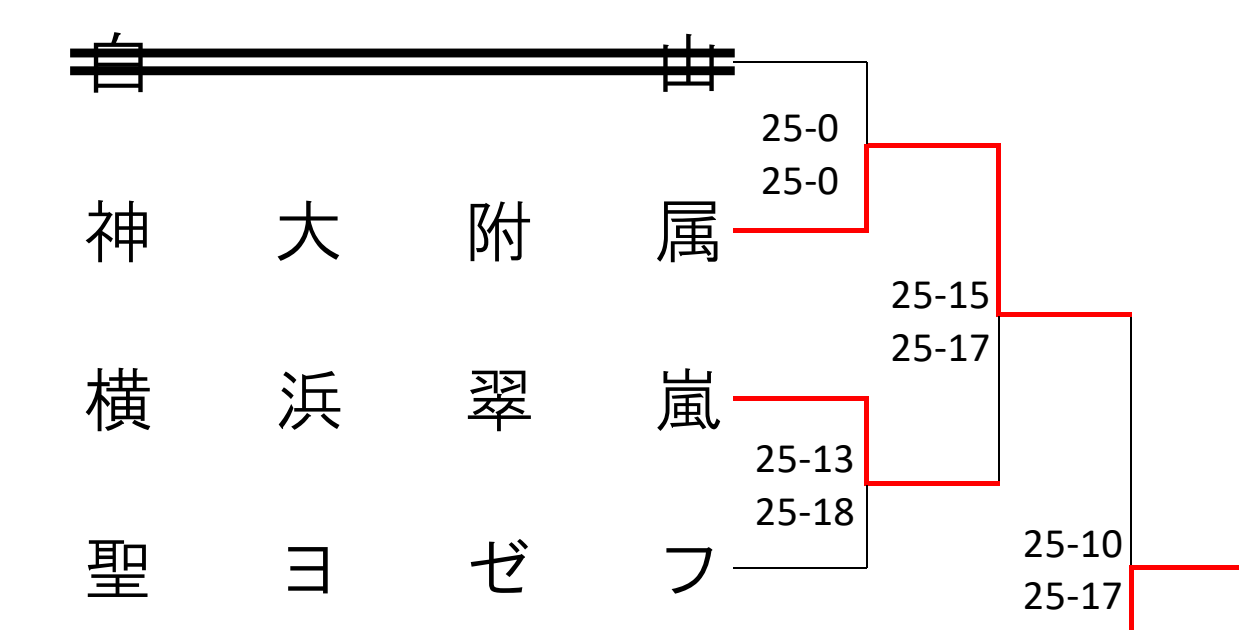

<Fブロック> 桜丘 会場
1次予選

2次予選 ★は2日目

2日目会場：神大附属高校

<Hブロック> 横浜商業 会場
1次予選

2次予選 ★は2日目

2日目会場：神大附属高校

<Jブロック> 桜丘 会場
1次予選

2次予選 ★は2日目