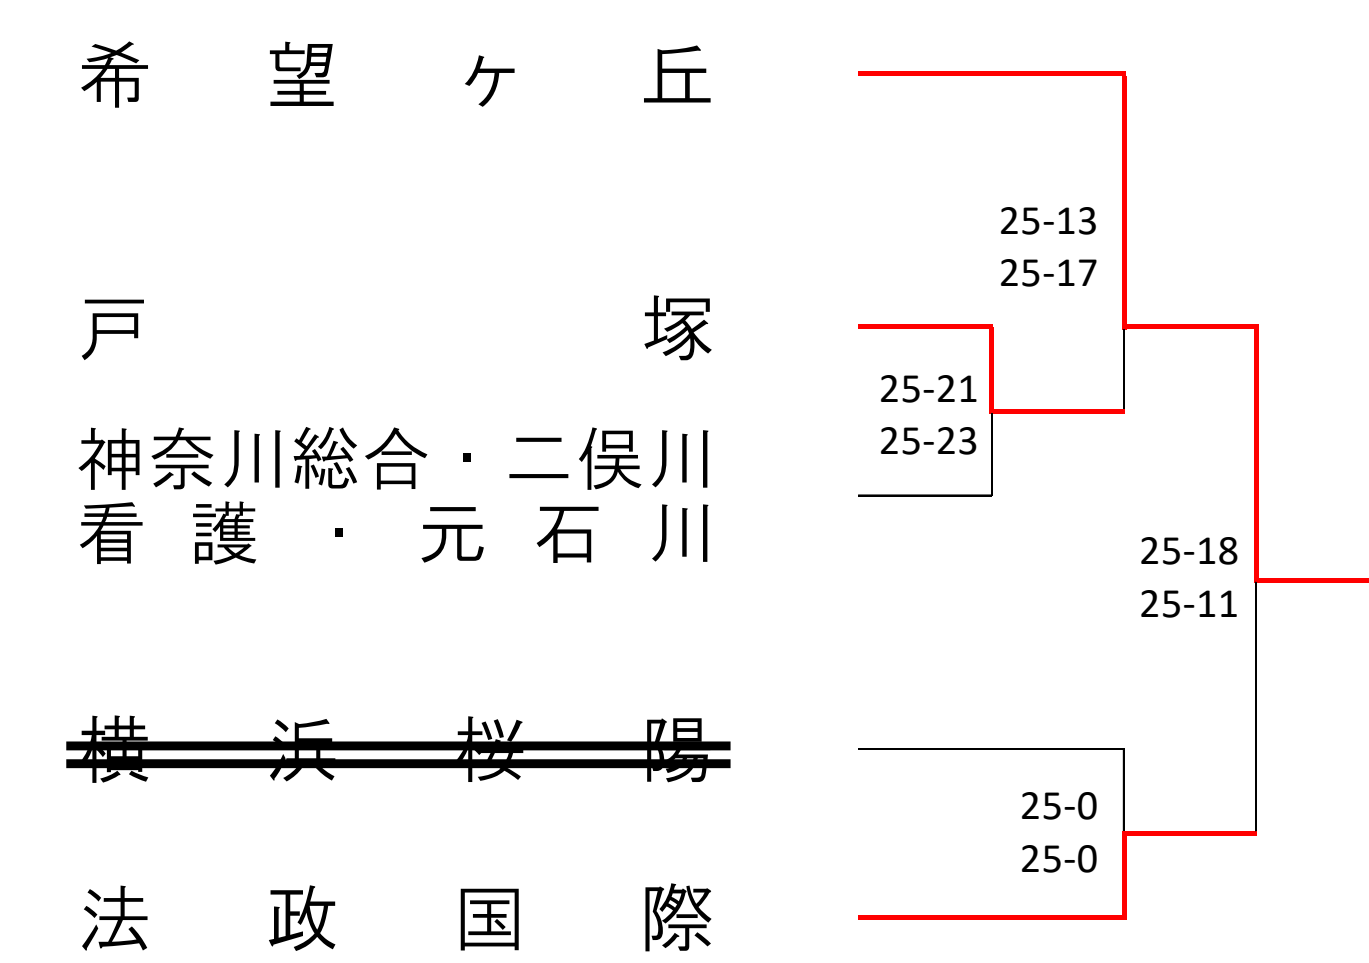

<Fブロック> 桜丘 会場
1次予選