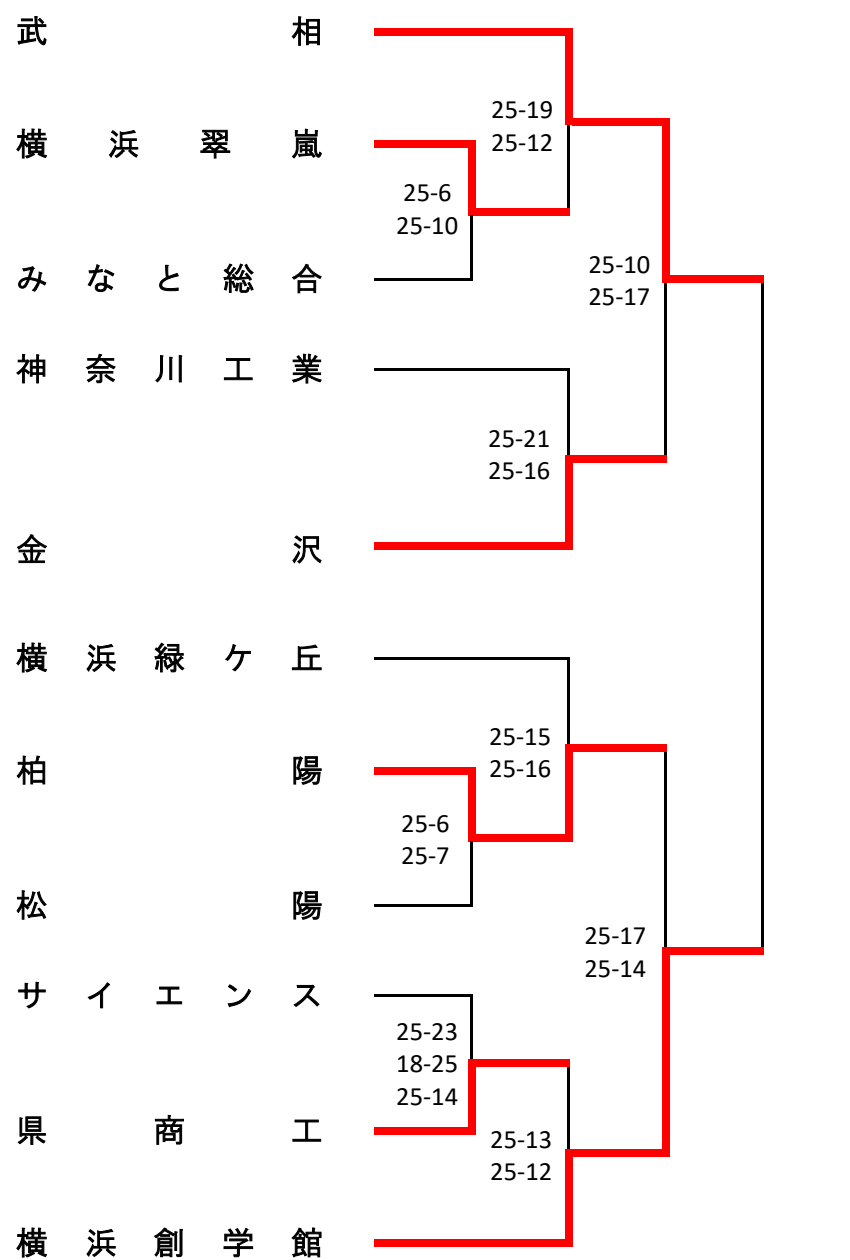

< Dブロック >

金沢 会場