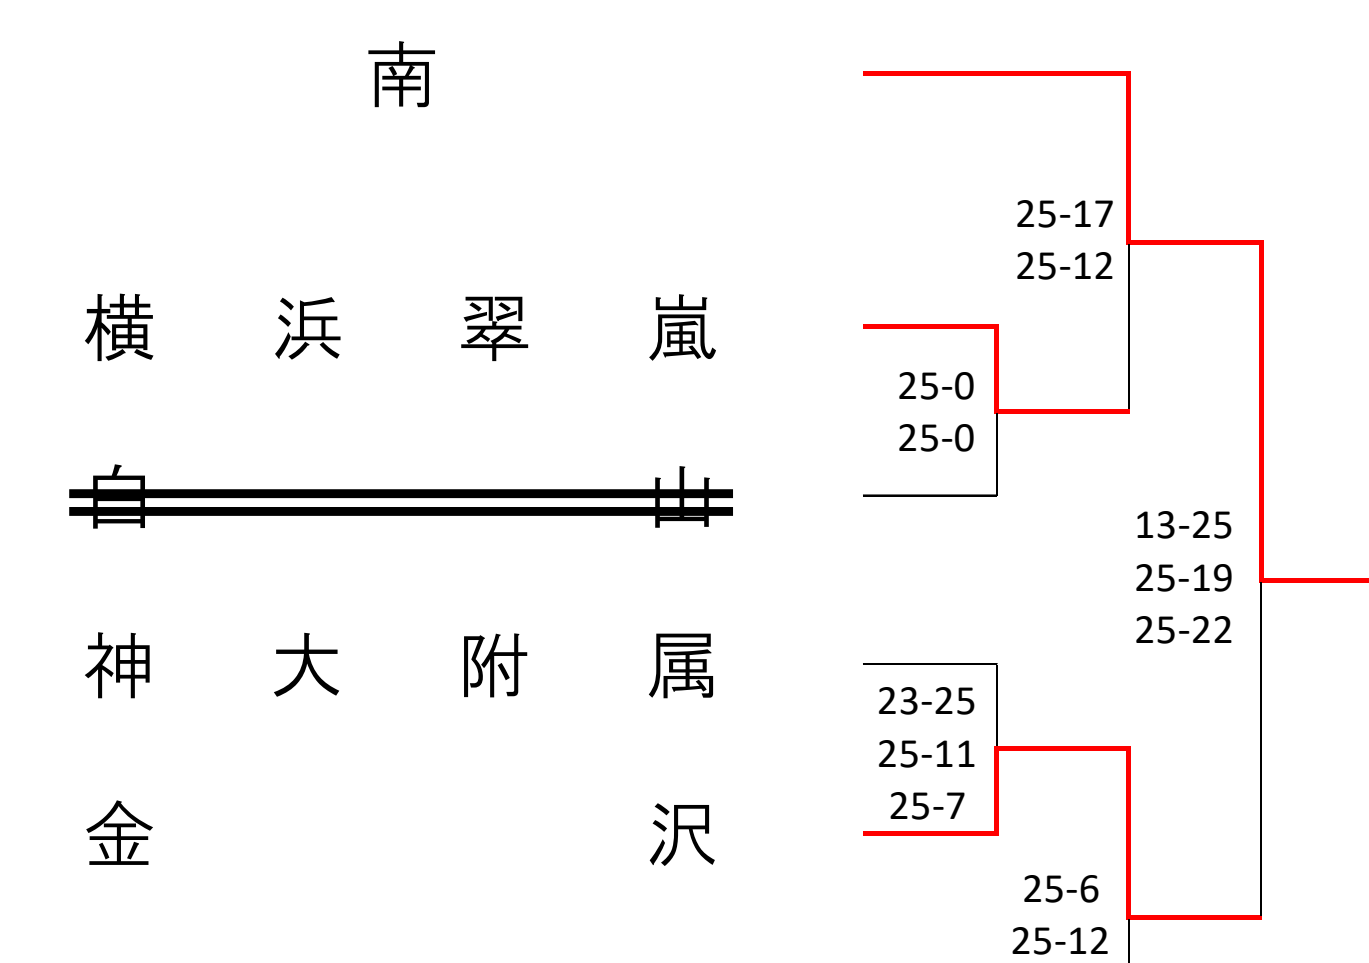

<Fブロック> 桜丘 会場
1次予選

2次予選 ★は2日目

2日目会場：神大附属高校

<Hブロック> 横浜商業 会場
1次予選

2次予選 ★は2日目

2日目会場：神大附属高校

<Jブロック> 桜丘 会場
1次予選

2次予選 ★は2日目