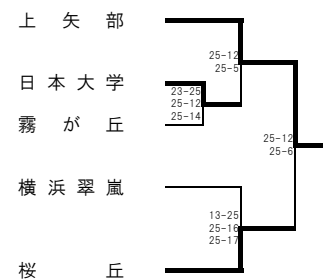

<Fブロック> 松陽 会場

<Hブロック> 鶴見 会場

令和4年度 関東大会 横浜地区予選会 (男子) 本部記録

< 一次予選会 >

A・B・C・D・E・Hブロック

F・G・I・Lブロック

J・K・M・N・O・Pブロック

釜利谷 会場

田奈 会場

武相 会場

< 二次予選会 >

桐蔭学園 会場

※二次予選会は一次予選会の代表決定戦敗者チームによるトーナメントとする。
※○数字は2日目に行う。

令和4年度 関東大会 横浜地区予選会
(女子) 本部記録

<Aブロック> 上矢部 会場

<Cブロック> 瀬谷西 会場

<Eブロック> 鶴見 会場

<Gブロック> 瀬谷西 会場

<Iブロック> 上矢部 会場

<Kブロック> 元石川 会場

<Bブロック> 横浜立野 会場

<Dブロック> 鶴見総合 会場

<Fブロック> 鶴見 会場

<Hブロック> 元石川 会場