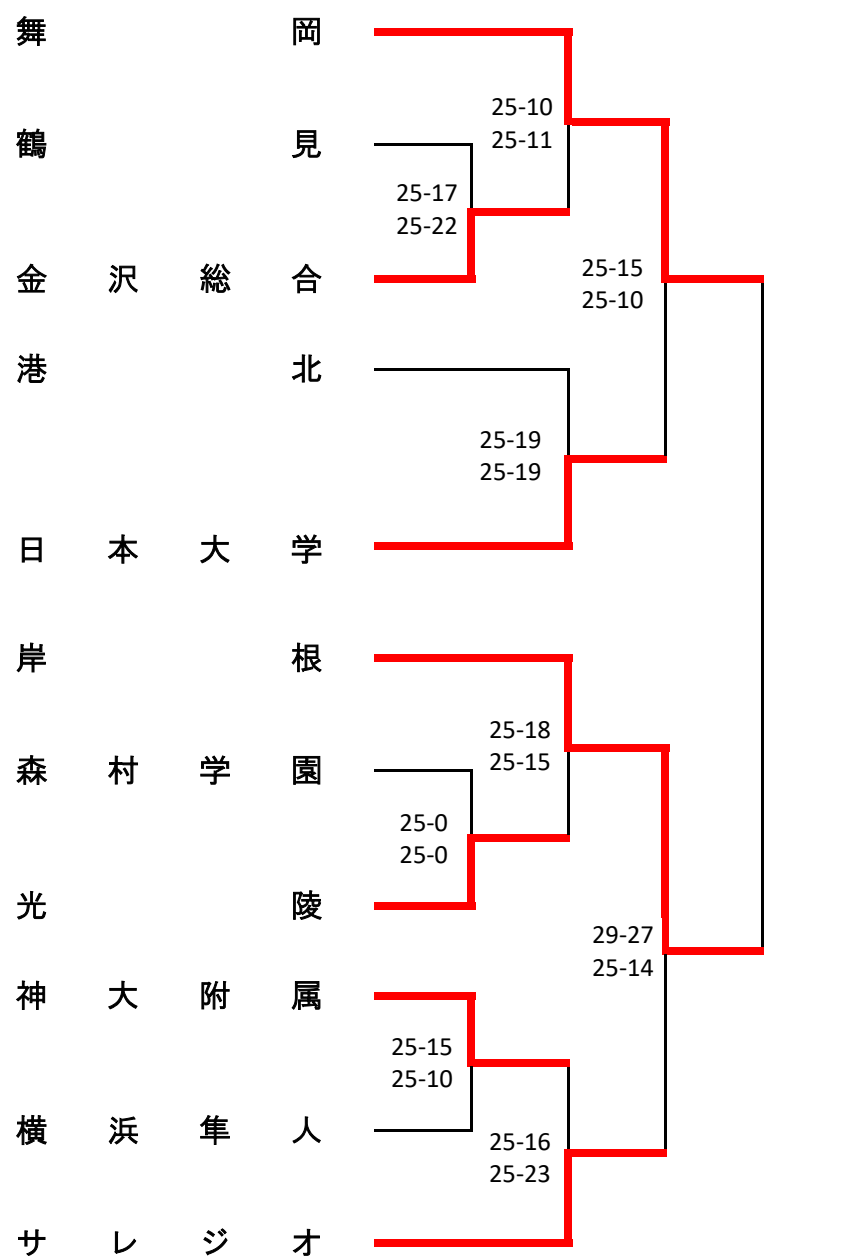

2次予選 ★は2日目

2日目会場：神大附属高校

<Bブロック> 岸根 会場
1次予選

2次予選 ★は2日目

2日目会場：神大附属高校

<Dブロック> 鶴見 会場
1次予選

2次予選 ★は2日目

2日目会場：鶴見総合高校

2日目会場：神大附属高校

令和4年度横浜地区秋季大会（男子44チーム）

< Aブロック >

戸塚 会場

< Cブロック >

元石川 会場

< Bブロック >

サレジオ 会場