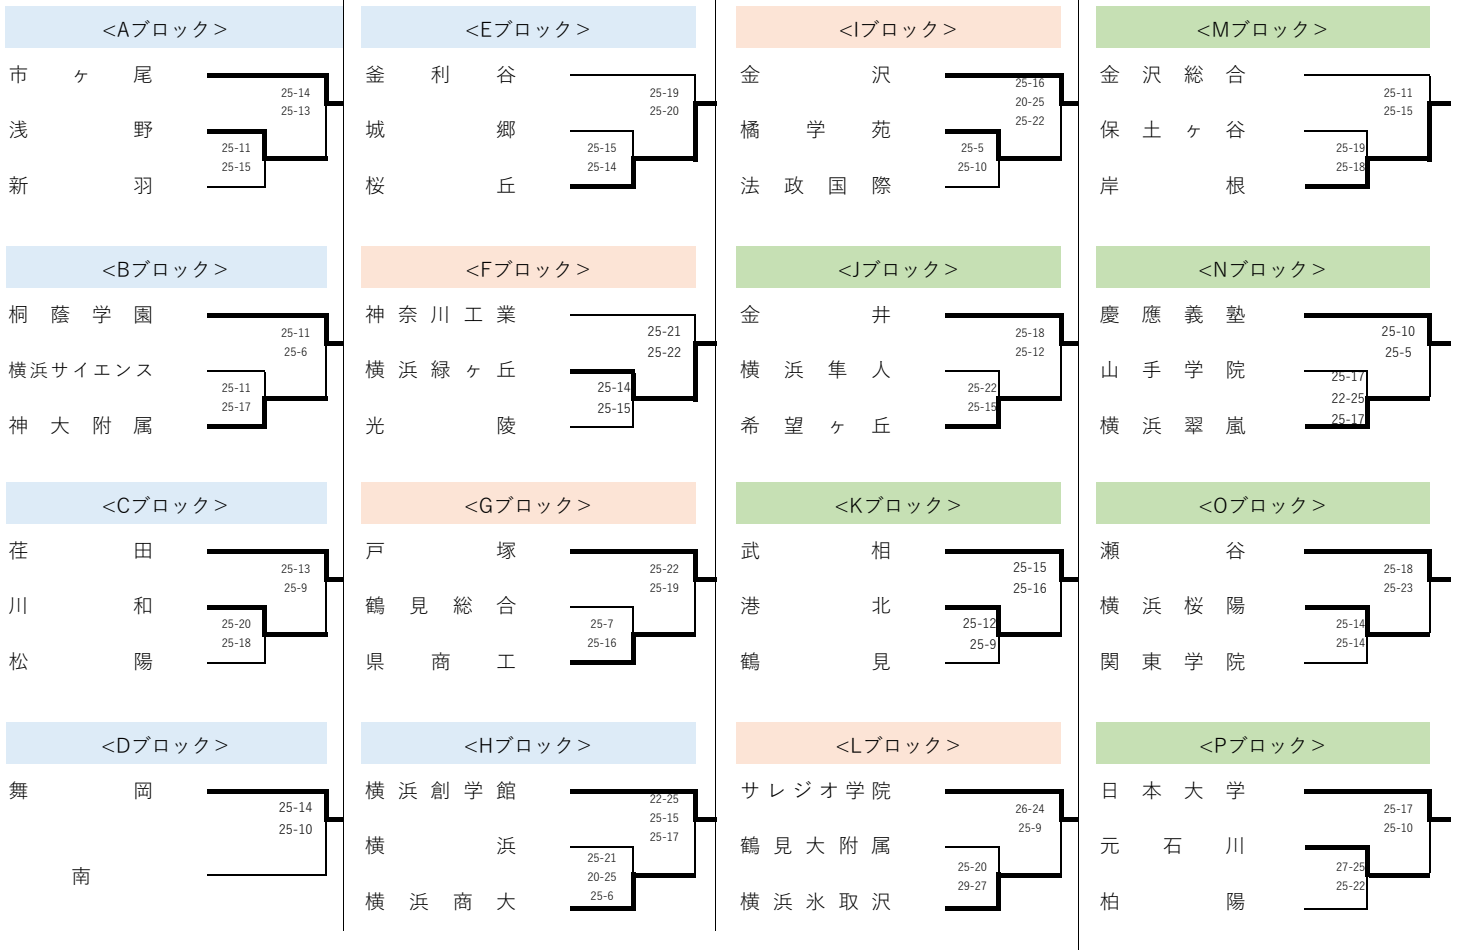

令和4年度 横浜地区夏季大会 (男子 48)

令和4年度横浜地区夏季大会（女子60）

<Aブロック> 鶴見大附属 会場

<Cブロック> 鶴見大附属 会場

<Eブロック> 鶴見 会場

<Gブロック> 希望ヶ丘 会場

<Bブロック> 松陽 会場

<Dブロック> 希望ヶ丘 会場

<Fブロック> 松陽 会場

<Hブロック> 鶴見 会場

令和4年度 関東大会 横浜地区予選会 (男子) 本部記録

< 一次予選会 >

A・B・C・D・E・Hブロック

F・G・I・Lブロック

J・K・M・N・O・Pブロック

釜利谷 会場

田奈 会場

武相 会場

< 二次予選会 >

桐蔭学園 会場

※二次予選会は一次予選会の代表決定戦敗者チームによるトーナメントとする。
※○数字は2日目に行う。

令和4年度 関東大会 横浜地区予選会
(女子) 本部記録

<Aブロック> 上矢部 会場

<Cブロック> 瀬谷西 会場