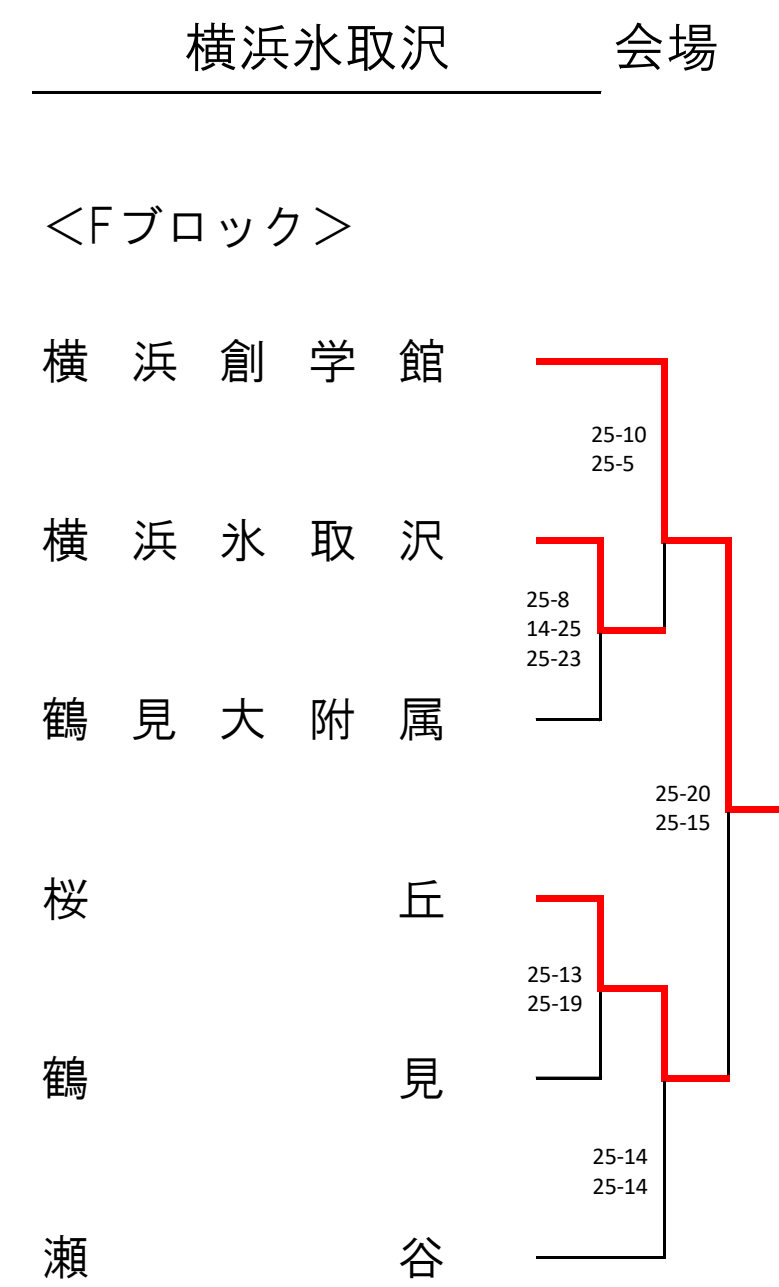

令和4年度 新人大会 横浜地区予選会 (男子46)

1次予選

令和4年度 新人大会 横浜地区予選会 (女子52)

<Aブロック> 鶴見総合 会場
1次予選

2次予選 ★は2日目

2日目会場：鶴見総合高校

<Cブロック> 鶴見 会場
1次予選

2次予選 ★は2日目

2日目会場：鶴見総合高校

<Eブロック> 鶴見総合 会場
1次予選

2次予選 ★は2日目

2日目会場：鶴見総合高校

<Gブロック> 岸根 会場
1次予選

2次予選 ★は2日目

2日目会場：神大附属高校

<Iブロック> 横浜商業 会場
1次予選

2次予選 ★は2日目

2日目会場：神大附属高校

<Bブロック> 岸根 会場
1次予選

2次予選 ★は2日目

2日目会場：神大附属高校

<Dブロック> 鶴見 会場
1次予選

2次予選 ★は2日目

2日目会場：鶴見総合高校