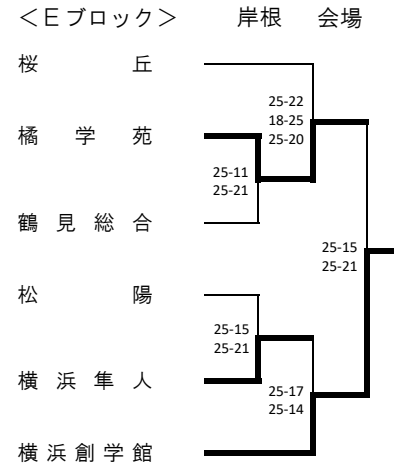

<Fブロック> 桜丘 会場
1次予選

2次予選 ★は2日目

2日目会場：神大附属高校

<Hブロック> 横浜商業 会場
1次予選

2次予選 ★は2日目

2日目会場：神大附属高校

<Jブロック> 桜丘 会場
1次予選

2次予選 ★は2日目

< Dブロック >

金沢 会場

令和4年度横浜地区秋季大会（女子49チーム）

< Aブロック > 鶴見 会場

< Cブロック > 岸根 会場

< Eブロック > 横浜立野 会場

< Bブロック > 神大附属 会場

< Dブロック > 松陽 会場

令和4年度 横浜地区夏季大会 (男子 48)

令和4年度横浜地区夏季大会（女子60）

<Aブロック> 鶴見大附属 会場

<Cブロック> 鶴見大附属 会場

<Eブロック> 鶴見 会場

<Gブロック> 希望ヶ丘 会場

<Bブロック> 松陽 会場

<Dブロック> 希望ヶ丘 会場