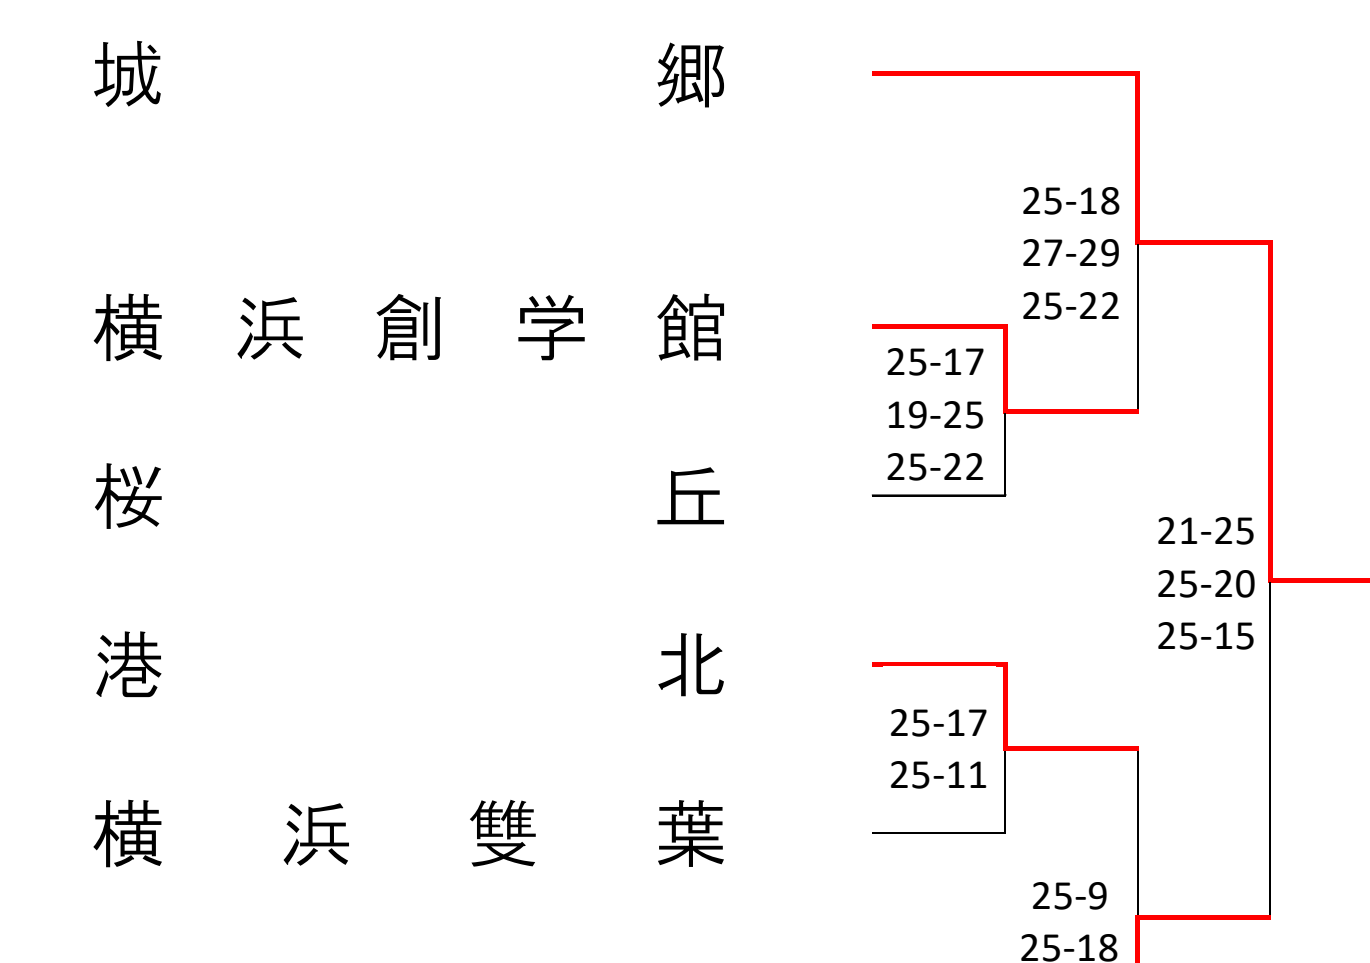

<Fブロック> 桜丘 会場
1次予選

2次予選 ★は2日目

2日目会場：神大附属高校

<Hブロック> 横浜商業 会場
1次予選

2次予選 ★は2日目

2日目会場：神大附属高校

<Jブロック> 桜丘 会場
1次予選

2次予選 ★は2日目