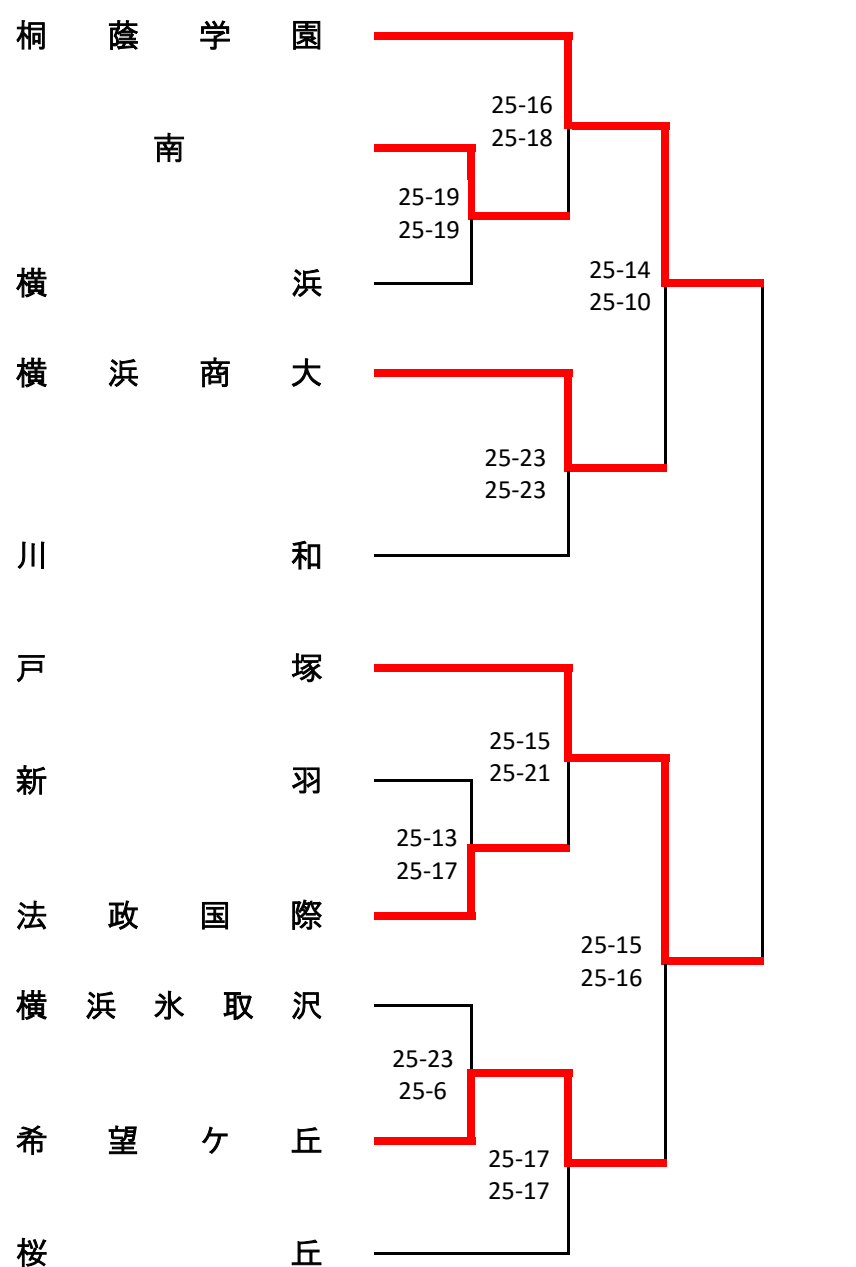

令和4年度横浜地区秋季大会（男子44チーム）

< Aブロック >

戸塚 会場