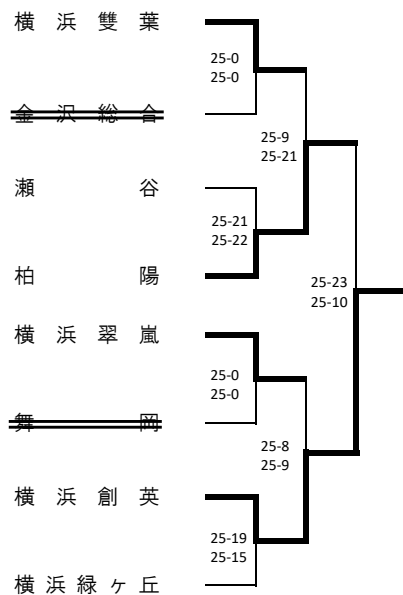

2次予選 ★は2日目

2日目会場：神大附属高校

<Bブロック> 岸根 会場
1次予選

2次予選 ★は2日目

2日目会場：神大附属高校

<Dブロック> 鶴見 会場
1次予選

2次予選 ★は2日目

2日目会場：鶴見総合高校

< Dブロック >

金沢 会場

令和4年度横浜地区秋季大会（女子49チーム）

< Aブロック > 鶴見 会場

< Cブロック > 岸根 会場

< Eブロック > 横浜立野 会場

< Bブロック > 神大附属 会場

< Dブロック > 松陽 会場

令和4年度 横浜地区夏季大会 (男子 48)

令和4年度横浜地区夏季大会（女子60）

<Aブロック> 鶴見大附属 会場

<Cブロック> 鶴見大附属 会場

<Eブロック> 鶴見 会場

<Gブロック> 希望ヶ丘 会場

<Bブロック> 松陽 会場

<Dブロック> 希望ヶ丘 会場