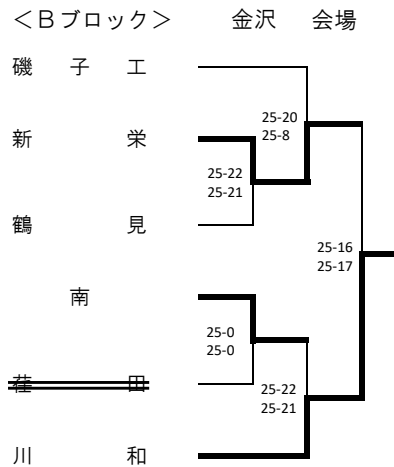

< Dブロック >

金沢 会場

令和4年度横浜地区秋季大会（女子49チーム）

< Aブロック > 鶴見 会場

< Cブロック > 岸根 会場

< Eブロック > 横浜立野 会場

< Bブロック > 神大附属 会場

< Dブロック > 松陽 会場

令和4年度 横浜地区夏季大会 (男子 48)

令和4年度横浜地区夏季大会（女子60）

<Aブロック> 鶴見大附属 会場

<Cブロック> 鶴見大附属 会場

<Eブロック> 鶴見 会場

<Gブロック> 希望ヶ丘 会場

<Bブロック> 松陽 会場

<Dブロック> 希望ヶ丘 会場