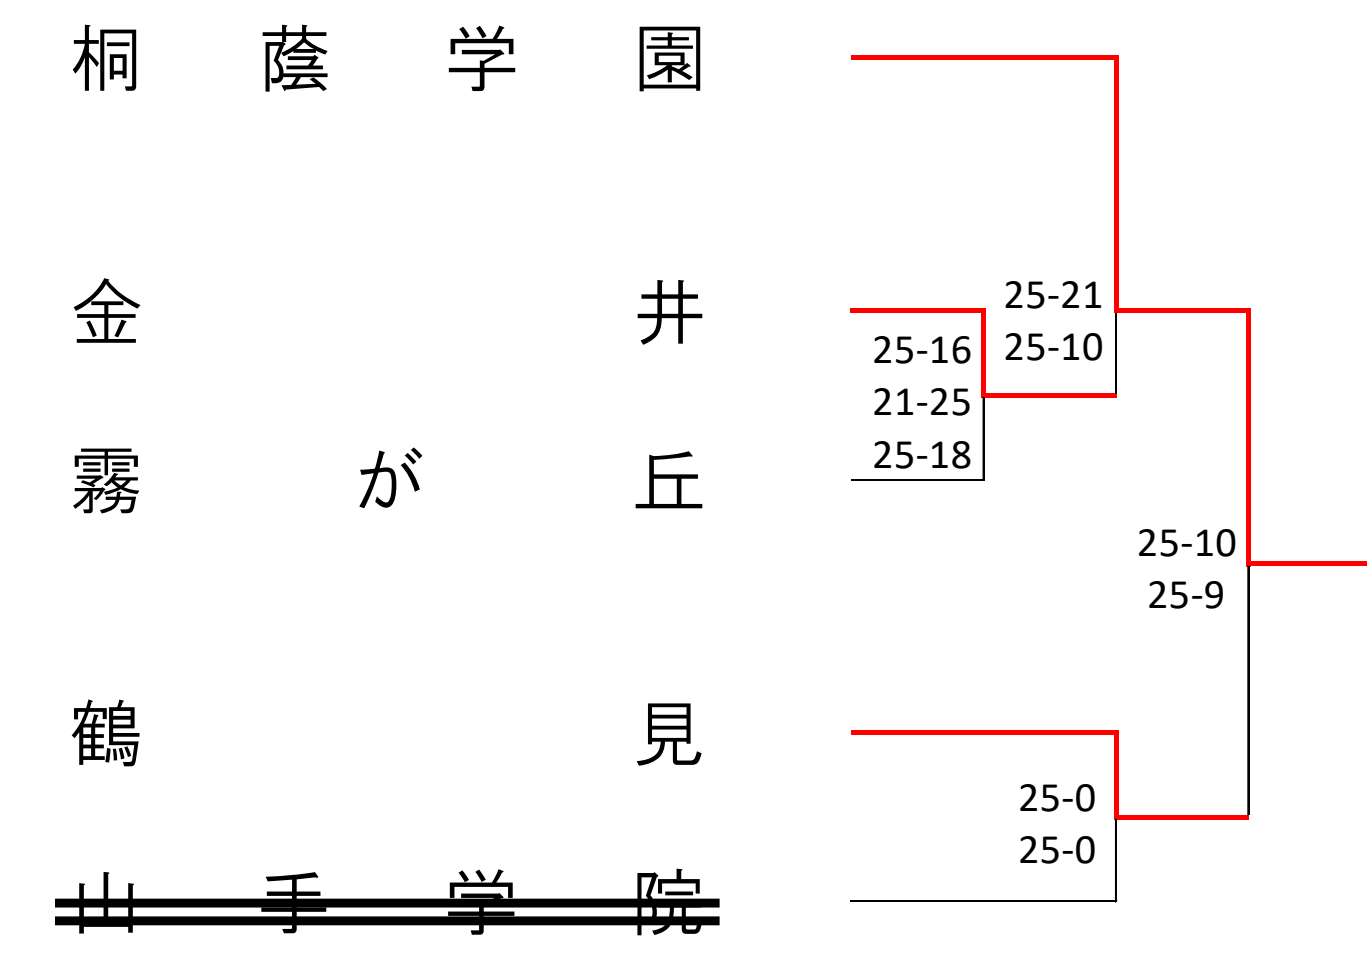

令和4年度 新人大会 横浜地区予選会 (男子46)

1次予選

令和4年度 新人大会 横浜地区予選会 (女子52)

<Aブロック> 鶴見総合 会場
1次予選

2次予選 ★は2日目

2日目会場：鶴見総合高校

<Cブロック> 鶴見 会場
1次予選

2次予選 ★は2日目

2日目会場：鶴見総合高校

<Eブロック> 鶴見総合 会場
1次予選

2次予選 ★は2日目

2日目会場：鶴見総合高校

<Gブロック> 岸根 会場
1次予選

2次予選 ★は2日目

2日目会場：神大附属高校

<Iブロック> 横浜商業 会場
1次予選