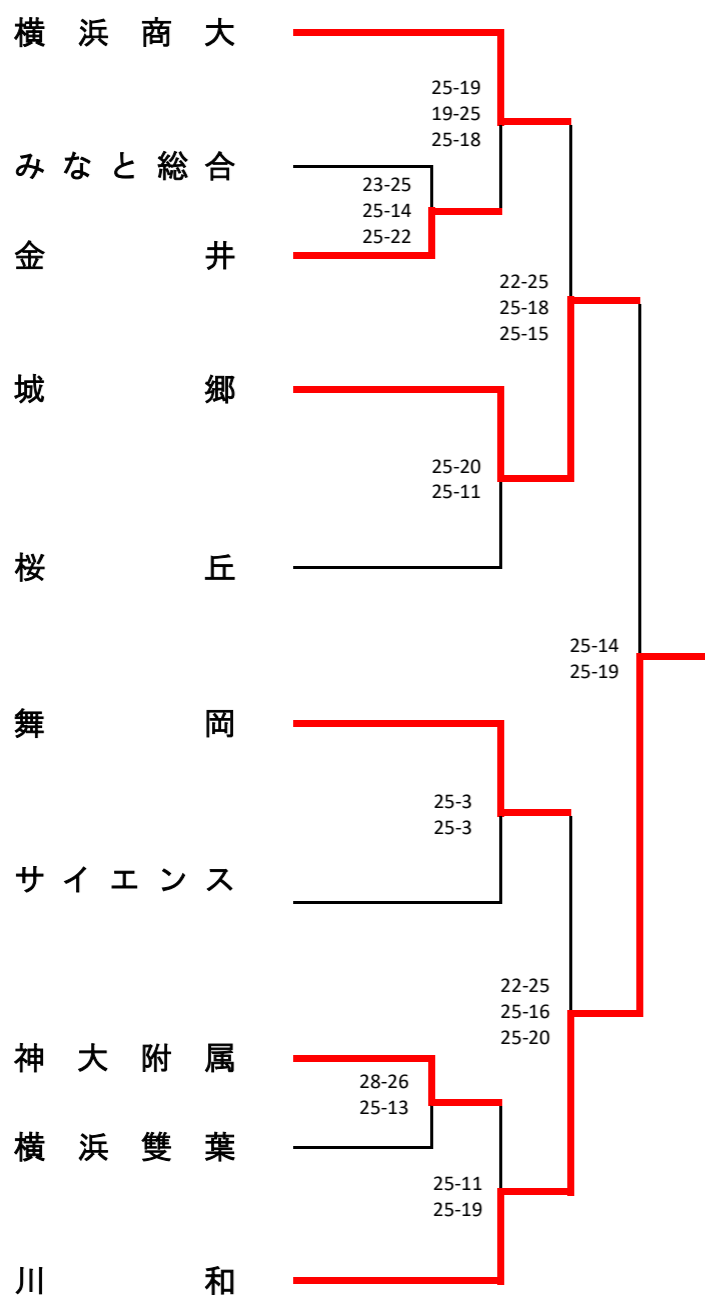

2次予選 ★は2日目

2日目会場：神大附属高校

<Bブロック> 岸根 会場
1次予選

2次予選 ★は2日目

2日目会場：神大附属高校

<Dブロック> 鶴見 会場
1次予選

2次予選 ★は2日目

2日目会場：鶴見総合高校

< Dブロック >

金沢 会場

令和4年度横浜地区秋季大会（女子49チーム）

< Aブロック > 鶴見 会場

< Cブロック > 岸根 会場

< Eブロック > 横浜立野 会場

< Bブロック > 神大附属 会場

< Dブロック > 松陽 会場

令和4年度 横浜地区夏季大会 (男子 48)

令和4年度横浜地区夏季大会（女子60）

<Aブロック> 鶴見大附属 会場

<Cブロック> 鶴見大附属 会場

<Eブロック> 鶴見 会場

<Gブロック> 希望ヶ丘 会場

<Bブロック> 松陽 会場

<Dブロック> 希望ヶ丘 会場