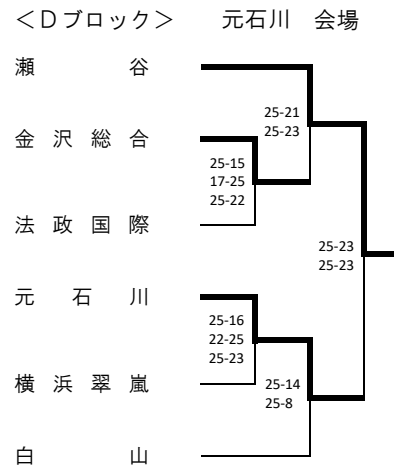

<Fブロック> 桜丘 会場
1次予選

2次予選 ★は2日目

2日目会場：神大附属高校

<Hブロック> 横浜商業 会場
1次予選

2次予選 ★は2日目

2日目会場：神大附属高校

<Jブロック> 桜丘 会場
1次予選

2次予選 ★は2日目

< Dブロック >

金沢 会場

令和4年度横浜地区秋季大会（女子49チーム）

< Aブロック > 鶴見 会場

< Cブロック > 岸根 会場

< Eブロック > 横浜立野 会場

< Bブロック > 神大附属 会場

< Dブロック > 松陽 会場

令和4年度 横浜地区夏季大会 (男子 48)

令和4年度横浜地区夏季大会（女子60）

<Aブロック> 鶴見大附属 会場

<Cブロック> 鶴見大附属 会場

<Eブロック> 鶴見 会場

<Gブロック> 希望ヶ丘 会場

<Bブロック> 松陽 会場

<Dブロック> 希望ヶ丘 会場