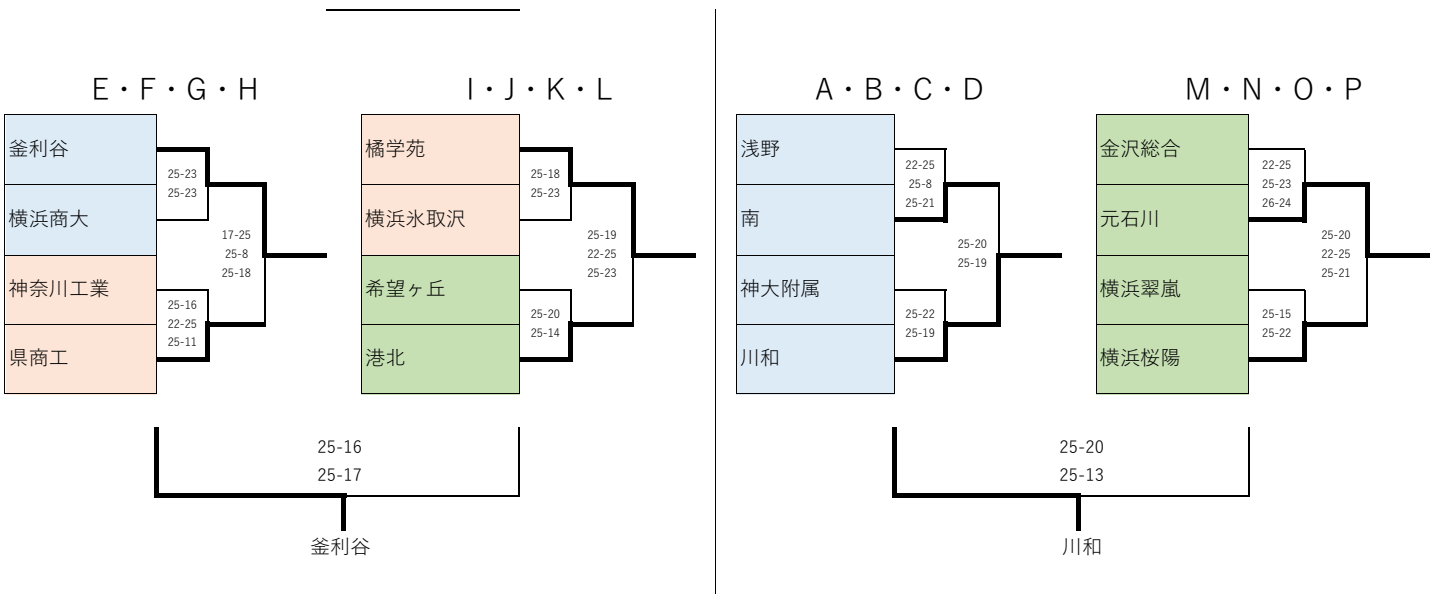

令和4年度 横浜地区夏季大会 (男子 48)

令和4年度横浜地区夏季大会（女子60）

<Aブロック> 鶴見大附属 会場

<Cブロック> 鶴見大附属 会場

<Eブロック> 鶴見 会場

<Gブロック> 希望ヶ丘 会場

<Bブロック> 松陽 会場

<Dブロック> 希望ヶ丘 会場

<Fブロック> 松陽 会場

<Hブロック> 鶴見 会場

令和4年度 関東大会 横浜地区予選会 (男子) 本部記録

< 一次予選会 >

A・B・C・D・E・Hブロック

F・G・I・Lブロック

J・K・M・N・O・Pブロック

釜利谷 会場

田奈 会場

武相 会場

< 二次予選会 >

桐蔭学園 会場

※二次予選会は一次予選会の代表決定戦敗者チームによるトーナメントとする。
※○数字は2日目に行う。

令和4年度 関東大会 横浜地区予選会
(女子) 本部記録

<Aブロック> 上矢部 会場

<Cブロック> 瀬谷西 会場

<Eブロック> 鶴見 会場

<Gブロック> 瀬谷西 会場

<Iブロック> 上矢部 会場

<Kブロック> 元石川 会場

<Bブロック> 横浜立野 会場

<Dブロック> 鶴見総合 会場

<Fブロック> 鶴見 会場

<Hブロック> 元石川 会場