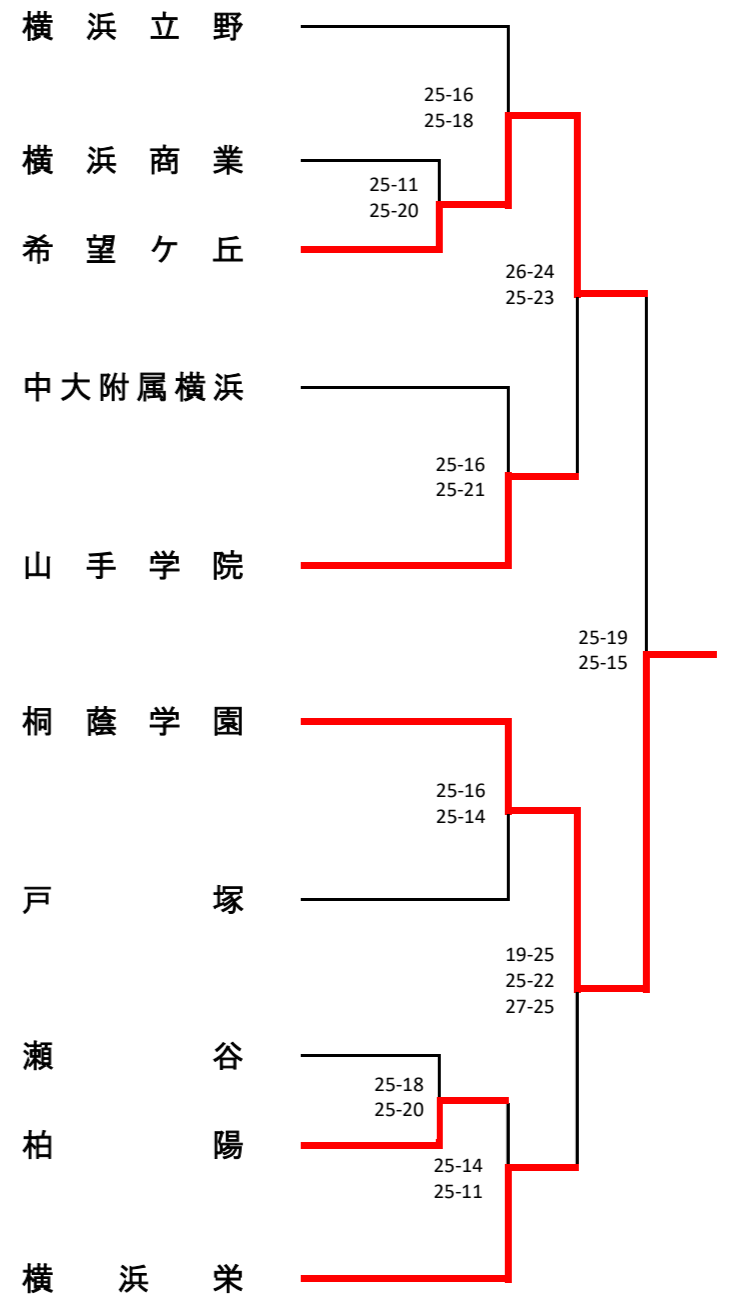

2次予選 ★は2日目

2日目会場：神大附属高校

<Bブロック> 岸根 会場
1次予選

2次予選 ★は2日目

2日目会場：神大附属高校

<Dブロック> 鶴見 会場
1次予選

2次予選 ★は2日目

2日目会場：鶴見総合高校

< Dブロック >

金沢 会場

令和4年度横浜地区秋季大会（女子49チーム）

< Aブロック > 鶴見 会場

< Cブロック > 岸根 会場

< Eブロック > 横浜立野 会場

< Bブロック > 神大附属 会場

< Dブロック > 松陽 会場

令和4年度 横浜地区夏季大会 (男子 48)

令和4年度横浜地区夏季大会（女子60）

<Aブロック> 鶴見大附属 会場

<Cブロック> 鶴見大附属 会場

<Eブロック> 鶴見 会場

<Gブロック> 希望ヶ丘 会場

<Bブロック> 松陽 会場

<Dブロック> 希望ヶ丘 会場