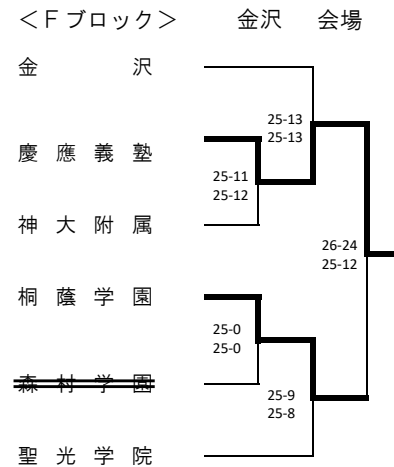

< Dブロック >

金沢 会場

令和4年度横浜地区秋季大会（女子49チーム）

< Aブロック > 鶴見 会場

< Cブロック > 岸根 会場

< Eブロック > 横浜立野 会場

< Bブロック > 神大附属 会場

< Dブロック > 松陽 会場

令和4年度 横浜地区夏季大会 (男子 48)

令和4年度横浜地区夏季大会（女子60）

<Aブロック> 鶴見大附属 会場

<Cブロック> 鶴見大附属 会場

<Eブロック> 鶴見 会場

<Gブロック> 希望ヶ丘 会場

<Bブロック> 松陽 会場

<Dブロック> 希望ヶ丘 会場