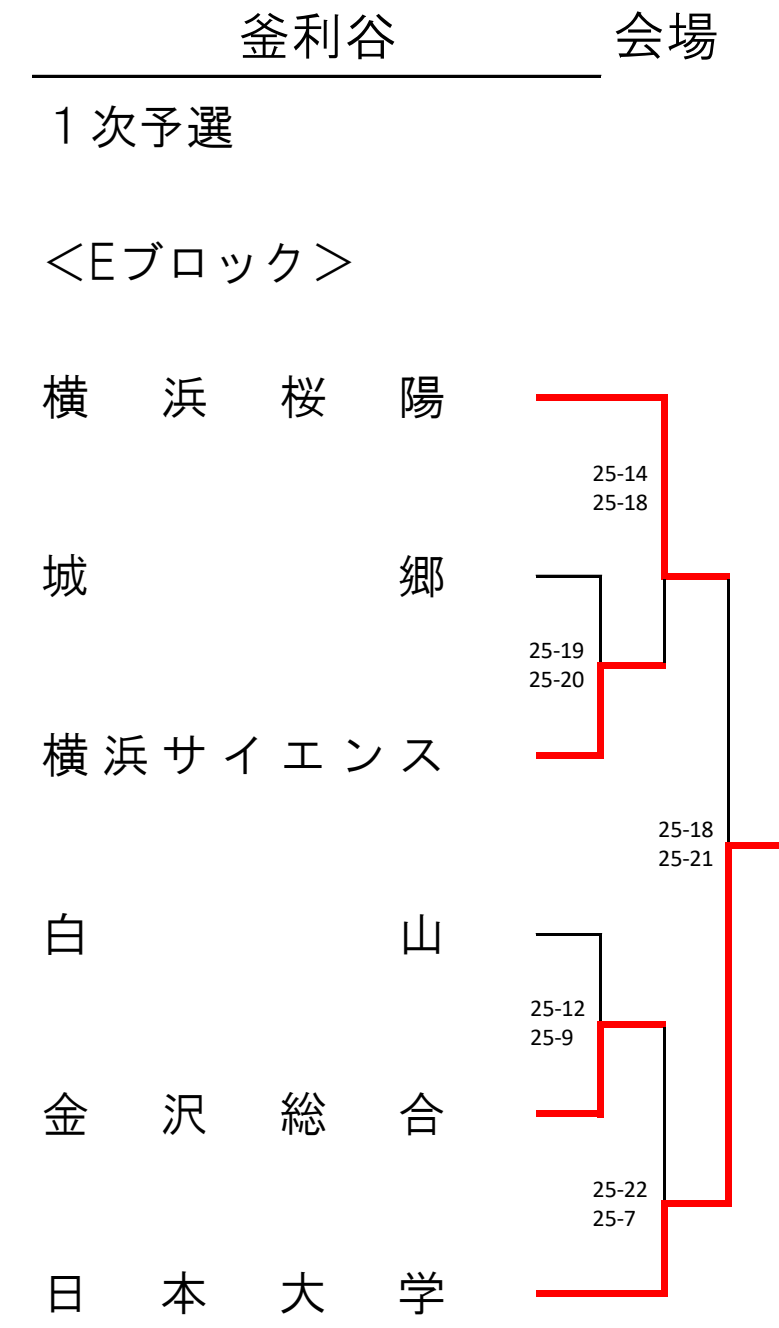

令和4年度 新人大会 横浜地区予選会 (男子46)

1次予選

令和4年度 新人大会 横浜地区予選会 (女子52)

<Aブロック> 鶴見総合 会場
1次予選

2次予選 ★は2日目

2日目会場：鶴見総合高校

<Cブロック> 鶴見 会場
1次予選

2次予選 ★は2日目

2日目会場：鶴見総合高校

<Eブロック> 鶴見総合 会場
1次予選

2次予選 ★は2日目

2日目会場：鶴見総合高校

<Gブロック> 岸根 会場
1次予選

2次予選 ★は2日目

2日目会場：神大附属高校

<Iブロック> 横浜商業 会場
1次予選

2次予選 ★は2日目

2日目会場：神大附属高校

<Bブロック> 岸根 会場
1次予選

2次予選 ★は2日目

2日目会場：神大附属高校

<Dブロック> 鶴見 会場
1次予選

2次予選 ★は2日目

2日目会場：鶴見総合高校