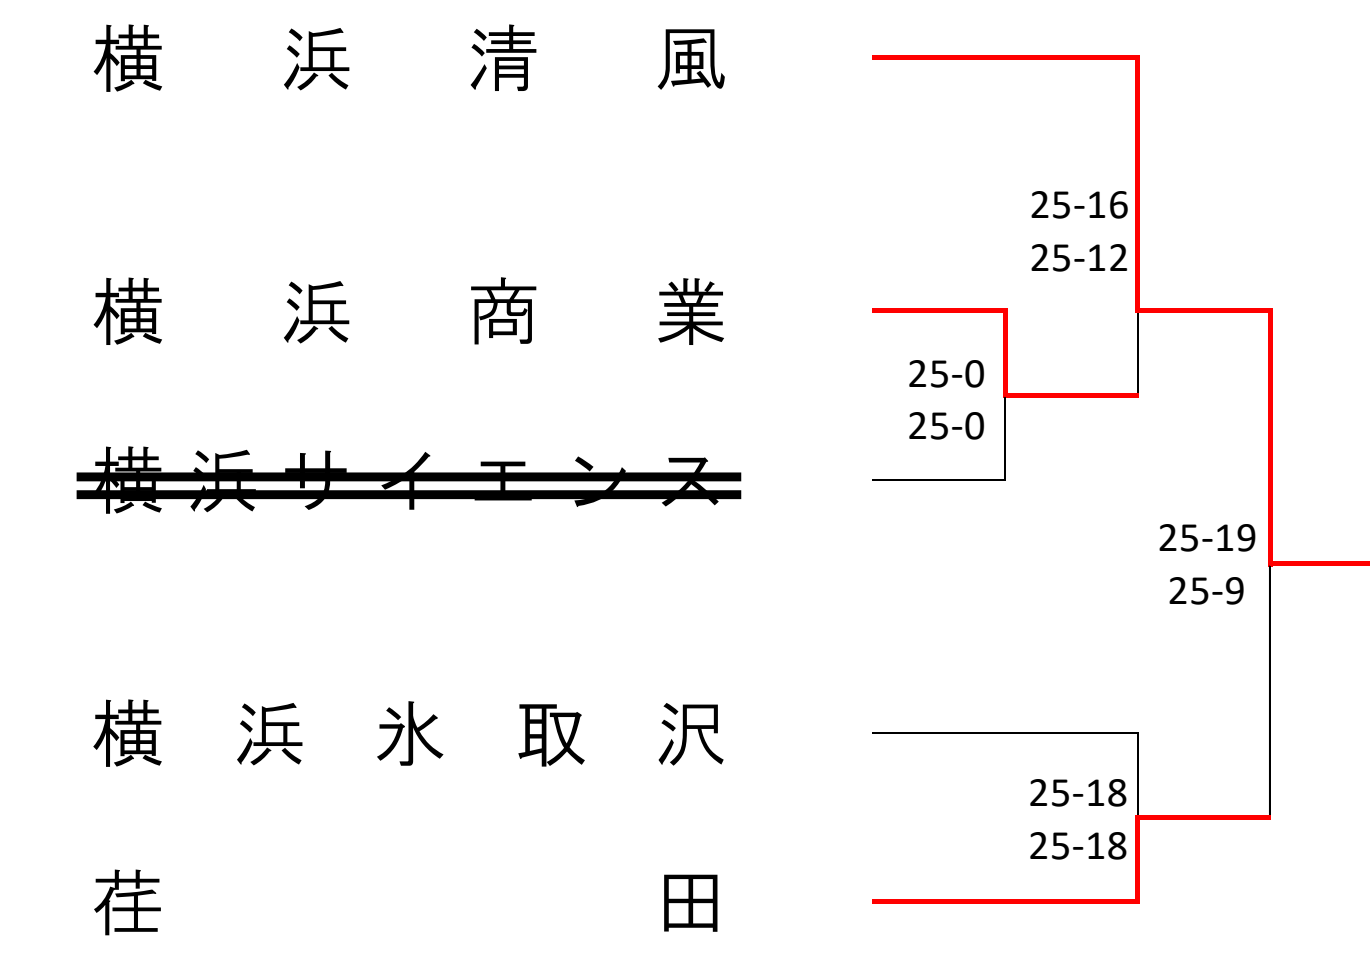

2日目会場：鶴見総合高校

<Eブロック> 鶴見総合 会場
1次予選

2次予選 ★は2日目

2日目会場：鶴見総合高校

<Gブロック> 岸根 会場
1次予選

2次予選 ★は2日目

2日目会場：神大附属高校

<Iブロック> 横浜商業 会場
1次予選

2次予選 ★は2日目

2日目会場：神大附属高校

<Bブロック> 岸根 会場
1次予選

2次予選 ★は2日目

2日目会場：神大附属高校

<Dブロック> 鶴見 会場
1次予選

2次予選 ★は2日目

2日目会場：鶴見総合高校