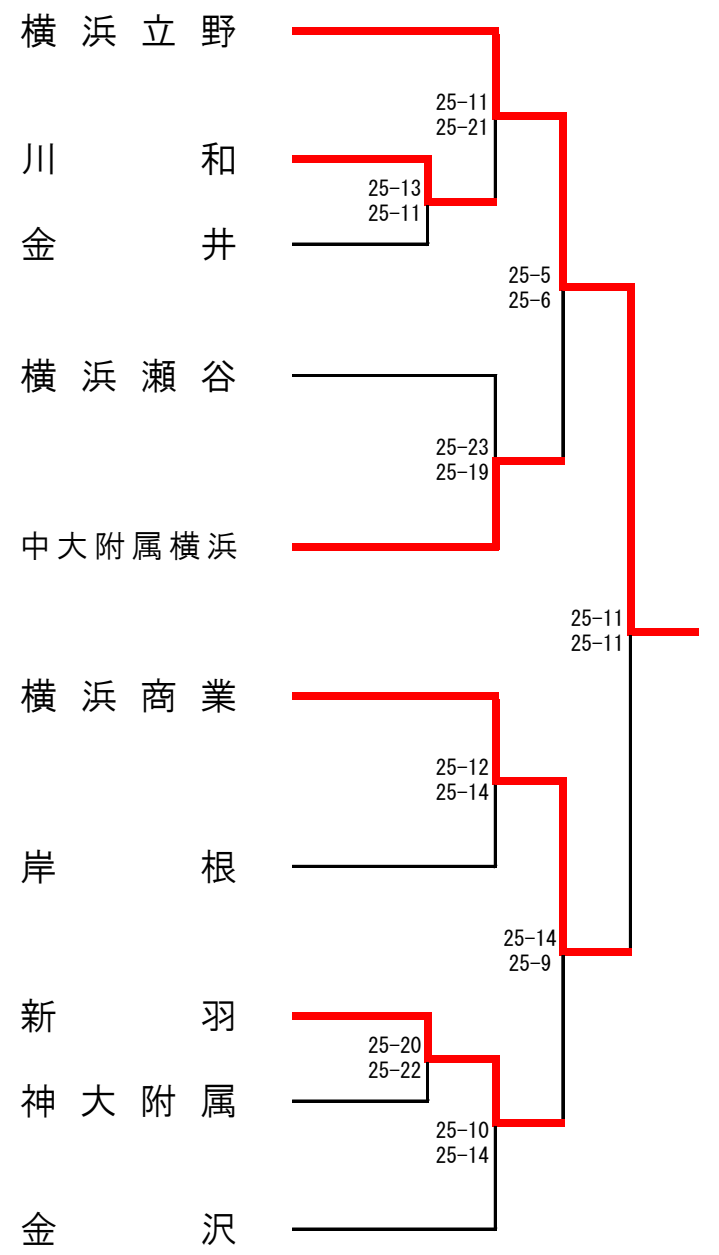

令和5年度横浜地区秋季大会（女子50チーム）

< Aブロック > 鶴見 会場

< Bブロック > 市ヶ尾 会場

< Cブロック > 横浜瀬谷 会場

< Dブロック > 東 会場

< Eブロック > 松陽 会場