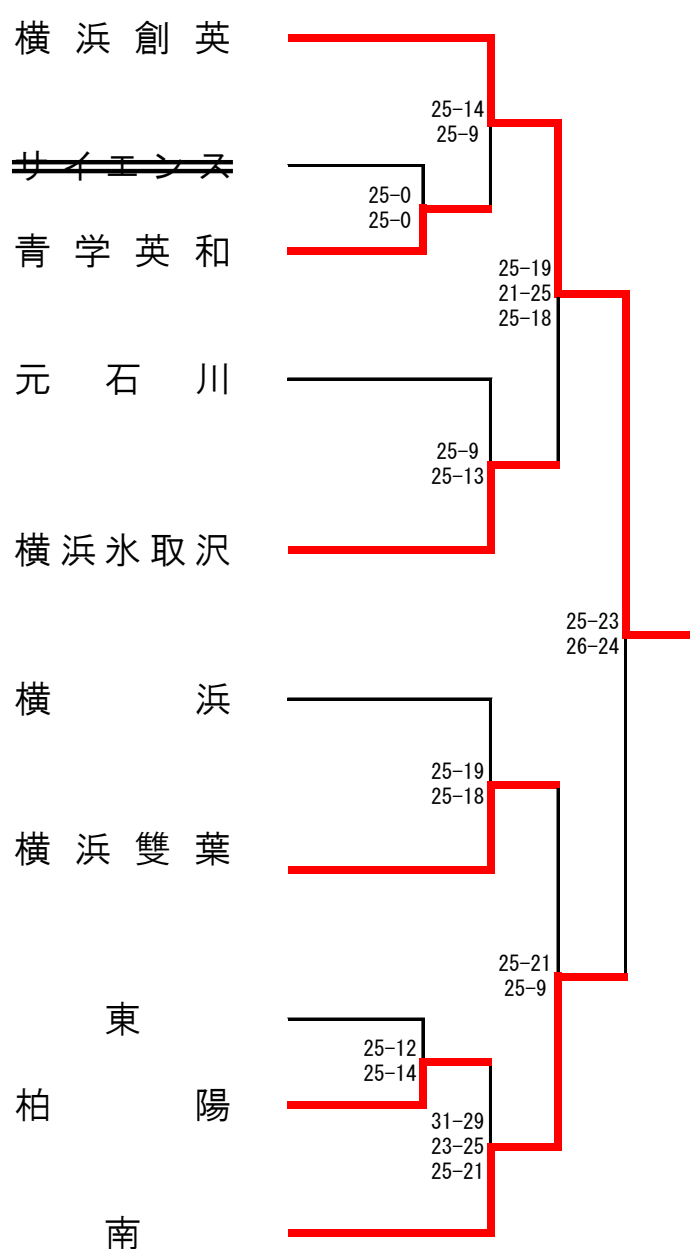

令和5年度横浜地区秋季大会（女子50チーム）

< Aブロック > 鶴見 会場

< Bブロック > 市ヶ尾 会場

< Cブロック > 横浜瀬谷 会場

< Dブロック > 東 会場

< Eブロック > 松陽 会場