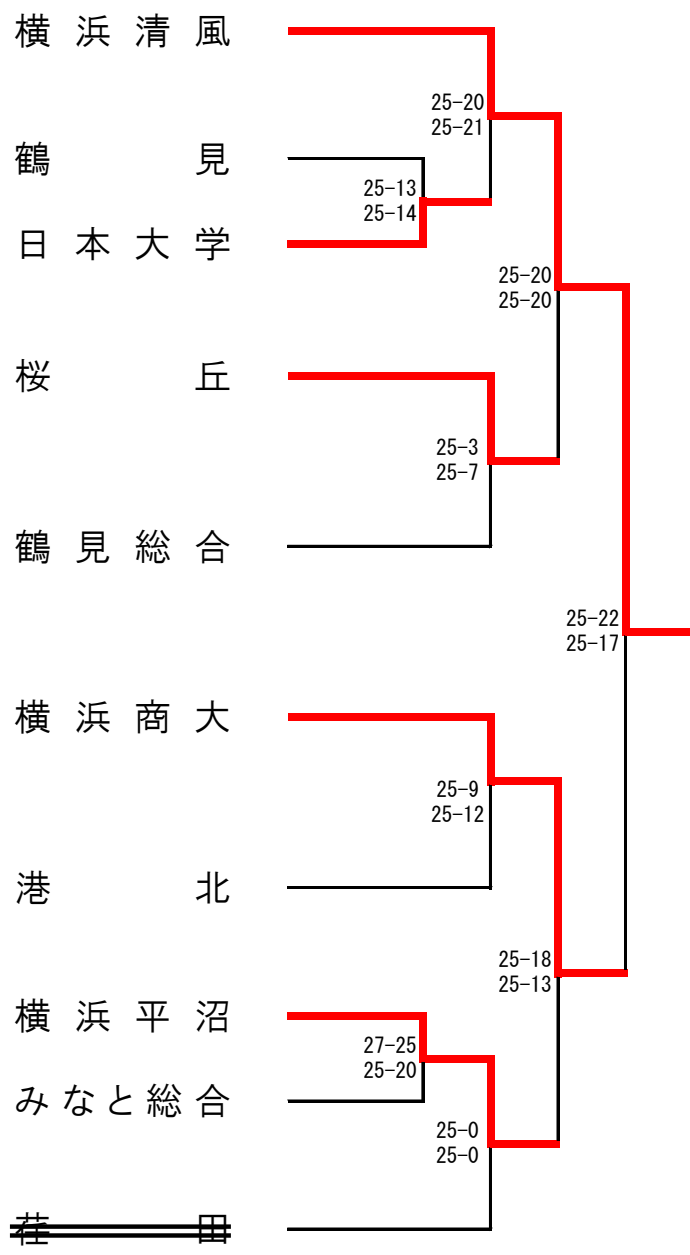

令和5年度横浜地区秋季大会（女子50チーム）

< Aブロック > 鶴見 会場

< Bブロック > 市ヶ尾 会場

< Cブロック > 横浜瀬谷 会場

< Dブロック > 東 会場

< Eブロック > 松陽 会場