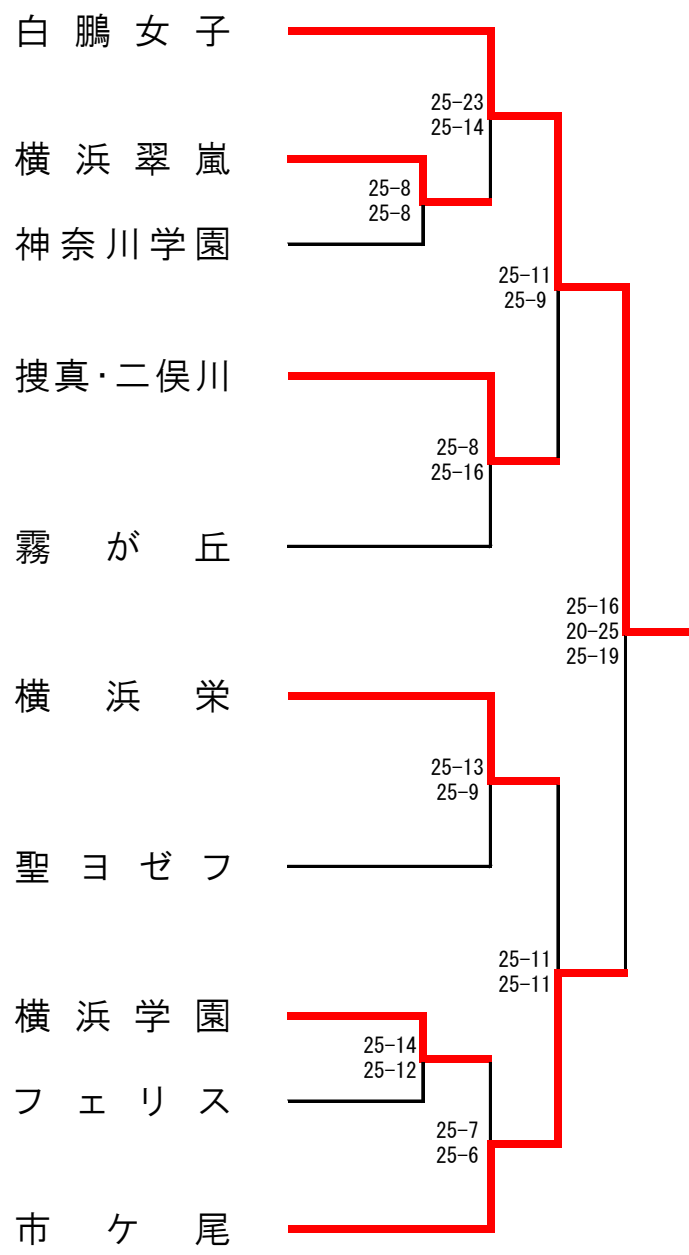

令和5年度横浜地区秋季大会（女子50チーム）

< Aブロック > 鶴見 会場

< Bブロック > 市ヶ尾 会場

< Cブロック > 横浜瀬谷 会場

< Dブロック > 東 会場

< Eブロック > 松陽 会場