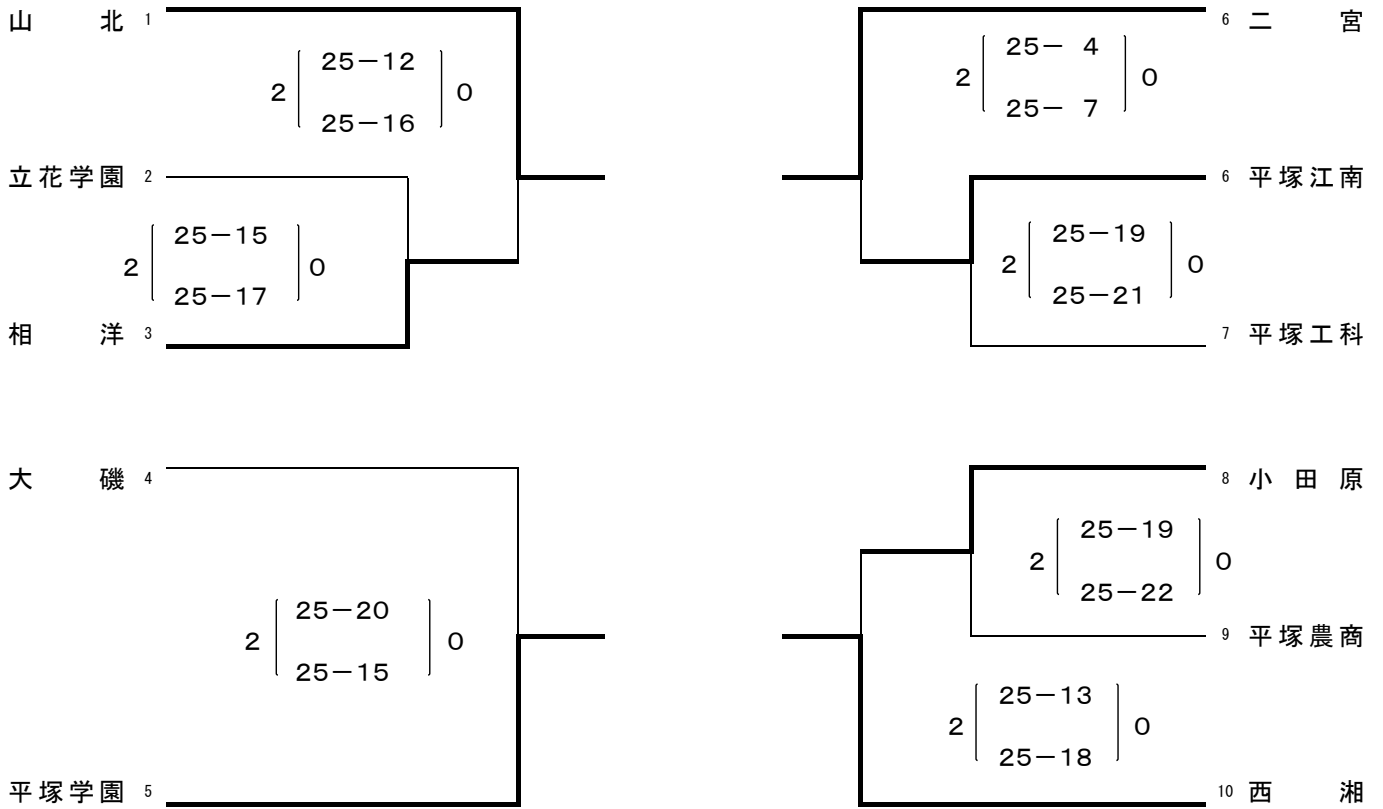

令和6年度 神奈川県高等学校バレーボール関東大会 西相地区予選会 (男子)

日 時 令和6年4月27日(土) 8:30開場  
 会 場 二宮高校

県大会出場 山北・西湘・二宮・平塚学園・相洋

競技責任者	審判責任者	会場責任者
加賀谷 大輔	山崎 岳	吉岡 孝志