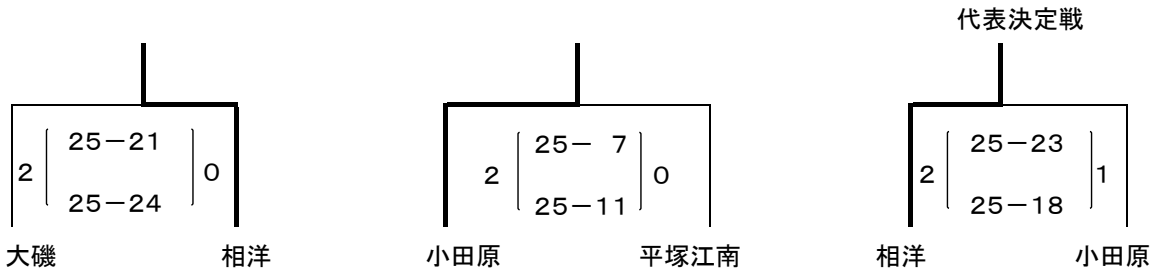

令和6年度 神奈川県高等学校バレーボール関東大会 西相地区予選会 (男子)

日 時 令和6年4月27日(土) 8:30開場  
 会 場 二宮高校

県大会出場 山北・西湘・二宮・平塚学園・相洋

競技責任者	審判責任者	会場責任者
加賀谷 大輔	山崎 岳	吉岡 孝志