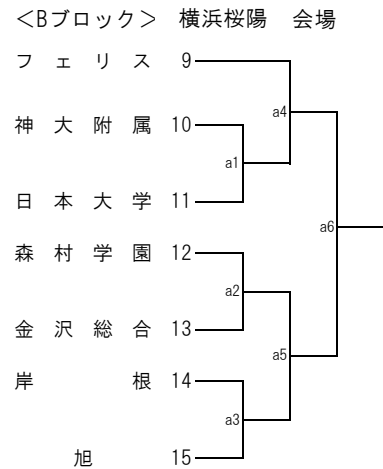

<Cブロック> 神奈川工 会場

<Eブロック> 金沢 会場

<Gブロック> 柏陽 会場

<Bブロック> 武相 会場

<Dブロック> 武相 会場

<Fブロック> 柏陽 会場

<Hブロック> 金沢 会場

令和3年度横浜地区夏季大会（女子58）