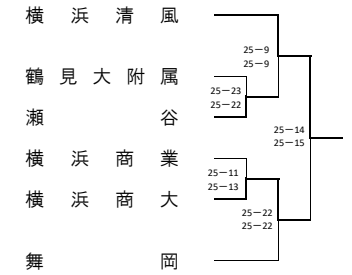

令和3年度 新人大会 横浜地区予選会 (男子) 会場記録

2次予選 ※○数字は2日目 (2日目の会場は釜利谷高校)

<Aブロック> 田奈 会場
1次予選

<Cブロック> 上矢部 会場
1次予選

<Eブロック> 上矢部 会場
1次予選

<Gブロック> 鶴見総合 会場
1次予選

<Iブロック> 元石川 会場
1次予選

<Bブロック> 桜丘 会場
1次予選

<Dブロック> 桜丘 会場
1次予選

<Fブロック> 鶴見総合 会場
1次予選

<Hブロック> 横浜緑園 会場
1次予選

<Jブロック> 元石川 会場
1次予選

令和3年度 横浜地区秋季大会(男子)

令和3年度 横浜地区秋季大会(女子)

令和3年度横浜地区夏季大会（男子46）

<Aブロック> 神奈川工 会場