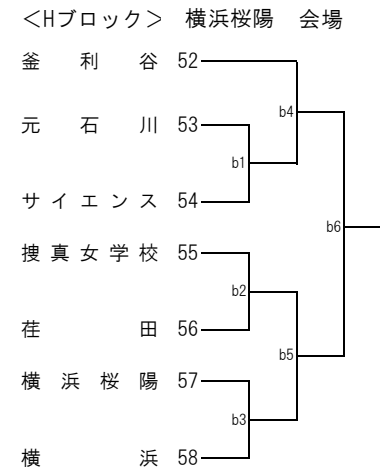

<Cブロック> 神奈川工 会場

<Eブロック> 金沢 会場

<Gブロック> 柏陽 会場

<Bブロック> 武相 会場

<Dブロック> 武相 会場

<Fブロック> 柏陽 会場

<Hブロック> 金沢 会場

令和3年度横浜地区夏季大会（女子58）