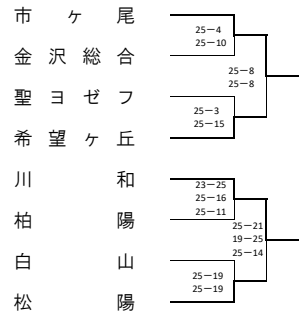

令和3年度 新人大会 横浜地区予選会 (男子) 会場記録

2次予選 ※○数字は2日目 (2日目の会場は釜利谷高校)

<Aブロック> 田奈 会場
1次予選

<Cブロック> 上矢部 会場
1次予選

<Eブロック> 上矢部 会場
1次予選

<Gブロック> 鶴見総合 会場
1次予選

<Iブロック> 元石川 会場
1次予選

<Bブロック> 桜丘 会場
1次予選

<Dブロック> 桜丘 会場
1次予選

<Fブロック> 鶴見総合 会場
1次予選

<Hブロック> 横浜緑園 会場
1次予選

<Jブロック> 元石川 会場
1次予選

令和3年度 横浜地区秋季大会(男子)

令和3年度 横浜地区秋季大会(女子)

令和3年度横浜地区夏季大会（男子46）

<Aブロック> 神奈川工 会場