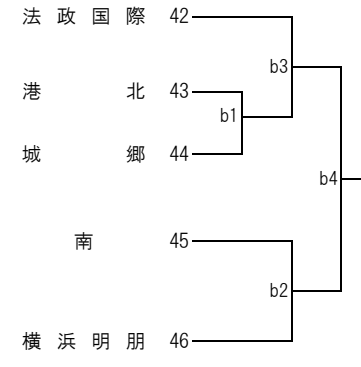

<Cブロック> 神奈川工 会場

<Eブロック> 金沢 会場

<Gブロック> 柏陽 会場

<Bブロック> 武相 会場

<Dブロック> 武相 会場

<Fブロック> 柏陽 会場

<Hブロック> 金沢 会場

令和3年度横浜地区夏季大会（女子58）