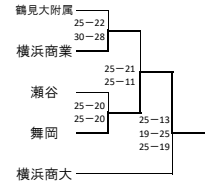

令和3年度 新人大会 横浜地区予選会 (男子) 会場記録

2次予選 ※○数字は2日目 (2日目の会場は釜利谷高校)

<Aブロック> 田奈 会場
1次予選

<Cブロック> 上矢部 会場
1次予選

<Eブロック> 上矢部 会場
1次予選

<Gブロック> 鶴見総合 会場
1次予選

<Iブロック> 元石川 会場
1次予選

<Bブロック> 桜丘 会場
1次予選

<Dブロック> 桜丘 会場
1次予選

<Fブロック> 鶴見総合 会場
1次予選

<Hブロック> 横浜緑園 会場
1次予選

<Jブロック> 元石川 会場
1次予選

令和3年度 横浜地区秋季大会(男子)

令和3年度 横浜地区秋季大会(女子)

令和3年度横浜地区夏季大会（男子46）

<Aブロック> 神奈川工 会場