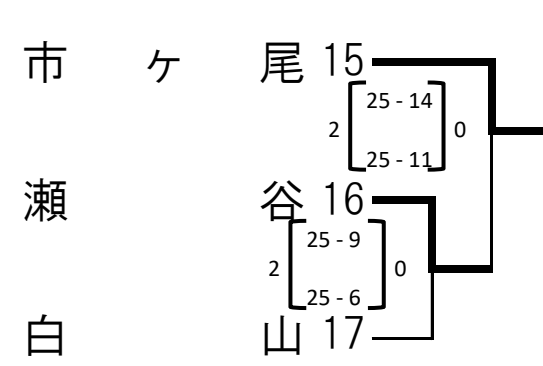

<Fブロック>