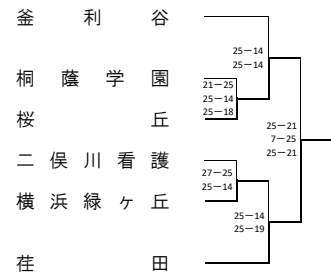

令和3年度 新人大会 横浜地区予選会 (男子) 会場記録

2次予選 ※○数字は2日目 (2日目の会場は釜利谷高校)

<Aブロック> 田奈 会場
1次予選

<Cブロック> 上矢部 会場
1次予選

<Eブロック> 上矢部 会場
1次予選

<Gブロック> 鶴見総合 会場
1次予選

<Iブロック> 元石川 会場
1次予選

<Bブロック> 桜丘 会場
1次予選

<Dブロック> 桜丘 会場
1次予選

<Fブロック> 鶴見総合 会場
1次予選

<Hブロック> 横浜緑園 会場
1次予選

<Jブロック> 元石川 会場
1次予選

令和3年度 横浜地区秋季大会(男子)

令和3年度 横浜地区秋季大会(女子)

令和3年度横浜地区夏季大会（男子46）

<Aブロック> 神奈川工 会場