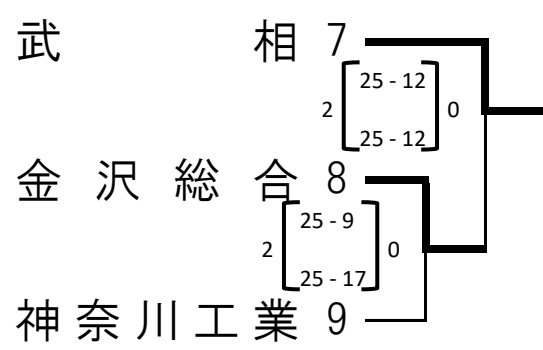

令和3年度 関東大会 横浜地区予選会 <男子本部記録>

一日目 神奈川工業 会場

一日目 横浜明朋 会場

1次予選

<Aブロック>

<Bブロック>

<Cブロック>

<Dブロック>