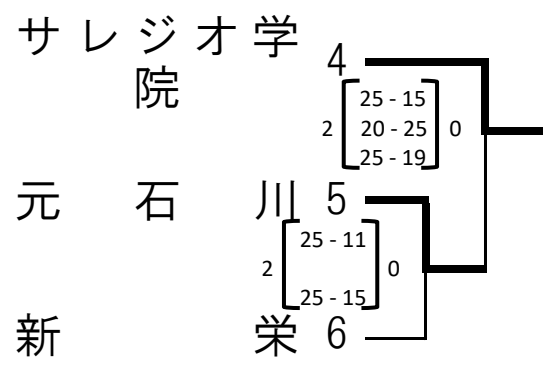

令和3年度 関東大会 横浜地区予選会 <男子本部記録>

一日目 神奈川工業 会場

一日目 横浜明朋 会場

1次予選

<Aブロック>

<Bブロック>

<Cブロック>

<Dブロック>