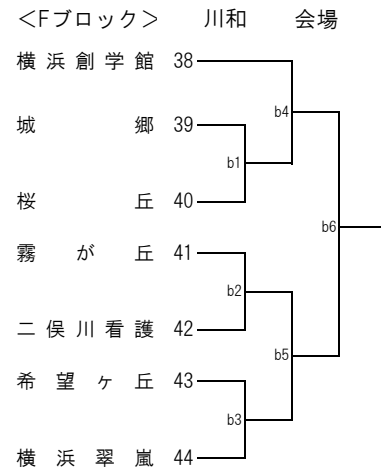

<Cブロック> 神奈川工 会場

<Eブロック> 金沢 会場

<Gブロック> 柏陽 会場

<Bブロック> 武相 会場

<Dブロック> 武相 会場

<Fブロック> 柏陽 会場

<Hブロック> 金沢 会場

令和3年度横浜地区夏季大会（女子58）