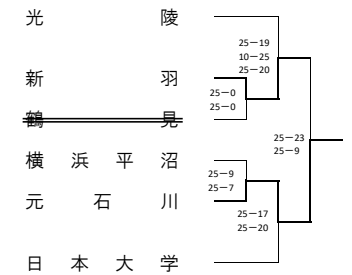

<Dブロック> 桜丘 会場
1次予選

<Fブロック> 鶴見総合 会場
1次予選

<Hブロック> 横浜緑園 会場
1次予選

<Jブロック> 元石川 会場
1次予選

令和3年度 横浜地区秋季大会(男子)

令和3年度 横浜地区秋季大会(女子)

令和3年度横浜地区夏季大会（男子46）

<Aブロック> 神奈川工 会場