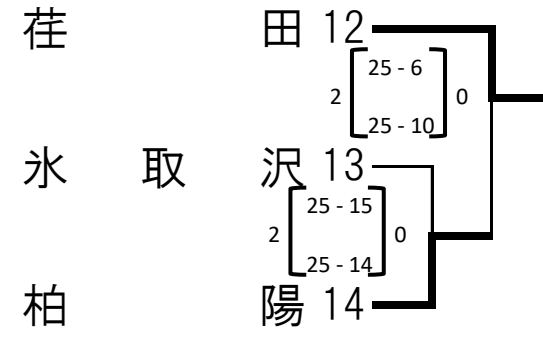

1次予選

<Eブロック>