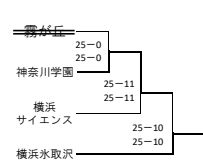

令和3年度 新人大会 横浜地区予選会 (男子) 会場記録

2次予選 ※○数字は2日目 (2日目の会場は釜利谷高校)

<Aブロック> 田奈 会場
1次予選

<Cブロック> 上矢部 会場
1次予選

<Eブロック> 上矢部 会場
1次予選

<Gブロック> 鶴見総合 会場
1次予選

<Iブロック> 元石川 会場
1次予選

<Bブロック> 桜丘 会場
1次予選

<Dブロック> 桜丘 会場
1次予選

<Fブロック> 鶴見総合 会場
1次予選

<Hブロック> 横浜緑園 会場
1次予選

<Jブロック> 元石川 会場
1次予選

令和3年度 横浜地区秋季大会(男子)

令和3年度 横浜地区秋季大会(女子)

令和3年度横浜地区夏季大会（男子46）

<Aブロック> 神奈川工 会場