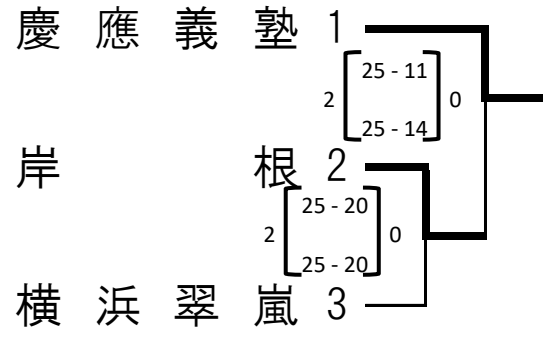

令和3年度 関東大会 横浜地区予選会 <男子本部記録>

一日目 神奈川工業 会場

一日目 横浜明朋 会場

1次予選

<Aブロック>