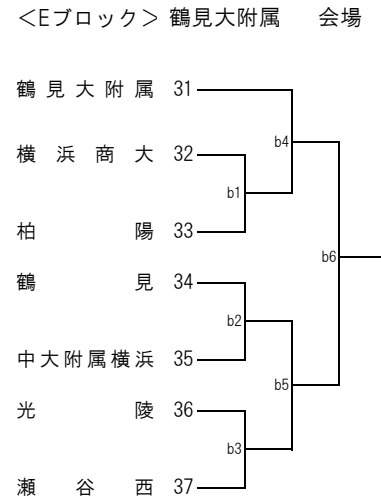

<Cブロック> 神奈川工 会場

<Eブロック> 金沢 会場

<Gブロック> 柏陽 会場

<Bブロック> 武相 会場

<Dブロック> 武相 会場

<Fブロック> 柏陽 会場

<Hブロック> 金沢 会場

令和3年度横浜地区夏季大会（女子58）