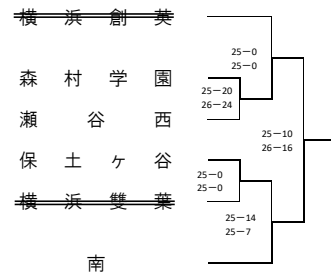

<Fブロック> 鶴見総合 会場
1次予選