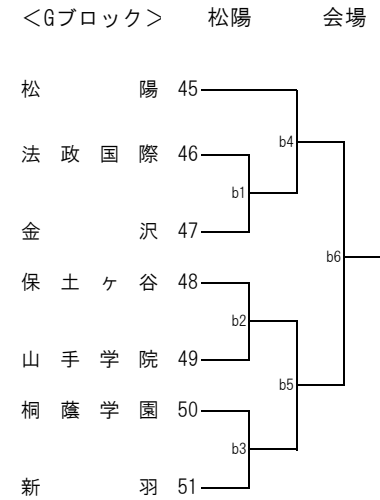

<Cブロック> 神奈川工 会場

<Eブロック> 金沢 会場

<Gブロック> 柏陽 会場

<Bブロック> 武相 会場

<Dブロック> 武相 会場

<Fブロック> 柏陽 会場

<Hブロック> 金沢 会場

令和3年度横浜地区夏季大会（女子58）