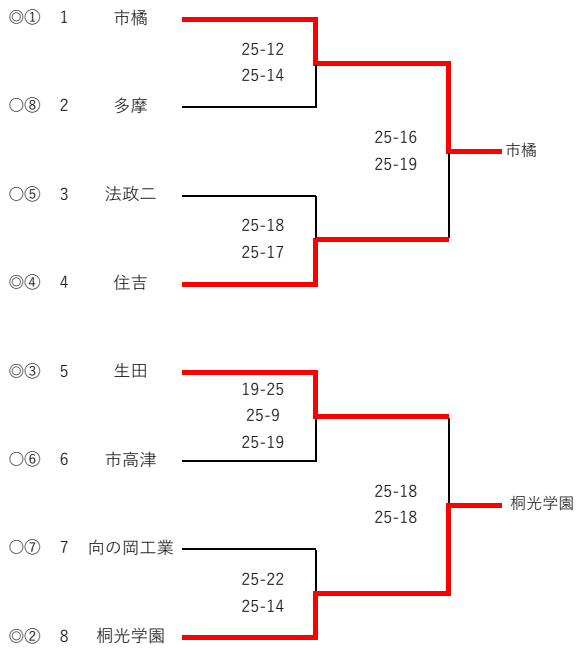

Dリーグ

	法政二	市川崎	新城	勝敗	セット率			得点率			順位
					得	失	率	得	失	率	
4	法政二	17-25 24-26	25-14 25-23	1勝1敗							2
7	市川崎	25-17 26-24	25-17 25-17	2勝0敗							1
14	新城	14-25 23-25	17-25 17-25	0勝2敗							3

Bリーグ

	百合丘	市高津	市幸	勝敗	セット率			得点率			順位
					得	失	率	得	失	率	
2	百合丘	25-21 22-25 26-28	25-18 25-9	1勝1敗							2
9	市高津	21-25 25-22 28-26	25-13 25-12	2勝0敗							1
12	市幸	18-25 9-25	13-25 12-25	0勝2敗							3

Eリーグ

	生田	麻生	住吉・多摩	勝敗	セット率			得点率			順位
					得	失	率	得	失	率	
5	生田	25-18 25-15	25-14 25-14	2勝0敗							1
6	麻生	18-25 15-25	22-25 25-19 23-25	0勝2敗							3
15	住吉・多摩	14-25 14-25	25-22 19-25 25-23	1勝1敗							2

Cリーグ

	川崎北	生田東	桐光学園	勝敗	セット率			得点率			順位
					得	失	率	得	失	率	
3	川崎北	14-25 22-25	16-25 25-19 15-25	0勝2敗							3
8	生田東	25-14 25-22	15-25 16-25	1勝1敗							2
13	桐光学園	25-16 19-25 25-15	25-15 25-16	2勝0敗							1

令和3年度 川崎地区高等学校バレーボール第一大会 男子決勝結果

(2021年11月28日 会場：法政大学第二高等学校)

ブロック3位決定戦

A ブ ロ ック	優勝	川崎市立橋高等学校	B ブ ロ ック	優勝	桐光学園高等学校
	準優勝	神奈川県立住吉高等学校		準優勝	神奈川県立生田高等学校
	第3位	法政大学第二高等学校		第3位	神奈川県立向の岡工業高等学校
	第4位	神奈川県立多摩高等学校		第4位	川崎市立高津高等学校