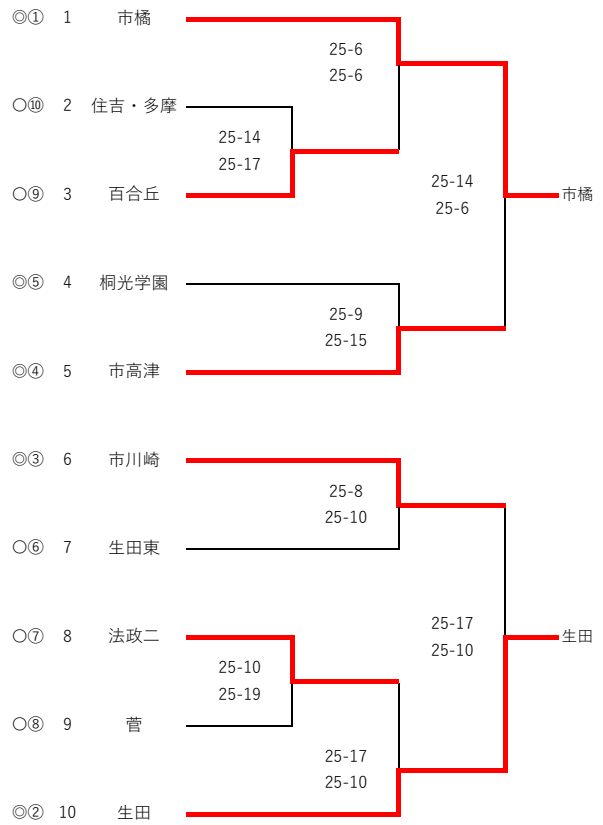

Eリーグ

	生田	麻生	住吉・多摩	勝敗	セット率			得点率			順位
					得	失	率	得	失	率	
5	生田	25-18 25-15	25-14 25-14	2勝0敗							1
6	麻生	18-25 15-25	22-25 25-19 23-25	0勝2敗							3
15	住吉・多摩	14-25 14-25	25-22 19-25 25-23	1勝1敗							2

Cリーグ

	川崎北	生田東	桐光学園	勝敗	セット率			得点率			順位
					得	失	率	得	失	率	
3	川崎北	14-25 22-25	16-25 25-19 15-25	0勝2敗							3
8	生田東	25-14 25-22	15-25 16-25	1勝1敗							2
13	桐光学園	25-16 19-25 25-15	25-15 25-16	2勝0敗							1

令和3年度 川崎地区高等学校バレーボール第一大会 男子決勝結果

(2021年11月28日 会場：法政大学第二高等学校)

ブロック3位決定戦

A ブ ロ ック	優勝	川崎市立橋高等学校	B ブ ロ ック	優勝	桐光学園高等学校
	準優勝	神奈川県立住吉高等学校		準優勝	神奈川県立生田高等学校
	第3位	法政大学第二高等学校		第3位	神奈川県立向の岡工業高等学校
	第4位	神奈川県立多摩高等学校		第4位	川崎市立高津高等学校

令和3年度 川崎地区高等学校バレーボール第一大会 女子決勝結果

(2021年11月28日 会場：市立川崎高等学校)

ブロック3位決定戦

A ブ ロ ック	優勝	川崎市立橋高等学校	B ブ ロ ック	優勝	神奈川県立生田高等学校
	準優勝	川崎市立高津高等学校		準優勝	川崎市立川崎高等学校
	第3位	神奈川県立百合丘高等学校		第3位	法政大学第二高等学校
	第4位	桐光学園高等学校		第4位	神奈川県立生田東高等学校