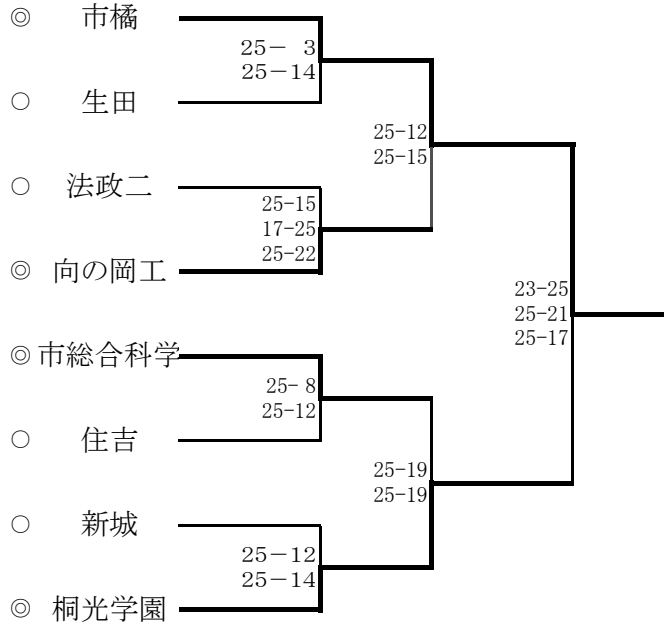

令和2年度 川崎地区高等学校バレーボール第一大会決勝結果
男子 会場: 川崎市立橘高等学校

3位決定戦

5位決定戦