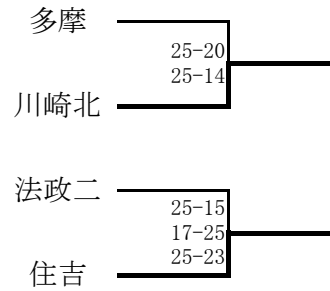

令和2年度 川崎地区高等学校バレーボール第一大会決勝結果
男子 会場: 川崎市立橘高等学校

3位決定戦

5位決定戦

優勝	川崎市立橘高等学校
準優勝	桐光学園高等学校
第3位	県立向の岡工業高等学校、川崎市立川崎総合科学高等学校
第5位	法政大学第二高等学校、県立新城高等学校
第7位	県立住吉高等学校、県立生田高等学校

令和2年11月23日月曜日
女子 会場: 県立川崎北高等学校

3位決定戦

5位決定戦

優勝	川崎市立橘高等学校
準優勝	県立生田高等学校
第3位	県立百合丘高等学校、川崎市立川崎高等学校
第5位	県立川崎北高等学校、県立住吉高等学校
第7位	県立多摩高等学校、法政大学第二高等学校