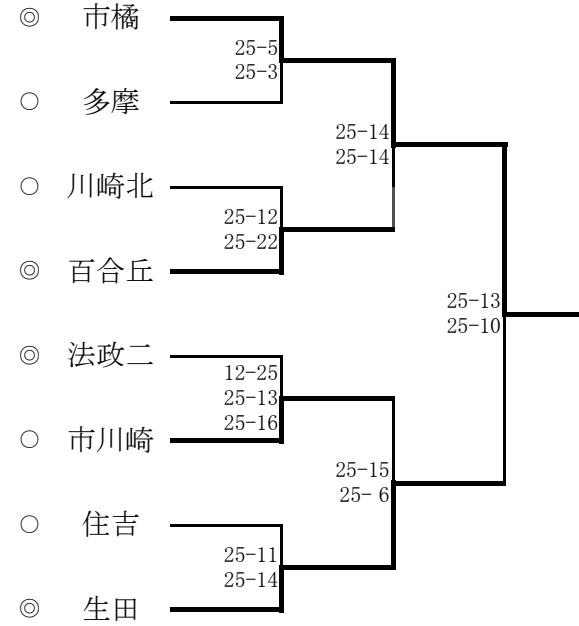

令和2年度 川崎地区高等学校バレーボール第一大会決勝結果
男子 会場: 川崎市立橘高等学校

3位決定戦

5位決定戦

優勝	川崎市立橘高等学校
準優勝	桐光学園高等学校
第3位	県立向の岡工業高等学校、川崎市立川崎総合科学高等学校
第5位	法政大学第二高等学校、県立新城高等学校
第7位	県立住吉高等学校、県立生田高等学校

令和2年11月23日月曜日
女子 会場: 県立川崎北高等学校

3位決定戦

5位決定戦

優勝	川崎市立橘高等学校
準優勝	県立生田高等学校
第3位	県立百合丘高等学校、川崎市立川崎高等学校
第5位	県立川崎北高等学校、県立住吉高等学校
第7位	県立多摩高等学校、法政大学第二高等学校